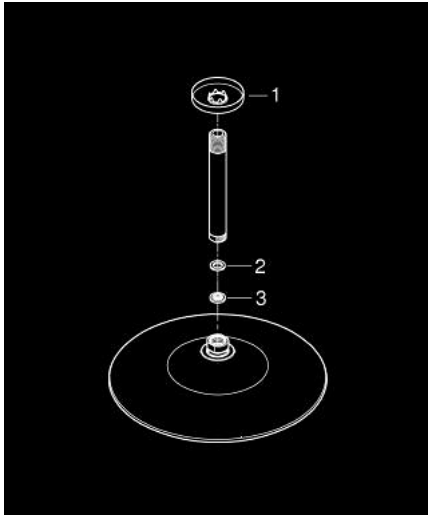

26 460 000 EUPHORIA 260 HEAD SHOWER SET CEILING 142 MM, 3 SPRAYS

TUOTESELOSTE

- Colour: chrome
- Sisältää:
- Kattosuihku Euphoria 260 (26 455)
- Suihkutustapaa: Rain, SmartRain, Jet
- with flow restrictor
- maximum flow rate (at 3 bar): 12.5 l/min
- Suihkuvarsi Rainshower katto 142 mm (28 724)
- GROHE DreamSpray -teknologia saa veden virtaamaan tasaisesti kaikista suuttimista
- GROHE LongLife viimeistely
- GROHE SpeedClean-kalkinpoistojärjestelmä
- Inner WaterGuide - eristys suojaa pinnan kuumenemiselta
- Soveltuu läpivirtauslämmittimelle

26 460 000 **EUPHORIA 260 HEAD SHOWER SET CEILING 142 MM, 3 SPRAYS**

VARAOSAT, lokakuuta 2016 – now

1: Täyttöputki (Tilausno. 11741000)

2: Kuitutiiviste Ø 18,5 x Ø 12 x 2 (Tilausno. 0138900M)

3: Poistovesikaivo (Tilausno. 48007000)