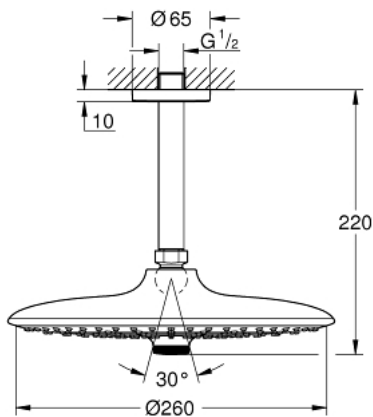

26 460 000 EUPHORIA 260 HEAD SHOWER SET CEILING 142 MM, 3 SPRAYS

TUOTESELOSTE

- Colour: chrome
- Sisältää:
- Kattosuihku Euphoria 260 (26 455)
- Suihkutustapaa: Rain, SmartRain, Jet
- with flow restrictor
- maximum flow rate (at 3 bar): 12.5 l/min
- Suihkuvarsi Rainshower katto 142 mm (28 724)
- GROHE DreamSpray -teknologia saa veden virtaamaan tasaisesti kaikista suuttimista
- GROHE LongLife viimeistely
- GROHE SpeedClean-kalkinpoistojärjestelmä
- Inner WaterGuide - eristys suojaa pinnan kuumenemiselta
- Soveltuu läpivirtauslämmittimelle

26 460 000 **EUPHORIA 260 HEAD SHOWER SET CEILING 142 MM, 3 SPRAYS**

VARAOSAT, lokakuuta 2016 – now

1: Täyttöputki (Tilausno. 11741000)

2: Kuitutiiviste Ø 18,5 x Ø 12 x 2 (Tilausno. 0138900M)

3: Poistovesikaivo (Tilausno. 48007000)