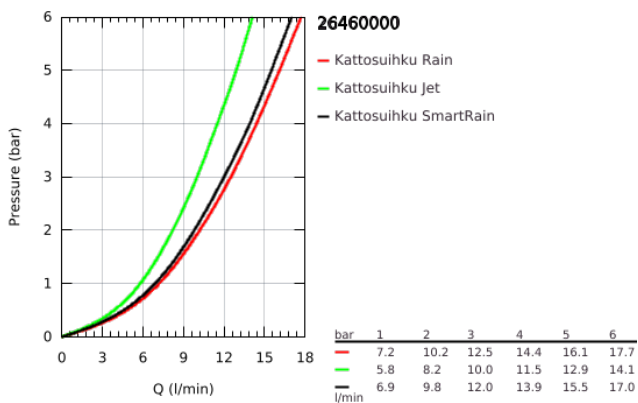

26 460 000 EUPHORIA 260 HEAD SHOWER SET CEILING 142 MM, 3 SPRAYS

TUOTESELOSTE

- Colour: chrome
- Sisältää:
- Kattosuihku Euphoria 260 (26 455)
- Suihkutustapaa: Rain, SmartRain, Jet
- with flow restrictor
- maximum flow rate (at 3 bar): 12.5 l/min
- Suihkuvarsi Rainshower katto 142 mm (28 724)
- GROHE DreamSpray -teknologia saa veden virtaamaan tasaisesti kaikista suuttimista
- GROHE LongLife viimeistely
- GROHE SpeedClean-kalkinpoistojärjestelmä
- Inner WaterGuide - eristys suojaa pinnan kuumenemiselta
- Soveltuu läpivirtauslämmittimelle

26 460 000 **EUPHORIA 260 HEAD SHOWER SET CEILING 142 MM, 3 SPRAYS**

VARAOSAT, lokakuuta 2016 – now

1: Täyttöputki (Tilausno. 11741000)

2: Kuitutiiviste Ø 18,5 x Ø 12 x 2 (Tilausno. 0138900M)

3: Poistovesikaivo (Tilausno. 48007000)