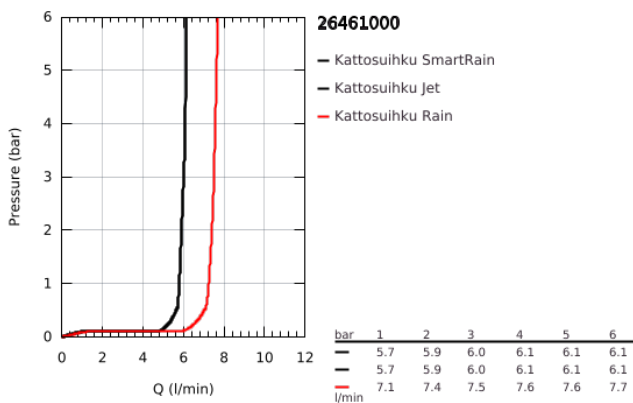

26 461 000 EUPHORIA 260 HEAD SHOWER SET CEILING 142 MM, 3 SPRAYS

TUOTESELOSTE

- Colour: chrome
- Sisältää:
- Kattosuihku Euphoria 260 (26 457)
- Suihkutustapaa: Rain, SmartRain, Jet
- maximum flow rate (at 3 bar): 7.5 l/min
- Suihkuvarsi Rainshower katto 142 mm (28 724)
- GROHE EcoJoy-teknologia pienempään vedenkulutukseen ja täydelliseen suihkuun
- GROHE DreamSpray -teknologia saa veden virtaamaan tasaisesti kaikista suuttimista
- GROHE LongLife viimeistely
- GROHE SpeedClean-kalkinpoistojärjestelmä
- Inner WaterGuide -eristys suojaa pinnan kuumenemiselta
- Soveltuu läpivirtauslämmittimelle

26 461 000 **EUPHORIA 260 HEAD SHOWER SET CEILING 142 MM, 3 SPRAYS**

VARAOSAT, lokakuuta 2016 – now

1: Täyttöputki (Tilausno. 11741000)

2: Kuitutiiviste Ø 18,5 x Ø 12 x 2 (Tilausno. 0138900M)

3: Poistovesikaivo (Tilausno. 48007000)