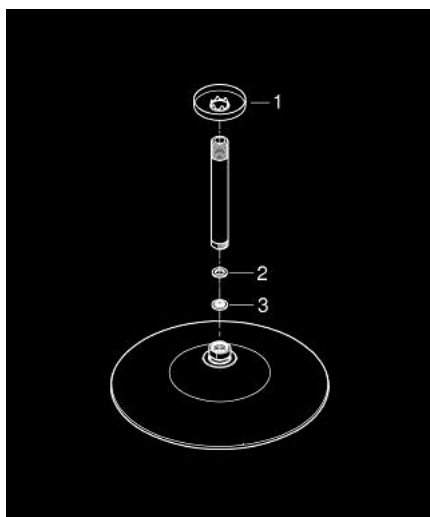

26 461 000 EUPHORIA 260 HEAD SHOWER SET CEILING 142 MM, 3 SPRAYS

TUOTESELOSTE

- Colour: chrome
- Sisältää:
- Kattosuihku Euphoria 260 (26 457)
- Suihkutustapaa: Rain, SmartRain, Jet
- maximum flow rate (at 3 bar): 7.5 l/min
- Suihkuvarsi Rainshower katto 142 mm (28 724)
- GROHE EcoJoy-teknologia pienempään vedenkulutukseen ja täydelliseen suihkuun
- GROHE DreamSpray -teknologia saa veden virtaamaan tasaisesti kaikista suuttimista
- GROHE LongLife viimeistely
- GROHE SpeedClean-kalkinpoistojärjestelmä
- Inner WaterGuide -eristys suojaa pinnan kuumenemiselta
- Soveltuu läpivirtauslämmittimelle

26 461 000 **EUPHORIA 260 HEAD SHOWER SET CEILING 142 MM, 3 SPRAYS**

VARAOSAT, lokakuuta 2016 – now

1: Täyttöputki (Tilausno. 11741000)

2: Kuitutiiviste Ø 18,5 x Ø 12 x 2 (Tilausno. 0138900M)

3: Poistovesikaivo (Tilausno. 48007000)