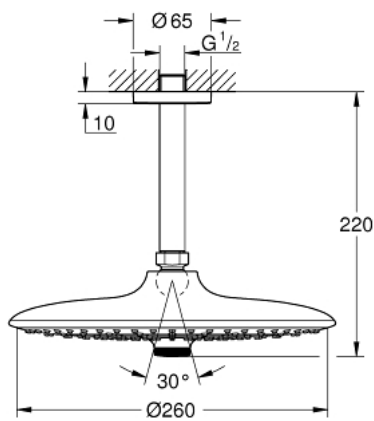

26 461 000 EUPHORIA 260 HEAD SHOWER SET CEILING 142 MM, 3 SPRAYS

TUOTESELOSTE

- Colour: chrome
- Sisältää:
- Kattosuihku Euphoria 260 (26 457)
- Suihkutustapaa: Rain, SmartRain, Jet
- maximum flow rate (at 3 bar): 7.5 l/min
- Suihkuvarsi Rainshower katto 142 mm (28 724)
- GROHE EcoJoy-teknologia pienempään vedenkulutukseen ja täydelliseen suihkuun
- GROHE DreamSpray -teknologia saa veden virtaamaan tasaisesti kaikista suuttimista
- GROHE LongLife viimeistely
- GROHE SpeedClean-kalkinpoistojärjestelmä
- Inner WaterGuide -eristys suojaa pinnan kuumenemiselta
- Soveltuu läpivirtauslämmittimelle

26 461 000 **EUPHORIA 260 HEAD SHOWER SET CEILING 142 MM, 3 SPRAYS**

VARAOSAT, lokakuuta 2016 – now

1: Täyttöputki (Tilausno. 11741000)

2: Kuitutiiviste Ø 18,5 x Ø 12 x 2 (Tilausno. 0138900M)

3: Poistovesikaivo (Tilausno. 48007000)