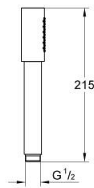

26 465 000 RAINSHOWER AQUA STICK KÄSISUIHKU 1 SUIHKUTUSTAPA

TUOTESELOSTE

- Colour: chrome
- Suihkukuvio: Normaalisuihkutus
- materiaali: metalli
- GROHE EcoJoy 6,6 l/min virtauksenrajoitin
- GROHE DreamSpray -teknologia saa veden virtaamaan tasaisesti kaikista suuttimista
- GROHE LongLife viimeistely
- GROHE SpeedClean-kalkinpoistojärjestelmä
- Inner WaterGuide - eristys suojaa pinnan kuumenemiselta
- Universaali kiinnitysjärjestelmä, sopii tavallisiin suihkuletkuihin
- Soveltuu läpivirtauslämmittimelle
- Vähimmäispaine 1,0 baaria