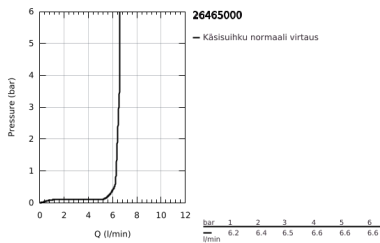

26 465 000 RAINSHOWER AQUA STICK KÄSISUIHKU 1 SUIHKUTUSTAPA

TUOTESELOSTE

- Colour: chrome
- Suihkukuvio: Normaalisuihkutus
- materiaali: metalli
- GROHE EcoJoy 6,6 l/min virtauksenrajoitin
- GROHE DreamSpray -teknologia saa veden virtaamaan tasaisesti kaikista suuttimista
- GROHE LongLife viimeistely
- GROHE SpeedClean-kalkinpoistojärjestelmä
- Inner WaterGuide - eristys suojaa pinnan kuumenemiselta
- Universaali kiinnitysjärjestelmä, sopii tavallisiin suihkuletkuihin
- Soveltuu läpivirtauslämmittimelle
- Vähimmäispaine 1,0 baaria