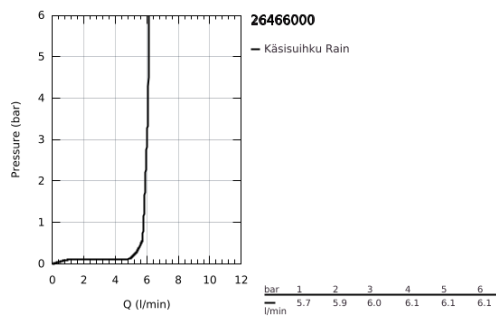

26 466 000 EUPHORIA COSMOPOLITAN STICK KÄSISUIHKU 1 SUIHKUTUSTAPA

TUOTESELOSTE

- Colour: chrome
- Suihkukuvio: Normaalisuihkutus
- maximum flow rate (at 3 bar): 6 l/min
- GROHE EcoJoy-teknologia pienempään vedenkulutukseen ja täydelliseen suihkuun
- GROHE LongLife viimeistely
- GROHE SpeedClean-kalkinpoistojärjestelmä
- Inner WaterGuide - eristys suojaa pinnan kuumenemiselta
- Universaali kiinnitysjärjestelmä, sopii tavallisiin suihkuletkuihin
- Soveltuu läpivirtauslämmittimelle
- Vähimmäispaine 1,0 baaria