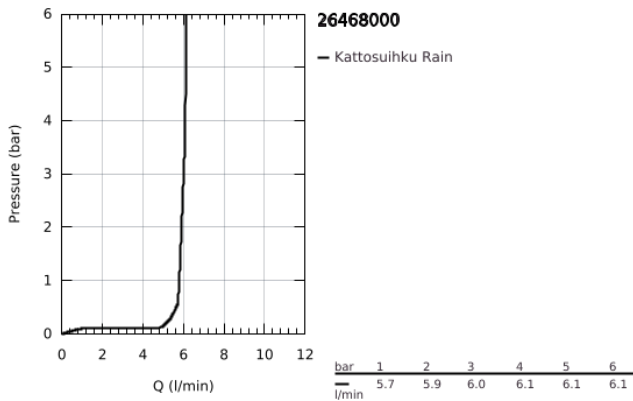

26 468 000 EUPHORIA CUBE 150 KATTOSUIHKU YHDELLÄ SUIHKUTUSTAVALLA

TUOTESELOSTE

- Colour: chrome
- Suihkukuvio: Rain
- maximum flow rate (at 3 bar): 6 l/min
- 152 x 152 mm
- Varustettu pallonivelellä, kiertokulma $\pm 12^\circ$
- Liitäntäkierre 1/2"
- GROHE EcoJoy - extra efficient water usage, perfect flow
- GROHE DreamSpray -teknologia saa veden virtaamaan tasaisesti kaikista suuttimista
- GROHE LongLife viimeistely
- GROHE SpeedClean-kalkinpoistojärjestelmä
- Inner WaterGuide - eristys suojaa pinnan kuumenemiselta
- Soveltuu läpivirtauslämmittimelle

26 468 000 **EUPHORIA CUBE 150 KATTOSUIHKU YHDELLÄ SUIHKUTUSTAVALLA**

VARAOSAT, marraskuuta 2016 – now

1: Kuitutiiviste Ø 18,5 x Ø 12 x 2 (Tilausno. 0138900M)

2: Poistovesikaivo (Tilausno. 0676800M)