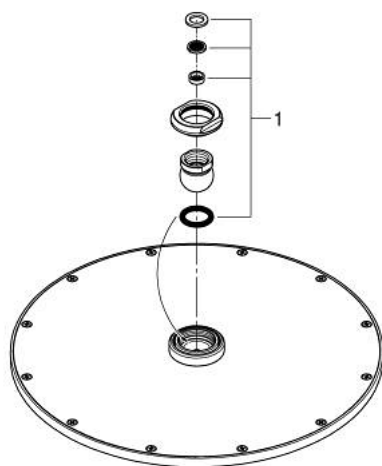

26 472 000 RAINSHOWER COSMOPOLITAN 310 KATTOSUIHKU YHDELLÄ SUIHKUTUSTAVALLA

TUOTESELOSTE

- Colour: chrome
- Suihkukuvio: Rain
- maximum flow rate (at 3 bar): 5.5 l/min
- Ø 310 mm
- materiaali: metalli
- Pallonivel $20^\circ \pm 20^\circ$ kääntökulmalla
- Liitäntäkierre 1/2"
- GROHE EcoJoy-teknologia pienempään vedenkulutukseen ja täydelliseen suihkuun
- GROHE DreamSpray -teknologia saa veden virtaamaan tasaisesti kaikista suuttimista
- GROHE LongLife viimeistely
- GROHE SpeedClean-kalkinpoistojärjestelmä
- Soveltuu läpivirtauslämmittimelle

26 472 000 RAINSHOWER COSMOPOLITAN 310 KATTOSUIHKU YHDELLÄ SUIHKUTUSTAVALLA

VARAOSAT, marraskuuta 2016 – now

1: Varaosasetti (Tilausno. 48185000)