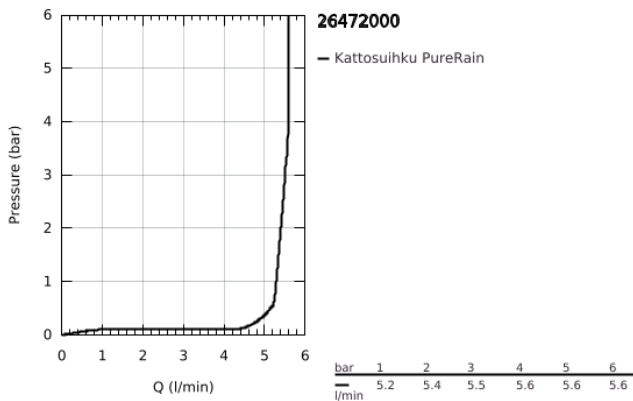

26 472 000 RAINSHOWER COSMOPOLITAN 310 KATTOSUIHKU YHDELLÄ SUIHKUTUSTAVALLA

TUOTESELOSTE

- Colour: chrome
- Suihkukuvio: Rain
- maximum flow rate (at 3 bar): 5.5 l/min
- Ø 310 mm
- materiaali: metalli
- Pallonivel $20^\circ \pm 20^\circ$ kääntökulmalla
- Liitäntäkierre 1/2"
- GROHE EcoJoy-teknologia pienempään vedenkulutukseen ja täydelliseen suihkuun
- GROHE DreamSpray -teknologia saa veden virtaamaan tasaisesti kaikista suuttimista
- GROHE LongLife viimeistely
- GROHE SpeedClean-kalkinpoistojärjestelmä
- Soveltuu läpivirtauslämmittimelle

26 472 000 RAINSHOWER COSMOPOLITAN 310 KATTOSUIHKU YHDELLÄ SUIHKUTUSTAVALLA

VARAOSAT, marraskuuta 2016 – now

1: Varaosasetti (Tilausno. 48185000)