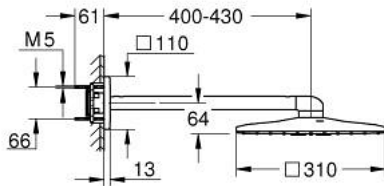

26 479 DC0 RAINSHOWER SMARTACTIVE 310 CUBE KATTOSUIHKU-SETTI 430 MM, 2 SUIHKUKUVIOTA

TUOTESELOSTE

- Colour: Supersteel
- Sisältää:
 - Kattosuihku Rainshower SmartActive 310 Cube
 - Suihkutustapaa: GROHE PureRain, ActiveRain
 - Vaakatasossa 430 mm suihkukäsi
 - GROHE DreamSpray -teknologia saa veden virtaamaan tasaisesti kaikista suuttimista
 - GROHE LongLife -viimeistely
 - GROHE SpeedClean-kalkinpoistojärjestelmä
 - Inner WaterGuide -eristys suojaa pinnan kuumenemiselta
 - tarvitsee piiloasennusosan 26 483 tai 26 484 - tiattava erikseen