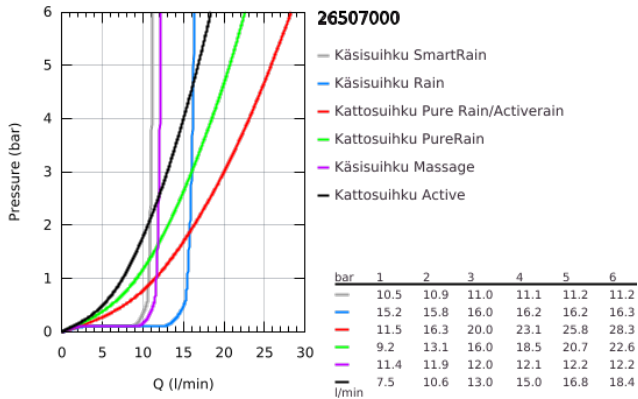

26 507 000 EUPHORIA SMARTCONTROL SYSTEM 310 SUIHKUJÄRJESTELMÄ THERMOSTAATILLA SEINÄASENNUKSEEN