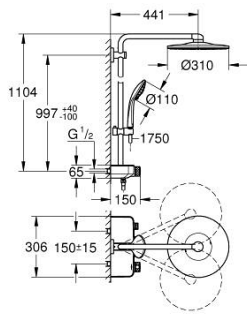

### TUOTESELOSTE

- Colour: chrome
- Sisältää:
  - Vaakasuora 450 mm:n suihkuvarsi
  - Säädettävä yläkannatin helpottaa asennusta valmiisiin porausreikiin
  - SmartControl -termostaatti
  - Mahdollistaa vaihdon tuotteeseen:
    - Kattosuihku Rainshower SmartActive 310
    - Suihkutustapaa: GROHE PureRain, ActiveRain
    - maximum flow rate (at 3 bar): 20 l/min
  - Käsisuihku Euphoria 110 Massage, valkoinen suihkulevy (27 221 001)
  - Suihkutustapaa: Rain, SmartRain, Massage
  - maximum flow rate (at 3 bar): 16 l/min
  - Säädettävä korkeus käsisuihkulle liukuelementin avulla
  - Silverflex suihkuletku 1750 mm 1/2" x 1/2" (28 388)
  - GROHE DreamSpray -teknologia saa veden virtaamaan tasaisesti kaikista suuttimista
  - GROHE LongLife viimeistely
  - GROHE CoolTouch Ei palovammariskiä
  - GROHE TurboStat kompakti patruuna vaha lämpöelementillä
  - GROHE ProGrip uritetulla pinnalla
  - - GROHE SafeStop 38 °C:ssa
  - GROHE SafeStop Plus vaihtoehtoinen 43°C lämpötilarajoin
  - GROHE SmartControl ON-OFF -painike, käännä säätääksesi virtausta GROHE EcoJoy -virtauksesta Full Flow -virtaukseen
  - Integroitu GROHE EasyReach -hylly
  - GROHE SpeedClean-kalkinpoistojärjestelmä
  - Inner WaterGuide - eristys suojaa pinnan kuumenemiselta
  - TwistStop estää suihkuletkun kiertymisen
- Yhteensopiva suorälämmittimen kanssa jossa on vähintään 18 kW/h
- minimum flow rate 5 l/min.