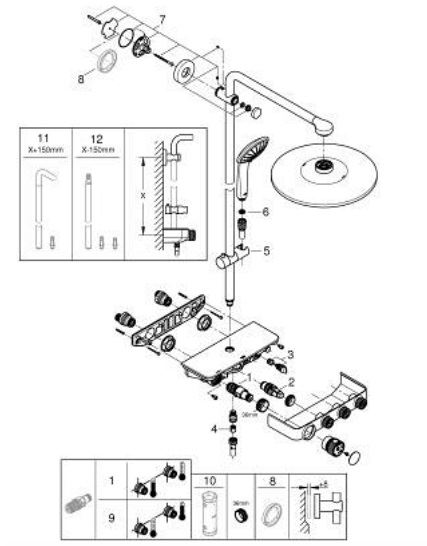

26 507 000 EUPHORIA SMARTCONTROL SYSTEM 310 SUIHKUJÄRJESTELMÄ TERMOSTAATILLA SEINÄASENNUKSEEN

VARAOSAT, helmikuuta 2019 – now

1: Thermostatic compact cartridge 1/2" (Tilausno. 47439000)

2: Kasetti (Tilausno. 48297000)

3: Yksisuuntaventtiili 1/2" (Tilausno. 49069000)

4: Yksisuuntaventtiili 1/2" (Tilausno. 08565000)

5: Liukuosa (Tilausno. 48177000)

6: Poistovesikaivo (Tilausno. 0700200M)

7: Suihkutangon pidike (Tilausno. 48279000)

8: Seinäkiinnikkeen korotuspala

(Tilausno. 27180000)*

9: GROHE TurboStat cartridge 1/2" (Tilausno. 47175000)*

10: Holkkiavain (Tilausno. 49059000)*

11: Suihkujärjestelmän putki jälkiasennukseen (Tilausno. 48497000)*

12: Suihkujärjestelmän putki jälkiasennukseen (Tilausno. 48498000)*

* Erikoistarvikkeet