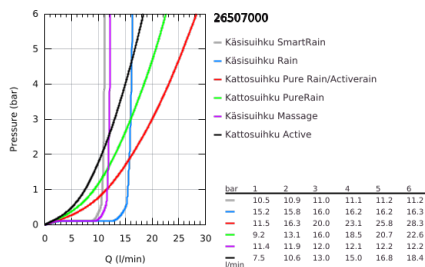

### TUOTESELOSTE

- Colour: chrome
- Sisältää:
  - Vaakasuora 450 mm:n suihkuvarsi
  - Säädettävä yläkannatin helpottaa asennusta valmiisiin porausreikiin
  - SmartControl -termostaatti
  - Mahdollistaa vaihdon tuotteeseen:
    - Kattosuihku Rainshower SmartActive 310
    - Suihkutustapaa: GROHE PureRain, ActiveRain
    - maximum flow rate (at 3 bar): 20 l/min
  - Käsisuihku Euphoria 110 Massage, valkoinen suihkulevy (27 221 001)
  - Suihkutustapaa: Rain, SmartRain, Massage
  - maximum flow rate (at 3 bar): 16 l/min
  - Säädettävä korkeus käsisuihkulle liukuelementin avulla
  - Silverflex suihkuletku 1750 mm 1/2" x 1/2" (28 388)
  - GROHE DreamSpray -teknologia saa veden virtaamaan tasaisesti kaikista suuttimista
  - GROHE LongLife viimeistely
  - GROHE CoolTouch Ei palovammariskiä
  - GROHE TurboStat kompakti patruuna vaha lämpöelementillä
  - GROHE ProGrip uritetulla pinnalla
  - - GROHE SafeStop 38 °C:ssa
  - GROHE SafeStop Plus vaihtoehtoinen 43°C lämpötilarajoin
  - GROHE SmartControl ON-OFF -painike, käännä säätääksesi virtausta GROHE EcoJoy -virtauksesta Full Flow -virtaukseen
  - Integroitu GROHE EasyReach -hylly
  - GROHE SpeedClean-kalkinpoistojärjestelmä
  - Inner WaterGuide - eristys suojaa pinnan kuumenemiselta
  - TwistStop estää suihkuletkun kiertymisen
- Yhteensopiva suorälämmittimen kanssa jossa on vähintään 18 kW/h
- minimum flow rate 5 l/min.