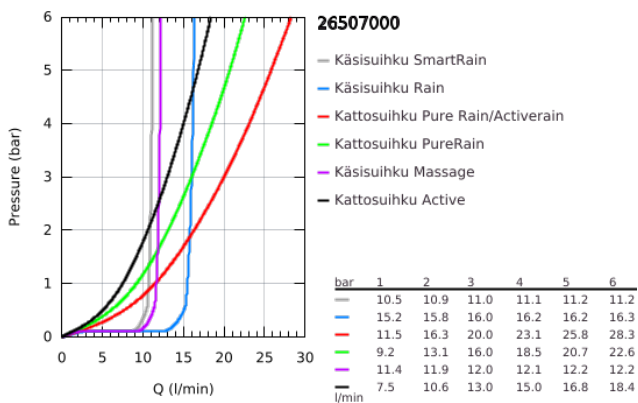

26 507 000 EUPHORIA SMARTCONTROL SYSTEM 310 SUIHKUJÄRJESTELMÄ THERMOSTAATILLA SEINÄASENNUKSEEN