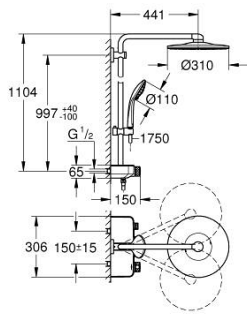

### TUOTESELOSTE

- Colour: Hard Graphite
- Sisältää:
  - Vaakasuora 450 mm:n suihkuvarsi
  - Säädettävä yläkannatin helpottaa asennusta valmiisiin porausreikiin
  - SmartControl -termostaatti
  - Mahdollistaa vaihdon tuotteeseen:
    - Kattosuihku Rainshower SmartActive 310
    - Suihkutustapaa: GROHE PureRain, ActiveRain
    - maximum flow rate (at 3 bar): 20 l/min
  - Käsisuihku Euphoria 110 Massage, valkoinen suihkulevy
  - Suihkutustapaa: Rain, SmartRain, Massage
  - maximum flow rate (at 3 bar): 16 l/min
  - Säädettävä korkeus käsisuihkulle liukuelementin avulla
  - Silverflex suihkuletku 1750 mm 1/2" x 1/2" (28 388)
  - GROHE DreamSpray -teknologia saa veden virtaamaan tasaisesti kaikista suuttimista
  - GROHE LongLife -viimeistely
  - GROHE CoolTouch Ei palovammariskiä
  - GROHE TurboStat kompakti patruuna vaha lämpöelementillä
  - GROHE ProGrip uritetulla pinnalla
  - - GROHE SafeStop 38 °C:ssa
  - GROHE SafeStop Plus vaihtoehtoinen 43°C lämpötilarajoin
  - GROHE SmartControl ON-OFF -painike, käännä säätääksesi virtausta GROHE EcoJoy -virtauksesta Full Flow -virtaukseen
  - Integroitu GROHE EasyReach -hylly
  - GROHE SpeedClean-kalkinpoistojärjestelmä
  - Inner WaterGuide - eristys suojaa pinnan kuumenemiselta
  - TwistStop estää suihkuletkun kiertymisen
  - Yhteensopiva suorälämmittimen kanssa jossa on vähintään 18 kW/h
  - minimum flow rate 5 l/min.