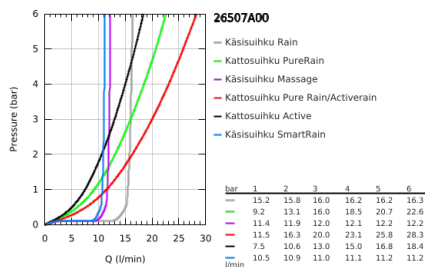

### TUOTESELOSTE

- Colour: Hard Graphite
- Sisältää:
  - Vaakasuora 450 mm:n suihkuvarsi
  - Säädettävä yläkannatin helpottaa asennusta valmiisiin porausreikiin
  - SmartControl -termostaatti
  - Mahdollistaa vaihdon tuotteeseen:
    - Kattosuihku Rainshower SmartActive 310
    - Suihkutustapaa: GROHE PureRain, ActiveRain
    - maximum flow rate (at 3 bar): 20 l/min
  - Käsisuihku Euphoria 110 Massage, valkoinen suihkulevy
  - Suihkutustapaa: Rain, SmartRain, Massage
  - maximum flow rate (at 3 bar): 16 l/min
  - Säädettävä korkeus käsisuihkulle liukuelementin avulla
  - Silverflex suihkuletku 1750 mm 1/2" x 1/2" (28 388)
  - GROHE DreamSpray -teknologia saa veden virtaamaan tasaisesti kaikista suuttimista
  - GROHE LongLife -viimeistely
  - GROHE CoolTouch Ei palovammariskiä
  - GROHE TurboStat kompakti patruuna vaha lämpöelementillä
  - GROHE ProGrip uritetulla pinnalla
  - - GROHE SafeStop 38 °C:ssa
  - GROHE SafeStop Plus vaihtoehtoinen 43°C lämpötilarajoin
  - GROHE SmartControl ON-OFF -painike, käännä säätääksesi virtausta GROHE EcoJoy -virtauksesta Full Flow -virtaukseen
  - Integroitu GROHE EasyReach -hylly
  - GROHE SpeedClean-kalkinpoistojärjestelmä
  - Inner WaterGuide - eristys suojaa pinnan kuumenemiselta
  - TwistStop estää suihkuletkun kiertymisen
  - Yhteensopiva suorälämmittimen kanssa jossa on vähintään 18 kW/h
  - minimum flow rate 5 l/min.