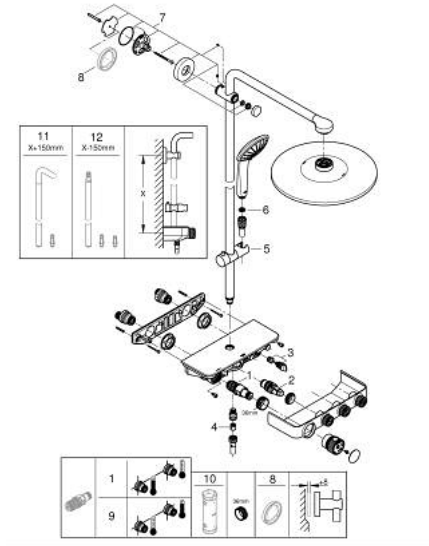

26 507 A00 EUPHORIA SMARTCONTROL SYSTEM 310 SUIHKUJÄRJESTELMÄ TERMOSTAATILLA SEINÄASENNUKSEEN

VARAOSAT, syyskuuta 2018 – now

1. 1: Thermostatic compact cartridge 1/2" (Tilausno. 47439000)
2. 2: Kasetti (Tilausno. 48297000)
3. 3: Yksisuuntaventtiili 1/2" (Tilausno. 49069000)
4. 4: Yksisuuntaventtiili 1/2" (Tilausno. 08565000)
5. 5: Liukuosa (Tilausno. 48177A00)
6. 6: Poistovesikaivo (Tilausno. 0700200M)
7. 7: Suihkutangon pidike (Tilausno. 48279A00)
8. 9: GROHE TurboStat cartridge 1/2" (Tilausno. 47175000)*
9. 10: Holkkiavain (Tilausno. 49059000)*

* Erikoistarvikkeet