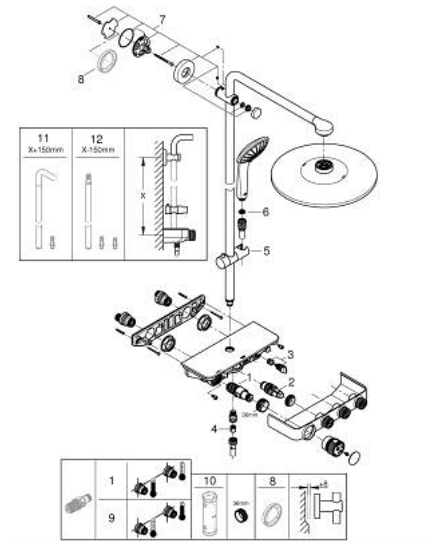

### TUOTESELOSTE

- Colour: Brushed Warm Sunset
- Sisältää:
  - Vaakasuora 450 mm:n suihkuvarsi
  - Säädettävä yläkannatin helpottaa asennusta valmiisiin porausreikiin
  - SmartControl -termostaatti
  - Mahdollistaa vaihdon tuotteeseen:
    - Kattosuihku Rainshower SmartActive 310
    - Suihkutustapaa: GROHE PureRain, ActiveRain
    - maximum flow rate (at 3 bar): 20 l/min
  - Käsisuihku Euphoria 110 Massage, valkoinen suihkulevy
  - Suihkutustapaa: Rain, SmartRain, Massage
  - maximum flow rate (at 3 bar): 16 l/min
  - Säädettävä korkeus käsisuihkulle liukuelementin avulla
  - Silverflex suihkuletku 1750 mm 1/2" x 1/2" (28 388)
  - GROHE DreamSpray -teknologia saa veden virtaamaan tasaisesti kaikista suuttimista
  - GROHE LongLife -viimeistely
  - GROHE CoolTouch Ei palovammariskiä
  - GROHE TurboStat kompakti patruuna vaha lämpöelementillä
  - GROHE ProGrip uritetulla pinnalla
  - - GROHE SafeStop 38 °C:ssa
  - GROHE SafeStop Plus vaihtoehtoinen 43°C lämpötilarajoin
  - GROHE SmartControl ON-OFF -painike, käänne säätääksesi virtausta GROHE EcoJoy -virtauksesta Full Flow -virtaukseen
  - Integroitu GROHE EasyReach -hylly
  - GROHE SpeedClean-kalkinpoistojärjestelmä
  - Inner WaterGuide - eristys suojaa pinnan kuumenemiselta
  - TwistStop estää suihkuletkun kiertymisen
  - Yhteensopiva suorälämmittimen kanssa jossa on vähintään 18 kW/h
  - minimum flow rate 5 l/min.

### VARAOSAT, syyskuuta 2018 – now

- 1: Thermostatic compact cartridge 1/2" (Tilausno. 47439000)
- 2: Kasetti (Tilausno. 48297000)
- 3: Yksisuuntaventtiili 1/2" (Tilausno. 49069000)
- 4: Yksisuuntaventtiili 1/2" (Tilausno. 08565000)
- 5: Liukuosa (Tilausno. 48177DL0)
- 6: Poistovesikaivo (Tilausno. 0700200M)
- 7: Suihkutangon pidike (Tilausno. 48279DL0)
- 9: GROHE TurboStat cartridge 1/2" (Tilausno. 47175000)\*
- 10: Holkkiavain (Tilausno. 49059000)\*