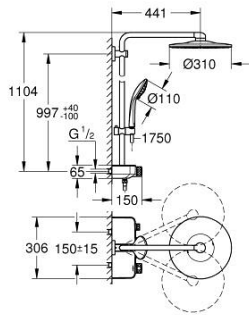

### TUOTESELOSTE

- Colour: Brushed Warm Sunset
- Sisältää:
  - Vaakasuora 450 mm:n suihkuvarsi
  - Säädettävä yläkannatin helpottaa asennusta valmiisiin porausreikiin
  - SmartControl -termostaatti
  - Mahdollistaa vaihdon tuotteeseen:
    - Kattosuihku Rainshower SmartActive 310
    - Suihkutustapaa: GROHE PureRain, ActiveRain
    - maximum flow rate (at 3 bar): 20 l/min
  - Käsisuihku Euphoria 110 Massage, valkoinen suihkulevy
  - Suihkutustapaa: Rain, SmartRain, Massage
  - maximum flow rate (at 3 bar): 16 l/min
  - Säädettävä korkeus käsisuihkulle liukuelementin avulla
  - Silverflex suihkuletku 1750 mm 1/2" x 1/2" (28 388)
  - GROHE DreamSpray -teknologia saa veden virtaamaan tasaisesti kaikista suuttimista
  - GROHE LongLife -viimeistely
  - GROHE CoolTouch Ei palovammariskiä
  - GROHE TurboStat kompakti patruuna vaha lämpöelementillä
  - GROHE ProGrip uritetulla pinnalla
  - - GROHE SafeStop 38 °C:ssa
  - GROHE SafeStop Plus vaihtoehtoinen 43°C lämpötilarajoin
  - GROHE SmartControl ON-OFF -painike, käänne säätääksesi virtausta GROHE EcoJoy -virtauksesta Full Flow -virtaukseen
  - Integroitu GROHE EasyReach -hylly
  - GROHE SpeedClean-kalkinpoistojärjestelmä
  - Inner WaterGuide - eristys suojaa pinnan kuumenemiselta
  - TwistStop estää suihkuletkun kiertymisen
  - Yhteensopiva suorälämmittimen kanssa jossa on vähintään 18 kW/h
  - minimum flow rate 5 l/min.