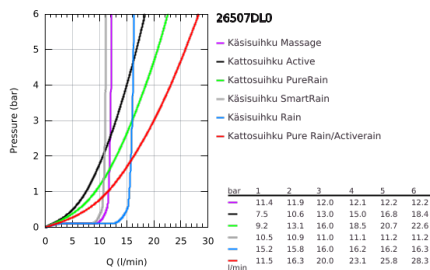

### TUOTESELOSTE

- Colour: Brushed Warm Sunset
- Sisältää:
  - Vaakasuora 450 mm:n suihkuvarsi
  - Säädettävä yläkannatin helpottaa asennusta valmiisiin porausreikiin
  - SmartControl -termostaatti
  - Mahdollistaa vaihdon tuotteeseen:
    - Kattosuihku Rainshower SmartActive 310
    - Suihkutustapaa: GROHE PureRain, ActiveRain
    - maximum flow rate (at 3 bar): 20 l/min
  - Käsisuihku Euphoria 110 Massage, valkoinen suihkulevy
  - Suihkutustapaa: Rain, SmartRain, Massage
  - maximum flow rate (at 3 bar): 16 l/min
  - Säädettävä korkeus käsisuihkulle liukuelementin avulla
  - Silverflex suihkuletku 1750 mm 1/2" x 1/2" (28 388)
  - GROHE DreamSpray -teknologia saa veden virtaamaan tasaisesti kaikista suuttimista
  - GROHE LongLife -viimeistely
  - GROHE CoolTouch Ei palovammariskiä
  - GROHE TurboStat kompakti patruuna vaha lämpöelementillä
  - GROHE ProGrip uritetulla pinnalla
  - - GROHE SafeStop 38 °C:ssa
  - GROHE SafeStop Plus vaihtoehtoinen 43°C lämpötilarajoin
  - GROHE SmartControl ON-OFF -painike, käänne säätääksesi virtausta GROHE EcoJoy -virtauksesta Full Flow -virtaukseen
  - Integroitu GROHE EasyReach -hylly
  - GROHE SpeedClean-kalkinpoistojärjestelmä
  - Inner WaterGuide - eristys suojaa pinnan kuumenemiselta
  - TwistStop estää suihkuletkun kiertymisen
  - Yhteensopiva suorälämmittimen kanssa jossa on vähintään 18 kW/h
  - minimum flow rate 5 l/min.