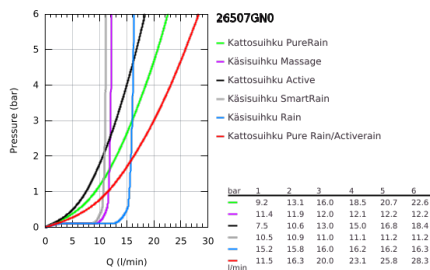

26 507 GN0 EUPHORIA SMARTCONTROL SYSTEM 310 SUIHKUJÄRJESTELMÄ TERMOSTAATILLA SEINÄASENNUKSEEN

TUOTESELOSTE

- Colour: Brushed Cool Sunrise
- Sisältää:
 - Vaakasuora 450 mm:n suihkuvarsi
 - Säädettävä yläkannatin helpottaa asennusta valmiisiin porausreikiin
 - SmartControl -termostaatti
 - Mahdollistaa vaihdon tuotteeseen:
 - Kattosuihku Rainshower SmartActive 310
 - Suihkutustapaa: GROHE PureRain, ActiveRain
 - maximum flow rate (at 3 bar): 20 l/min
 - Käsisuihku Euphoria 110 Massage, valkoinen suihkulevy
 - Suihkutustapaa: Rain, SmartRain, Massage
 - maximum flow rate (at 3 bar): 16 l/min
 - Säädettävä korkeus käsisuihkulle liukuelementin avulla
 - Silverflex suihkuletku 1750 mm 1/2" x 1/2" (28 388)
 - GROHE DreamSpray -teknologia saa veden virtaamaan tasaisesti kaikista suuttimista
 - GROHE LongLife -viimeistely
 - GROHE CoolTouch Ei palovammariskiä
 - GROHE TurboStat kompakti patruuna vaha lämpöelementillä
 - GROHE ProGrip uritetulla pinnalla
 - - GROHE SafeStop 38 °C:ssa
 - GROHE SafeStop Plus vaihtoehtoinen 43°C lämpötilarajoin
 - GROHE SmartControl ON-OFF -painike, käännä säätääksesi virtausta GROHE EcoJoy -virtauksesta Full Flow -virtaukseen
 - Integroitu GROHE EasyReach -hylly
 - GROHE SpeedClean-kalkinpoistojärjestelmä
 - Inner WaterGuide -eristys suojaa pinnan kuumenemiselta
 - TwistStop estää suihkuletkun kiertymisen
- Yhteensopiva suorälämmittimen kanssa jossa on vähintään 18 kW/h
- minimum flow rate 5 l/min.