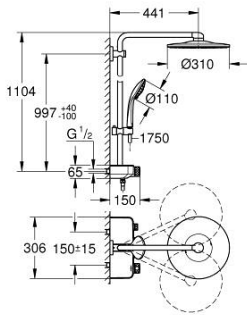

26 507 GN0 EUPHORIA SMARTCONTROL SYSTEM 310 SUIHKUJÄRJESTELMÄ TERMOSTAATILLA SEINÄASENNUKSEEN

TUOTESELOSTE

- Colour: Brushed Cool Sunrise
- Sisältää:
 - Vaakasuora 450 mm:n suihkuvarsi
 - Säädettävä yläkannatin helpottaa asennusta valmiisiin porausreikiin
 - SmartControl -termostaatti
 - Mahdollistaa vaihdon tuotteeseen:
 - Kattosuihku Rainshower SmartActive 310
 - Suihkutustapaa: GROHE PureRain, ActiveRain
 - maximum flow rate (at 3 bar): 20 l/min
 - Käsisuihku Euphoria 110 Massage, valkoinen suihkulevy
 - Suihkutustapaa: Rain, SmartRain, Massage
 - maximum flow rate (at 3 bar): 16 l/min
 - Säädettävä korkeus käsisuihkulle liukuelementin avulla
 - Silverflex suihkuletku 1750 mm 1/2" x 1/2" (28 388)
 - GROHE DreamSpray -teknologia saa veden virtaamaan tasaisesti kaikista suuttimista
 - GROHE LongLife -viimeistely
 - GROHE CoolTouch Ei palovammariskiä
 - GROHE TurboStat kompakti patruuna vaha lämpöelementillä
 - GROHE ProGrip uritetulla pinnalla
 - - GROHE SafeStop 38 °C:ssa
 - GROHE SafeStop Plus vaihtoehtoinen 43°C lämpötilarajoin
 - GROHE SmartControl ON-OFF -painike, käännä säätääksesi virtausta GROHE EcoJoy -virtauksesta Full Flow -virtaukseen
 - Integroitu GROHE EasyReach -hylly
 - GROHE SpeedClean-kalkinpoistojärjestelmä
 - Inner WaterGuide -eristys suojaa pinnan kuumenemiselta
 - TwistStop estää suihkuletkun kiertymisen
- Yhteensopiva suorälämmittimen kanssa jossa on vähintään 18 kW/h
- minimum flow rate 5 l/min.

26 507 GN0 EUPHORIA SMARTCONTROL SYSTEM 310 SUIHKUJÄRJESTELMÄ TERMOSTAATILLA SEINÄASENNUKSEEN

VARAOSAT, syyskuuta 2018 – now

- 1: Thermostatic compact cartridge 1/2" (Tilausno. 47439000)
- 2: Kasetti (Tilausno. 48297000)
- 3: Yksisuuntaventtiili 1/2" (Tilausno. 49069000)
- 4: Yksisuuntaventtiili 1/2" (Tilausno. 08565000)
- 5: Liukuosa (Tilausno. 48177GN0)
- 6: Poistovesikaivo (Tilausno. 0700200M)
- 7: Suihkutangon pidike (Tilausno. 48279GN0)
- 9: GROHE TurboStat cartridge 1/2" (Tilausno. 47175000)*
- 10: Holkkiavain (Tilausno. 49059000)*