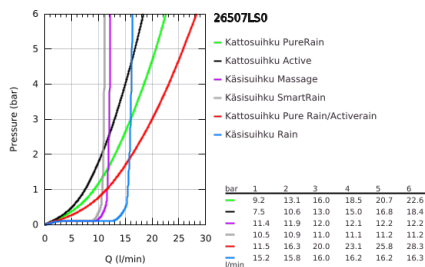

26 507 LS0 EUPHORIA SMARTCONTROL SYSTEM 310 SUIHKUJÄRJESTELMÄ TERMOSTAATILLA SEINÄASENNUKSEEN

TUOTESELOSTE

- Colour: moon white/chrome
- Sisältää:
 - Vaakasuora 450 mm:n suihkuvarsi
 - Säädettävä yläkannatin helpottaa asennusta valmiisiin porausreikiin
 - SmartControl -termostaatti
 - Mahdollistaa vaihdon tuotteeseen:
 - Kattosuihku Rainshower SmartActive 310, moon white -suihkulevy
 - Suihkutustapaa: GROHE PureRain, ActiveRain
 - maximum flow rate (at 3 bar): 20 l/min
 - Käsisuihku Euphoria 110 Massage, valkoinen suihkulevy
 - Suihkutustapaa: Rain, SmartRain, Massage
 - maximum flow rate (at 3 bar): 16 l/min
 - Säädettävä korkeus käsisuihkulle liukuelementin avulla
 - Silverflex suihkuletku 1750 mm 1/2" x 1/2" (28 388)
 - GROHE DreamSpray -teknologia saa veden virtaamaan tasaisesti kaikista suuttimista
 - GROHE LongLife viimeistely
 - GROHE CoolTouch Ei palovammariskiä
 - GROHE TurboStat kompakti patruuna vaha lämpöelementillä
 - GROHE ProGrip uritetulla pinnalla
 - - GROHE SafeStop 38 °C:ssa
 - GROHE SafeStop Plus vaihtoehtoinen 43°C lämpötilarajoitin
 - GROHE SmartControl ON-OFF -painike, käännä säätääksesi virtausta GROHE EcoJoy -virtauksesta Full Flow -virtaukseen
 - Integroitu GROHE EasyReach -hylly
 - GROHE SpeedClean-kalkinpoistojärjestelmä
 - Inner WaterGuide - eristys suojaa pinnan kuumenemiselta
 - TwistStop estää suihkuletkun kiertymisen
 - Yhteensopiva suorälämmittimen kanssa jossa on vähintään 18 kW/h
 - minimum flow rate 5 l/min.
 - GROHE LongLife -viimeistely