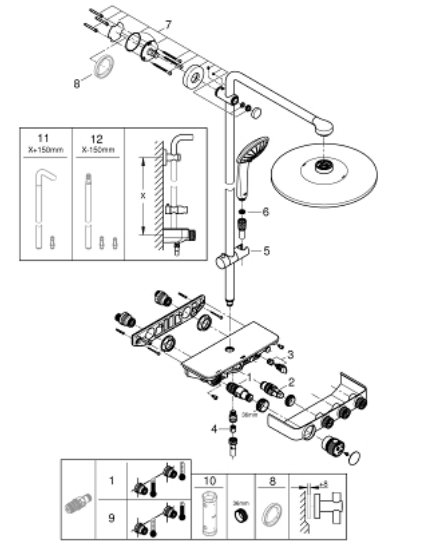

26 507 LS0 EUPHORIA SMARTCONTROL SYSTEM 310 SUIHKUJÄRJESTELMÄ TERMOSTAATILLA SEINÄASENNUKSEEN

TUOTESELOSTE

- Colour: moon white/chrome
- Sisältää:
 - Vaakasuora 450 mm:n suihkuvarsi
 - Säädettävä yläkannatin helpottaa asennusta valmiisiin porausreikiin
 - SmartControl -termostaatti
 - Mahdollistaa vaihdon tuotteeseen:
 - Kattosuihku Rainshower SmartActive 310, moon white -suihkulevy
 - Suihkutustapaa: GROHE PureRain, ActiveRain
 - maximum flow rate (at 3 bar): 20 l/min
 - Käsisuihku Euphoria 110 Massage, valkoinen suihkulevy
 - Suihkutustapaa: Rain, SmartRain, Massage
 - maximum flow rate (at 3 bar): 16 l/min
 - Säädettävä korkeus käsisuihkulle liukuelementin avulla
 - Silverflex suihkuletku 1750 mm 1/2" x 1/2" (28 388)
 - GROHE DreamSpray -teknologia saa veden virtaamaan tasaisesti kaikista suuttimista
 - GROHE LongLife viimeistely
 - GROHE CoolTouch Ei palovammariskiä
 - GROHE TurboStat kompakti patruuna vaha lämpöelementillä
 - GROHE ProGrip uritetulla pinnalla
 - - GROHE SafeStop 38 °C:ssa
 - GROHE SafeStop Plus vaihtoehtoinen 43°C lämpötilarajoitin
 - GROHE SmartControl ON-OFF -painike, käännä säätääksesi virtausta GROHE EcoJoy -virtauksesta Full Flow -virtaukseen
 - Integroitu GROHE EasyReach -hylly
 - GROHE SpeedClean-kalkinpoistojärjestelmä
 - Inner WaterGuide - eristys suojaa pinnan kuumenemiselta
 - TwistStop estää suihkuletkun kiertymisen
 - Yhteensopiva suorälämmittimen kanssa jossa on vähintään 18 kW/h
 - minimum flow rate 5 l/min.
 - GROHE LongLife -viimeistely

26 507 LS0 EUPHORIA SMARTCONTROL SYSTEM 310 SUIHKUJÄRJESTELMÄ TERMOSTAATILLA SEINÄASENNUKSEEN

VARAOSAT, helmikuuta 2019 – now

1: Thermostatic compact cartridge 1/2" (Tilausno. 47439000)

2: Kasetti (Tilausno. 48297000)

3: Yksisuuntaventtiili 1/2" (Tilausno. 49069000)

4: Yksisuuntaventtiili 1/2" (Tilausno. 08565000)

5: Liukuosa (Tilausno. 48177000)

6: Poistovesikaivo (Tilausno. 0700200M)

7: Suihkutangon pidike (Tilausno. 48279000)