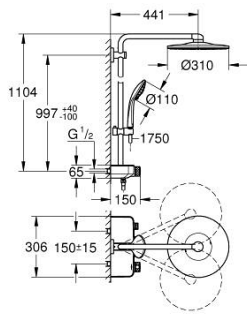

26 507 LS0 EUPHORIA SMARTCONTROL SYSTEM 310 SUIHKUJÄRJESTELMÄ TERMOSTAATILLA SEINÄASENNUKSEEN

TUOTESELOSTE

- Colour: moon white/chrome
- Sisältää:
 - Vaakasuora 450 mm:n suihkuvarsi
 - Säädettävä yläkannatin helpottaa asennusta valmiisiin porausreikiin
 - SmartControl -termostaatti
 - Mahdollistaa vaihdon tuotteeseen:
 - Kattosuihku Rainshower SmartActive 310, moon white -suihkulevy
 - Suihkutustapaa: GROHE PureRain, ActiveRain
 - maximum flow rate (at 3 bar): 20 l/min
 - Käsisuihku Euphoria 110 Massage, valkoinen suihkulevy
 - Suihkutustapaa: Rain, SmartRain, Massage
 - maximum flow rate (at 3 bar): 16 l/min
 - Säädettävä korkeus käsisuihkulle liukuelementin avulla
 - Silverflex suihkuletku 1750 mm 1/2" x 1/2" (28 388)
 - GROHE DreamSpray -teknologia saa veden virtaamaan tasaisesti kaikista suuttimista
 - GROHE LongLife viimeistely
 - GROHE CoolTouch Ei palovammariskiä
 - GROHE TurboStat kompakti patruuna vaha lämpöelementillä
 - GROHE ProGrip uritetulla pinnalla
 - - GROHE SafeStop 38 °C:ssa
 - GROHE SafeStop Plus vaihtoehtoinen 43°C lämpötilarajoitin
 - GROHE SmartControl ON-OFF -painike, käännä säätääksesi virtausta GROHE EcoJoy -virtauksesta Full Flow -virtaukseen
 - Integroitu GROHE EasyReach -hylly
 - GROHE SpeedClean-kalkinpoistojärjestelmä
 - Inner WaterGuide - eristys suojaa pinnan kuumenemiselta
 - TwistStop estää suihkuletkun kiertymisen
 - Yhteensopiva suorälämmittimen kanssa jossa on vähintään 18 kW/h
 - minimum flow rate 5 l/min.
 - GROHE LongLife -viimeistely

26 507 LS0 EUPHORIA SMARTCONTROL SYSTEM 310 SUIHKUJÄRJESTELMÄ TERMOSTAATILLA SEINÄASENNUKSEEN

VARAOSAT, helmikuuta 2019 – now

1: Thermostatic compact cartridge 1/2" (Tilausno. 47439000)

2: Kasetti (Tilausno. 48297000)

8: Seinäkiinnikkeen korotuspala

(Tilausno. 27180000)*

9: GROHE TurboStat cartridge 1/2" (Tilausno. 47175000)*

10: Holkkiavain (Tilausno. 49059000)*

11: Suihkujärjestelmän putki jälkiasennukseen (Tilausno. 48497000)*