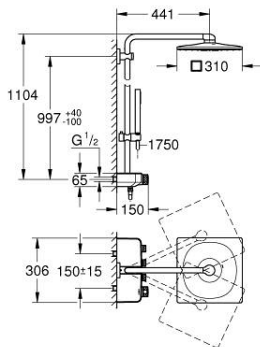

26 508 000 EUPHORIA SMARTCONTROL SYSTEM 310 CUBE SUIHKUJÄRJESTELMÄ TERMOSTAATILLA SEINÄASENNUKSEEN

TUOTESELOSTE

- Colour: chrome
- Sisältää:
 - Vaakasuora 450 mm:n suihkuvarsi
 - Säädettävä yläkannatin helpottaa asennusta valmiisiin porausreikiin
 - SmartControl -termostaatti
 - Mahdollistaa vaihdon tuotteeseen:
 - Kattosuihku Rainshower SmartActive 310 Cube
 - Suihkutustapaa: GROHE PureRain, ActiveRain
 - maximum flow rate (at 3 bar): 20 l/min
 - käsisiuhku Euphoria Cube (27 699 000) 9,5 l/min.
 - maximum flow rate (at 3 bar): 16 l/min
 - Säädettävä korkeus käsisiuhkulle liukuelementin avulla
 - Silverflex suihkuletku 1750 mm 1/2" x 1/2" (28 388)
 - GROHE DreamSpray -teknologia saa veden virtaamaan tasaisesti kaikista suuttimista
 - GROHE CoolTouch Ei palovammariskiä
 - GROHE TurboStat kompakti patruuna vaha lämpöelementillä
 - GROHE ProGrip uritetulla pinnalla
 - GROHE LongLife viimeistely
 - - GROHE SafeStop 38 °C:ssa
 - GROHE SafeStop Plus vaihtoehtoinen 43°C lämpötilarajoitin
 - GROHE SmartControl ON-OFF -painike, käännä säätääksesi virtausta GROHE EcoJoy -virtauksesta Full Flow -virtaukseen
 - Integroitu GROHE EasyReach -hylly
 - GROHE SpeedClean-kalkinpoistojärjestelmä
 - Inner WaterGuide - eristys suojaa pinnan kuumenemiselta
 - TwistStop estää suihkuletkun kiertymisen
 - Yhteensopiva suorälämmittimen kanssa jossa on vähintään 18 kW/h
 - minimum flow rate 5 l/min.