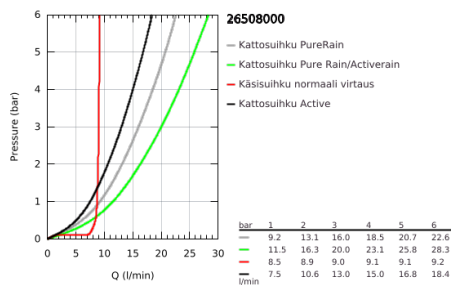

26 508 000 EUPHORIA SMARTCONTROL SYSTEM 310 CUBE SUIHKUJÄRJESTELMÄ TERMOSTAATILLA SEINÄASENNUKSEEN

TUOTESELOSTE

- Colour: chrome
- Sisältää:
 - Vaakasuora 450 mm:n suihkuvarsi
 - Säädettävä yläkannatin helpottaa asennusta valmiisiin porausreikiin
 - SmartControl -termostaatti
 - Mahdollistaa vaihdon tuotteeseen:
 - Kattosuihku Rainshower SmartActive 310 Cube
 - Suihkutustapaa: GROHE PureRain, ActiveRain
 - maximum flow rate (at 3 bar): 20 l/min
 - käsisiuhku Euphoria Cube (27 699 000) 9,5 l/min.
 - maximum flow rate (at 3 bar): 16 l/min
 - Säädettävä korkeus käsisiuhkulle liukuelementin avulla
 - Silverflex suihkuletku 1750 mm 1/2" x 1/2" (28 388)
 - GROHE DreamSpray -teknologia saa veden virtaamaan tasaisesti kaikista suuttimista
 - GROHE CoolTouch Ei palovammariskiä
 - GROHE TurboStat kompakti patruuna vaha lämpöelementillä
 - GROHE ProGrip uritetulla pinnalla
 - GROHE LongLife viimeistely
 - - GROHE SafeStop 38 °C:ssa
 - GROHE SafeStop Plus vaihtoehtoinen 43°C lämpötilarajoitin
 - GROHE SmartControl ON-OFF -painike, käännä säätääksesi virtausta GROHE EcoJoy -virtauksesta Full Flow -virtaukseen
 - Integroitu GROHE EasyReach -hylly
 - GROHE SpeedClean-kalkinpoistojärjestelmä
 - Inner WaterGuide - eristys suojaa pinnan kuumenemiselta
 - TwistStop estää suihkuletkun kiertymisen
 - Yhteensopiva suorälämmittimen kanssa jossa on vähintään 18 kW/h
 - minimum flow rate 5 l/min.