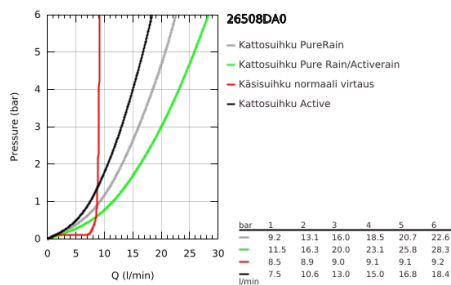

26 508 DA0 EUPHORIA SMARTCONTROL SYSTEM 310 CUBE SUIHKUJÄRJESTELMÄ TERMOSTAATILLA SEINÄASENNUKSEEN

TUOTESELOSTE

- Colour: Warm Sunset
- Sisältää:
 - Vaakasuora 450 mm:n suihkuvarsi
 - Säädettävä yläkannatin helpottaa asennusta valmiisiin porausreikiin
 - SmartControl -termostaatti
 - Mahdollistaa vaihdon tuotteeseen:
 - Kattosuihku Rainshower SmartActive 310 Cube
 - Suihkutustapaa: GROHE PureRain, ActiveRain
 - maximum flow rate (at 3 bar): 20 l/min
 - käsिसuihku Euphoria Cube Stick
 - maximum flow rate (at 3 bar): 16 l/min
 - Säädettävä korkeus käsिसuihkulle liukuelementin avulla
 - Silverflex suihkuletku 1750 mm 1/2" x 1/2" (28 388)
 - GROHE DreamSpray -teknologia saa veden virtaamaan tasaisesti kaikista suuttimista
 - GROHE CoolTouch Ei palovammariskiä
 - GROHE TurboStat kompakti patruuna vaha lämpöelementillä
 - GROHE ProGrip uritetulla pinnalla
 - GROHE LongLife -viimeistely
 - - GROHE SafeStop 38 °C:ssa
 - GROHE SafeStop Plus vaihtoehtoinen 43°C lämpötilarajoitin
 - GROHE SmartControl ON-OFF -painike, käänä säätääksesi virtausta GROHE EcoJoy -virtauksesta Full Flow -virtaukseen
 - Integroitu GROHE EasyReach -hylly
 - GROHE SpeedClean-kalkinpoistojärjestelmä
 - Inner WaterGuide - eristys suojaa pinnan kuumenemiselta
 - TwistStop estää suihkuletkun kiertymisen
 - Yhteensopiva suorälämmittimen kanssa jossa on vähintään 18 kW/h
 - minimum flow rate 5 l/min.