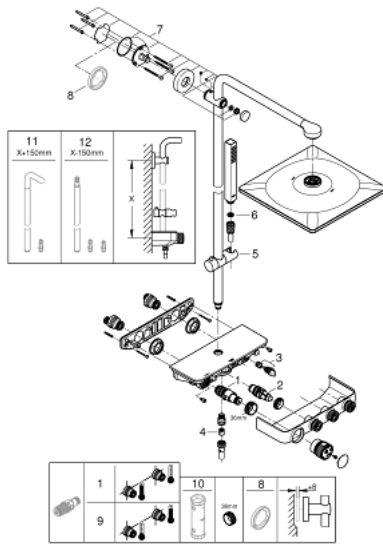

26 508 DA0 EUPHORIA SMARTCONTROL SYSTEM 310 CUBE SUIHKUJÄRJESTELMÄ TERMOSTAATILLA SEINÄASENNUKSEEN

TUOTESELOSTE

- Colour: Warm Sunset
- Sisältää:
 - Vaakasuora 450 mm:n suihkuvarsi
 - Säädettävä yläkannatin helpottaa asennusta valmiisiin porausreikiin
 - SmartControl -termostaatti
 - Mahdollistaa vaihdon tuotteeseen:
 - Kattosuihku Rainshower SmartActive 310 Cube
 - Suihkutustapaa: GROHE PureRain, ActiveRain
 - maximum flow rate (at 3 bar): 20 l/min
 - käsिसuihku Euphoria Cube Stick
 - maximum flow rate (at 3 bar): 16 l/min
 - Säädettävä korkeus käsिसuihkulle liukuelementin avulla
 - Silverflex suihkuletku 1750 mm 1/2" x 1/2" (28 388)
 - GROHE DreamSpray -teknologia saa veden virtaamaan tasaisesti kaikista suuttimista
 - GROHE CoolTouch Ei palovammariskiä
 - GROHE TurboStat kompakti patruuna vaha lämpöelementillä
 - GROHE ProGrip uritetulla pinnalla
 - GROHE LongLife -viimeistely
 - - GROHE SafeStop 38 °C:ssa
 - GROHE SafeStop Plus vaihtoehtoinen 43°C lämpötilarajoitin
 - GROHE SmartControl ON-OFF -painike, käänä säätääksesi virtausta GROHE EcoJoy -virtauksesta Full Flow -virtaukseen
 - Integroitu GROHE EasyReach -hylly
 - GROHE SpeedClean-kalkinpoistojärjestelmä
 - Inner WaterGuide - eristys suojaa pinnan kuumenemiselta
 - TwistStop estää suihkuletkun kiertymisen
 - Yhteensopiva suorälämmittimen kanssa jossa on vähintään 18 kW/h
 - minimum flow rate 5 l/min.

26 508 DA0 EUPHORIA SMARTCONTROL SYSTEM 310 CUBE SUIHKUJÄRJESTELMÄ TERMOSTAATILLA SEINÄASENNUKSEEN

VARAOSAT, syyskuuta 2018 – now

- 1: Thermostatic compact cartridge 1/2" (Tilausno. 47439000)
- 2: Kasetti (Tilausno. 48297000)
- 3: Yksisuuntaventtiili 1/2" (Tilausno. 49069000)
- 4: Yksisuuntaventtiili 1/2" (Tilausno. 08565000)
- 5: Liukuosa (Tilausno. 48177DA0)
- 6: Poistovesikaivo (Tilausno. 0700200M)
- 7: Suihkutangon pidike (Tilausno. 48279DA0)
- 9: GROHE TurboStat cartridge 1/2" (Tilausno. 47175000)*
- 10: Holkkiavain (Tilausno. 49059000)*