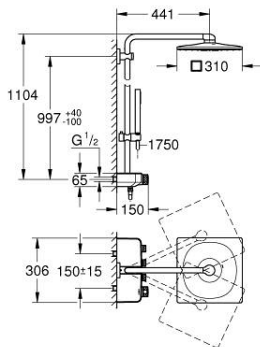

26 508 DA0 EUPHORIA SMARTCONTROL SYSTEM 310 CUBE SUIHKUJÄRJESTELMÄ TERMOSTAATILLA SEINÄASENNUKSEEN

TUOTESELOSTE

- Colour: Warm Sunset
- Sisältää:
 - Vaakasuora 450 mm:n suihkuvarsi
 - Säädettävä yläkannatin helpottaa asennusta valmiisiin porausreikiin
 - SmartControl -termostaatti
 - Mahdollistaa vaihdon tuotteeseen:
 - Kattosuihku Rainshower SmartActive 310 Cube
 - Suihkutustapaa: GROHE PureRain, ActiveRain
 - maximum flow rate (at 3 bar): 20 l/min
 - käsिसuihku Euphoria Cube Stick
 - maximum flow rate (at 3 bar): 16 l/min
 - Säädettävä korkeus käsिसuihkulle liukuelementin avulla
 - Silverflex suihkuletku 1750 mm 1/2" x 1/2" (28 388)
 - GROHE DreamSpray -teknologia saa veden virtaamaan tasaisesti kaikista suuttimista
 - GROHE CoolTouch Ei palovammariskiä
 - GROHE TurboStat kompakti patruuna vaha lämpöelementillä
 - GROHE ProGrip uritetulla pinnalla
 - GROHE LongLife -viimeistely
 - - GROHE SafeStop 38 °C:ssa
 - GROHE SafeStop Plus vaihtoehtoinen 43°C lämpötilarajoitin
 - GROHE SmartControl ON-OFF -painike, käänä säätääksesi virtausta GROHE EcoJoy -virtauksesta Full Flow -virtaukseen
 - Integroitu GROHE EasyReach -hylly
 - GROHE SpeedClean-kalkinpoistojärjestelmä
 - Inner WaterGuide - eristys suojaa pinnan kuumenemiselta
 - TwistStop estää suihkuletkun kiertymisen
 - Yhteensopiva suorälämmittimen kanssa jossa on vähintään 18 kW/h
 - minimum flow rate 5 l/min.

26 508 DA0 EUPHORIA SMARTCONTROL SYSTEM 310 CUBE SUIHKUJÄRJESTELMÄ TERMOSTAATILLA SEINÄASENNUKSEEN

VARAOSAT, syyskuuta 2018 – now

- 1: Thermostatic compact cartridge 1/2" (Tilausno. 47439000)
- 2: Kasetti (Tilausno. 48297000)
- 3: Yksisuuntaventtiili 1/2" (Tilausno. 49069000)
- 4: Yksisuuntaventtiili 1/2" (Tilausno. 08565000)
- 5: Liukuosa (Tilausno. 48177DA0)
- 6: Poistovesikaivo (Tilausno. 0700200M)
- 7: Suihkutangon pidike (Tilausno. 48279DA0)
- 9: GROHE TurboStat cartridge 1/2" (Tilausno. 47175000)*
- 10: Holkkiavain (Tilausno. 49059000)*