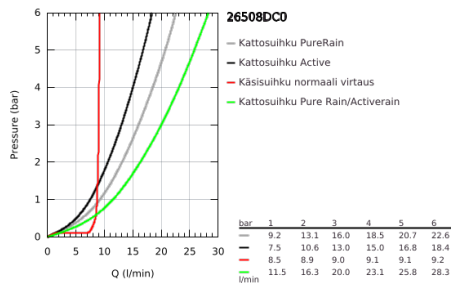

26 508 DC0 EUPHORIA SMARTCONTROL SYSTEM 310 CUBE SUIHKUJÄRJESTELMÄ TERMOSTAATILLA SEINÄASENNUKSEEN

TUOTESELOSTE

- Colour: Supersteel
- Sisältää:
 - Vaakasuora 450 mm:n suihkuvarsi
 - Säädettävä yläkannatin helpottaa asennusta valmiisiin porausreikiin
 - SmartControl -termostaatti
 - Mahdollistaa vaihdon tuotteeseen:
 - Kattosuihku Rainshower SmartActive 310 Cube
 - Suihkutustapaa: GROHE PureRain, ActiveRain
 - maximum flow rate (at 3 bar): 20 l/min
 - käsisisuihku Euphoria Cube Stick
 - maximum flow rate (at 3 bar): 16 l/min
 - Säädettävä korkeus käsisisuihulle liukuelementin avulla
 - Silverflex suihkuletku 1750 mm 1/2" x 1/2" (28 388)
 - GROHE DreamSpray -teknologia saa veden virtaamaan tasaisesti kaikista suuttimista
 - GROHE CoolTouch Ei palovammariskiä
 - GROHE TurboStat kompakti patruuna vaha lämpöelementillä
 - GROHE ProGrip uritetulla pinnalla
 - GROHE LongLife -viimeistely
 - - GROHE SafeStop 38 °C:ssa
 - GROHE SafeStop Plus vaihtoehtoinen 43°C lämpötilarajoitin
 - GROHE SmartControl ON-OFF -painike, käännä säätääksesi virtausta GROHE EcoJoy -virtauksesta Full Flow -virtaukseen
 - Integroitu GROHE EasyReach -hylly
 - GROHE SpeedClean-kalkinpoistojärjestelmä
 - Inner WaterGuide - eristys suojaa pinnan kuumenemiselta
 - TwistStop estää suihkuletkun kiertymisen
 - Yhteensopiva suorälämmittimen kanssa jossa on vähintään 18 kW/h
 - minimum flow rate 5 l/min.