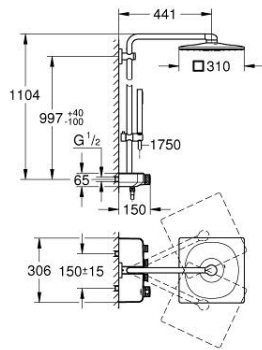

26 508 DC0 EUPHORIA SMARTCONTROL SYSTEM 310 CUBE SUIHKUJÄRJESTELMÄ TERMOSTAATILLA SEINÄASENNUKSEEN

TUOTESELOSTE

- Colour: Supersteel
- Sisältää:
 - Vaakasuora 450 mm:n suihkuvarsi
 - Säädettävä yläkannatin helpottaa asennusta valmiisiin porausreikiin
 - SmartControl -termostaatti
 - Mahdollistaa vaihdon tuotteeseen:
 - Kattosuihku Rainshower SmartActive 310 Cube
 - Suihkutustapaa: GROHE PureRain, ActiveRain
 - maximum flow rate (at 3 bar): 20 l/min
 - käsisisuihku Euphoria Cube Stick
 - maximum flow rate (at 3 bar): 16 l/min
 - Säädettävä korkeus käsisisuihulle liukuelementin avulla
 - Silverflex suihkuletku 1750 mm 1/2" x 1/2" (28 388)
 - GROHE DreamSpray -teknologia saa veden virtaamaan tasaisesti kaikista suuttimista
 - GROHE CoolTouch Ei palovammariskiä
 - GROHE TurboStat kompakti patruuna vaha lämpöelementillä
 - GROHE ProGrip uritetulla pinnalla
 - GROHE LongLife -viimeistely
 - - GROHE SafeStop 38 °C:ssa
 - GROHE SafeStop Plus vaihtoehtoinen 43°C lämpötilarajoitin
 - GROHE SmartControl ON-OFF -painike, käännä säätääksesi virtausta GROHE EcoJoy -virtauksesta Full Flow -virtaukseen
 - Integroitu GROHE EasyReach -hylly
 - GROHE SpeedClean-kalkinpoistojärjestelmä
 - Inner WaterGuide - eristys suojaa pinnan kuumenemiselta
 - TwistStop estää suihkuletkun kiertymisen
 - Yhteensopiva suorälämmittimen kanssa jossa on vähintään 18 kW/h
 - minimum flow rate 5 l/min.

26 508 DC0 EUPHORIA SMARTCONTROL SYSTEM 310 CUBE SUIHKUJÄRJESTELMÄ TERMOSTAATILLA SEINÄASENNUKSEEN

VARAOSAT, heinäkuuta 2018 – now

- 1: Thermostatic compact cartridge 1/2" (Tilausno. 47439000)
- 2: Kasetti (Tilausno. 48297000)
- 3: Yksisuuntaventtiili 1/2" (Tilausno. 49069000)
- 4: Yksisuuntaventtiili 1/2" (Tilausno. 08565000)
- 5: Liukuosa (Tilausno. 48177DC0)
- 6: Poistovesikaivo (Tilausno. 0700200M)
- 7: Suihkutangon pidike (Tilausno. 48279DC0)
- 9: GROHE TurboStat cartridge 1/2" (Tilausno. 47175000)*
- 10: Holkkiavain (Tilausno. 49059000)*