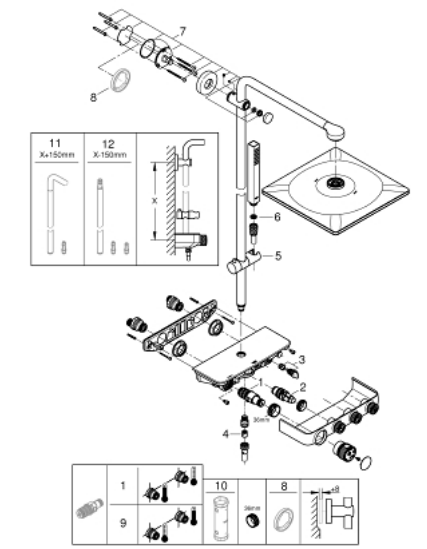

26 508 DC0 EUPHORIA SMARTCONTROL SYSTEM 310 CUBE SUIHKUJÄRJESTELMÄ TERMOSTAATILLA SEINÄASENNUKSEEN

TUOTESELOSTE

- Colour: Supersteel
- Sisältää:
 - Vaakasuora 450 mm:n suihkuvarsi
 - Säädettävä yläkannatin helpottaa asennusta valmiisiin porausreikiin
 - SmartControl -termostaatti
 - Mahdollistaa vaihdon tuotteeseen:
 - Kattosuihku Rainshower SmartActive 310 Cube
 - Suihkutustapaa: GROHE PureRain, ActiveRain
 - maximum flow rate (at 3 bar): 20 l/min
 - käsisisuihku Euphoria Cube Stick
 - maximum flow rate (at 3 bar): 16 l/min
 - Säädettävä korkeus käsisisuihulle liukuelementin avulla
 - Silverflex suihkuletku 1750 mm 1/2" x 1/2" (28 388)
 - GROHE DreamSpray -teknologia saa veden virtaamaan tasaisesti kaikista suuttimista
 - GROHE CoolTouch Ei palovammariskiä
 - GROHE TurboStat kompakti patruuna vaha lämpöelementillä
 - GROHE ProGrip uritetulla pinnalla
 - GROHE LongLife -viimeistely
 - - GROHE SafeStop 38 °C:ssa
 - GROHE SafeStop Plus vaihtoehtoinen 43°C lämpötilarajoitin
 - GROHE SmartControl ON-OFF -painike, käännä säätääksesi virtausta GROHE EcoJoy -virtauksesta Full Flow -virtaukseen
 - Integroitu GROHE EasyReach -hylly
 - GROHE SpeedClean-kalkinpoistojärjestelmä
 - Inner WaterGuide - eristys suojaa pinnan kuumenemiselta
 - TwistStop estää suihkuletkun kiertymisen
 - Yhteensopiva suorälämmittimen kanssa jossa on vähintään 18 kW/h
 - minimum flow rate 5 l/min.

26 508 DC0 EUPHORIA SMARTCONTROL SYSTEM 310 CUBE SUIHKUJÄRJESTELMÄ TERMOSTAATILLA SEINÄASENNUKSEEN

VARAOSAT, heinäkuuta 2018 – now

- 1: Thermostatic compact cartridge 1/2" (Tilausno. 47439000)
- 2: Kasetti (Tilausno. 48297000)
- 3: Yksisuuntaventtiili 1/2" (Tilausno. 49069000)
- 4: Yksisuuntaventtiili 1/2" (Tilausno. 08565000)
- 5: Liukuosa (Tilausno. 48177DC0)
- 6: Poistovesikaivo (Tilausno. 0700200M)
- 7: Suihkutangon pidike (Tilausno. 48279DC0)
- 9: GROHE TurboStat cartridge 1/2" (Tilausno. 47175000)*
- 10: Holkkiavain (Tilausno. 49059000)*