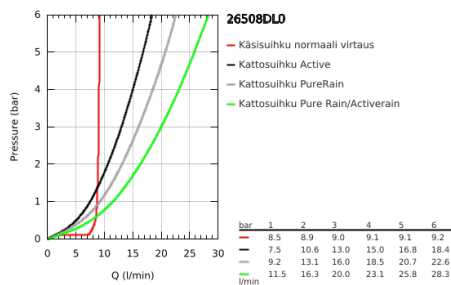

### TUOTESELOSTE

- Colour: Brushed Warm Sunset
- Sisältää:
  - Vaakasuora 450 mm:n suihkuvarsi
  - Säädettävä yläkannatin helpottaa asennusta valmiisiin porausreikiin
  - SmartControl -termostaatti
  - Mahdollistaa vaihdon tuotteeseen:
    - Kattosuihku Rainshower SmartActive 310 Cube
    - Suihkutustapaa: GROHE PureRain, ActiveRain
    - maximum flow rate (at 3 bar): 20 l/min
    - käsisisuihku Euphoria Cube Stick
    - maximum flow rate (at 3 bar): 16 l/min
    - Säädettävä korkeus käsisisuihkulle liukuelementin avulla
    - Silverflex suihkuletku 1750 mm 1/2" x 1/2" (28 388)
    - GROHE DreamSpray -teknologia saa veden virtaamaan tasaisesti kaikista suuttimista
    - GROHE CoolTouch Ei palovammariskiä
    - GROHE TurboStat kompakti patruuna vaha lämpöelementillä
    - GROHE ProGrip uritetulla pinnalla
    - GROHE LongLife -viimeistely
    - - GROHE SafeStop 38 °C:ssa
    - GROHE SafeStop Plus vaihtoehtoinen 43°C lämpötilarajoitin
    - GROHE SmartControl ON-OFF -painike, käännä säätääksesi virtausta GROHE EcoJoy -virtauksesta Full Flow -virtaukseen
    - Integroitu GROHE EasyReach -hylly
    - GROHE SpeedClean-kalkinpoistojärjestelmä
    - Inner WaterGuide - eristys suojaa pinnan kuumenemiselta
    - TwistStop estää suihkuletkun kiertymisen
    - Yhteensopiva suorälämmittimen kanssa jossa on vähintään 18 kW/h
    - minimum flow rate 5 l/min.