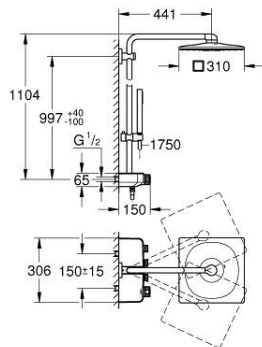

### TUOTESELOSTE

- Colour: Brushed Warm Sunset
- Sisältää:
  - Vaakasuora 450 mm:n suihkuvarsi
  - Säädettävä yläkannatin helpottaa asennusta valmiisiin porausreikiin
  - SmartControl -termostaatti
  - Mahdollistaa vaihdon tuotteeseen:
    - Kattosuihku Rainshower SmartActive 310 Cube
    - Suihkutustapaa: GROHE PureRain, ActiveRain
    - maximum flow rate (at 3 bar): 20 l/min
    - käsisisuihku Euphoria Cube Stick
    - maximum flow rate (at 3 bar): 16 l/min
    - Säädettävä korkeus käsisisuihkulle liukuelementin avulla
    - Silverflex suihkuletku 1750 mm 1/2" x 1/2" (28 388)
    - GROHE DreamSpray -teknologia saa veden virtaamaan tasaisesti kaikista suuttimista
    - GROHE CoolTouch Ei palovammariskiä
    - GROHE TurboStat kompakti patruuna vaha lämpöelementillä
    - GROHE ProGrip uritetulla pinnalla
    - GROHE LongLife -viimeistely
    - - GROHE SafeStop 38 °C:ssa
    - GROHE SafeStop Plus vaihtoehtoinen 43°C lämpötilarajoitin
    - GROHE SmartControl ON-OFF -painike, käännä säätääksesi virtausta GROHE EcoJoy -virtauksesta Full Flow -virtaukseen
    - Integroitu GROHE EasyReach -hylly
    - GROHE SpeedClean-kalkinpoistojärjestelmä
    - Inner WaterGuide - eristys suojaa pinnan kuumenemiselta
    - TwistStop estää suihkuletkun kiertymisen
    - Yhteensopiva suorälämmittimen kanssa jossa on vähintään 18 kW/h
    - minimum flow rate 5 l/min.