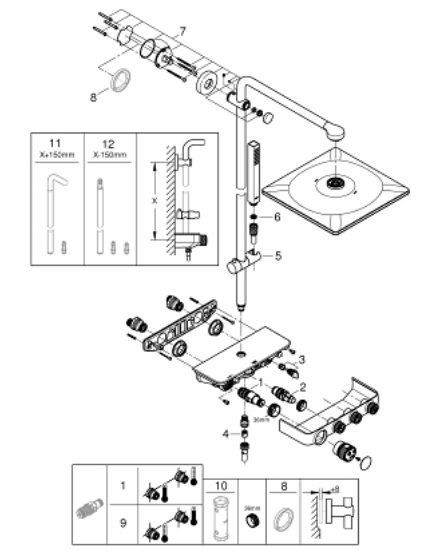

## 26 508 DL0 EUPHORIA SMARTCONTROL SYSTEM 310 CUBE SUIHKUJÄRJESTELMÄ TERMOSTAATILLA SEINÄASENNUKSEEN

### TUOTESELOSTE

- Colour: Brushed Warm Sunset
- Sisältää:
  - Vaakasuora 450 mm:n suihkuvarsi
  - Säädettävä yläkannatin helpottaa asennusta valmiisiin porausreikiin
  - SmartControl -termostaatti
  - Mahdollistaa vaihdon tuotteeseen:
    - Kattosuihku Rainshower SmartActive 310 Cube
    - Suihkutustapaa: GROHE PureRain, ActiveRain
    - maximum flow rate (at 3 bar): 20 l/min
    - käsisisuihku Euphoria Cube Stick
    - maximum flow rate (at 3 bar): 16 l/min
    - Säädettävä korkeus käsisisuihkulle liukuelementin avulla
    - Silverflex suihkuletku 1750 mm 1/2" x 1/2" (28 388)
    - GROHE DreamSpray -teknologia saa veden virtaamaan tasaisesti kaikista suuttimista
    - GROHE CoolTouch Ei palovammariskiä
    - GROHE TurboStat kompakti patruuna vaha lämpöelementillä
    - GROHE ProGrip uritetulla pinnalla
    - GROHE LongLife -viimeistely
    - - GROHE SafeStop 38 °C:ssa
    - GROHE SafeStop Plus vaihtoehtoinen 43°C lämpötilarajoitin
    - GROHE SmartControl ON-OFF -painike, käännä säätääksesi virtausta GROHE EcoJoy -virtauksesta Full Flow -virtaukseen
    - Integroitu GROHE EasyReach -hylly
    - GROHE SpeedClean-kalkinpoistojärjestelmä
    - Inner WaterGuide - eristys suojaa pinnan kuumenemiselta
    - TwistStop estää suihkuletkun kiertymisen
    - Yhteensopiva suorälämmittimen kanssa jossa on vähintään 18 kW/h
    - minimum flow rate 5 l/min.

### VARAOSAT, syyskuuta 2018 – now

- 1: Thermostatic compact cartridge 1/2" (Tilausno. 47439000)
- 2: Kasetti (Tilausno. 48297000)
- 3: Yksisuuntaventtiili 1/2" (Tilausno. 49069000)
- 4: Yksisuuntaventtiili 1/2" (Tilausno. 08565000)
- 5: Liukuosa (Tilausno. 48177DL0)
- 6: Poistovesikaivo (Tilausno. 0700200M)
- 7: Suihkutangon pidike (Tilausno. 48279DL0)
- 9: GROHE TurboStat cartridge 1/2" (Tilausno. 47175000)\*
- 10: Holkkiavain (Tilausno. 49059000)\*