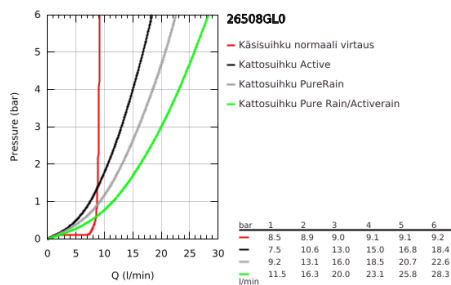

26 508 GL0 EUPHORIA SMARTCONTROL SYSTEM 310 CUBE SUIHKUJÄRJESTELMÄ TERMOSTAATILLA SEINÄASENNUKSEEN

TUOTESELOSTE

- Colour: Cool Sunrise
- Sisältää:
 - Vaakasuora 450 mm:n suihkuvarsi
 - Säädettävä yläkannatin helpottaa asennusta valmiisiin porausreikiin
 - SmartControl -termostaatti
 - Mahdollistaa vaihdon tuotteeseen:
 - Kattosuihku Rainshower SmartActive 310 Cube
 - Suihkutustapaa: GROHE PureRain, ActiveRain
 - maximum flow rate (at 3 bar): 20 l/min
 - käsisuihku Euphoria Cube Stick
 - maximum flow rate (at 3 bar): 16 l/min
 - Säädettävä korkeus käsisuihkulle liukuelementin avulla
 - Silverflex suihkuletku 1750 mm 1/2" x 1/2" (28 388)
 - GROHE DreamSpray -teknologia saa veden virtaamaan tasaisesti kaikista suuttimista
 - GROHE CoolTouch Ei palovammariskiä
 - GROHE TurboStat kompakti patruuna vaha lämpöelementillä
 - GROHE ProGrip uritetulla pinnalla
 - GROHE LongLife -viimeistely
 - - GROHE SafeStop 38 °C:ssa
 - GROHE SafeStop Plus vaihtoehtoinen 43°C lämpötilarajoitin
 - GROHE SmartControl ON-OFF -painike, käännä säätääksesi virtausta GROHE EcoJoy -virtauksesta Full Flow -virtaukseen
 - Integroitu GROHE EasyReach -hylly
 - GROHE SpeedClean-kalkinpoistojärjestelmä
 - Inner WaterGuide - eristys suojaa pinnan kuumenemiselta
 - TwistStop estää suihkuletkun kiertymisen
 - Yhteensopiva suoralämmittimen kanssa jossa on vähintään 18 kW/h
 - minimum flow rate 5 l/min.