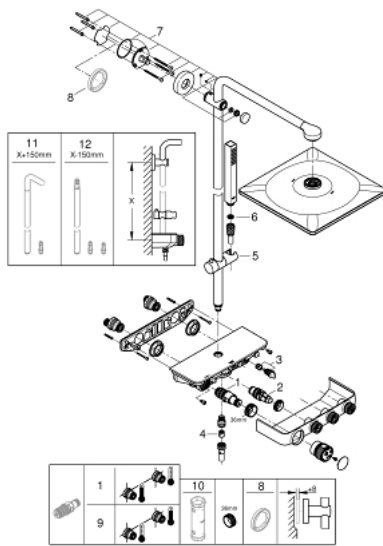

26 508 GL0 EUPHORIA SMARTCONTROL SYSTEM 310 CUBE SUIHKUJÄRJESTELMÄ TERMOSTAATILLA SEINÄASENNUKSEEN

TUOTESELOSTE

- Colour: Cool Sunrise
- Sisältää:
 - Vaakasuora 450 mm:n suihkuvarsi
 - Säädettävä yläkannatin helpottaa asennusta valmiisiin porausreikiin
 - SmartControl -termostaatti
 - Mahdollistaa vaihdon tuotteeseen:
 - Kattosuihku Rainshower SmartActive 310 Cube
 - Suihkutustapaa: GROHE PureRain, ActiveRain
 - maximum flow rate (at 3 bar): 20 l/min
 - käsisuihku Euphoria Cube Stick
 - maximum flow rate (at 3 bar): 16 l/min
 - Säädettävä korkeus käsisuihkulle liukuelementin avulla
 - Silverflex suihkuletku 1750 mm 1/2" x 1/2" (28 388)
 - GROHE DreamSpray -teknologia saa veden virtaamaan tasaisesti kaikista suuttimista
 - GROHE CoolTouch Ei palovammariskiä
 - GROHE TurboStat kompakti patruuna vaha lämpöelementillä
 - GROHE ProGrip uritetulla pinnalla
 - GROHE LongLife -viimeistely
 - - GROHE SafeStop 38 °C:ssa
 - GROHE SafeStop Plus vaihtoehtoinen 43°C lämpötilarajoitin
 - GROHE SmartControl ON-OFF -painike, käännä säätääksesi virtausta GROHE EcoJoy -virtauksesta Full Flow -virtaukseen
 - Integroitu GROHE EasyReach -hylly
 - GROHE SpeedClean-kalkinpoistojärjestelmä
 - Inner WaterGuide - eristys suojaa pinnan kuumenemiselta
 - TwistStop estää suihkuletkun kiertymisen
 - Yhteensopiva suoralämmittimen kanssa jossa on vähintään 18 kW/h
 - minimum flow rate 5 l/min.

26 508 GL0 EUPHORIA SMARTCONTROL SYSTEM 310 CUBE SUIHKUJÄRJESTELMÄ TERMOSTAATILLA SEINÄASENNUKSEEN

VARAOSAT, syyskuuta 2018 – now

- 1: Thermostatic compact cartridge 1/2" (Tilausno. 47439000)
- 2: Kasetti (Tilausno. 48297000)
- 3: Yksisuuntaventtiili 1/2" (Tilausno. 49069000)
- 4: Yksisuuntaventtiili 1/2" (Tilausno. 08565000)
- 5: Liukuosa (Tilausno. 48177GL0)
- 6: Poistovesikaivo (Tilausno. 0700200M)
- 7: Suihkutangon pidike (Tilausno. 48279GL0)
- 9: GROHE TurboStat cartridge 1/2" (Tilausno. 47175000)*
- 10: Holkkiavain (Tilausno. 49059000)*