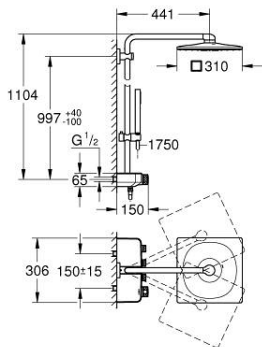

26 508 GL0 EUPHORIA SMARTCONTROL SYSTEM 310 CUBE SUIHKUJÄRJESTELMÄ TERMOSTAATILLA SEINÄASENNUKSEEN

TUOTESELOSTE

- Colour: Cool Sunrise
- Sisältää:
 - Vaakasuora 450 mm:n suihkuvarsi
 - Säädettävä yläkannatin helpottaa asennusta valmiisiin porausreikiin
 - SmartControl -termostaatti
 - Mahdollistaa vaihdon tuotteeseen:
 - Kattosuihku Rainshower SmartActive 310 Cube
 - Suihkutustapaa: GROHE PureRain, ActiveRain
 - maximum flow rate (at 3 bar): 20 l/min
 - käsisuihku Euphoria Cube Stick
 - maximum flow rate (at 3 bar): 16 l/min
 - Säädettävä korkeus käsisuihkulle liukuelementin avulla
 - Silverflex suihkuletku 1750 mm 1/2" x 1/2" (28 388)
 - GROHE DreamSpray -teknologia saa veden virtaamaan tasaisesti kaikista suuttimista
 - GROHE CoolTouch Ei palovammariskiä
 - GROHE TurboStat kompakti patruuna vaha lämpöelementillä
 - GROHE ProGrip uritetulla pinnalla
 - GROHE LongLife -viimeistely
 - - GROHE SafeStop 38 °C:ssa
 - GROHE SafeStop Plus vaihtoehtoinen 43°C lämpötilarajoitin
 - GROHE SmartControl ON-OFF -painike, käännä säätääksesi virtausta GROHE EcoJoy -virtauksesta Full Flow -virtaukseen
 - Integroitu GROHE EasyReach -hylly
 - GROHE SpeedClean-kalkinpoistojärjestelmä
 - Inner WaterGuide - eristys suojaa pinnan kuumenemiselta
 - TwistStop estää suihkuletkun kiertymisen
 - Yhteensopiva suoralämmittimen kanssa jossa on vähintään 18 kW/h
 - minimum flow rate 5 l/min.

26 508 GL0 EUPHORIA SMARTCONTROL SYSTEM 310 CUBE SUIHKUJÄRJESTELMÄ TERMOSTAATILLA SEINÄASENNUKSEEN

VARAOSAT, syyskuuta 2018 – now

- 1: Thermostatic compact cartridge 1/2" (Tilausno. 47439000)
- 2: Kasetti (Tilausno. 48297000)
- 3: Yksisuuntaventtiili 1/2" (Tilausno. 49069000)
- 4: Yksisuuntaventtiili 1/2" (Tilausno. 08565000)
- 5: Liukuosa (Tilausno. 48177GL0)
- 6: Poistovesikaivo (Tilausno. 0700200M)
- 7: Suihkutangon pidike (Tilausno. 48279GL0)
- 9: GROHE TurboStat cartridge 1/2" (Tilausno. 47175000)*
- 10: Holkkiavain (Tilausno. 49059000)*