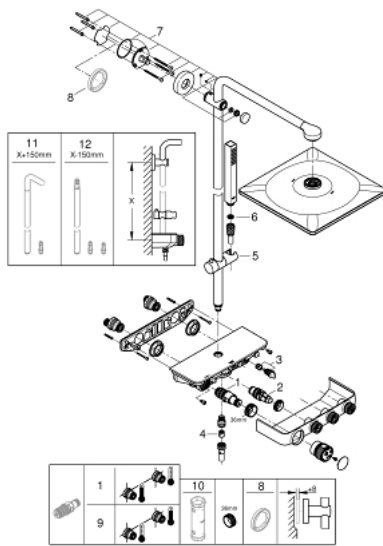

26 508 GN0 EUPHORIA SMARTCONTROL SYSTEM 310 CUBE SUIHKUJÄRJESTELMÄ TERMOSTAATILLA SEINÄASENNUKSEEN

TUOTESELOSTE

- Colour: Brushed Cool Sunrise
- Sisältää:
 - Vaakasuora 450 mm:n suihkuvarsi
 - Säädettävä yläkannatin helpottaa asennusta valmiisiin porausreikiin
 - SmartControl -termostaatti
 - Mahdollistaa vaihdon tuotteeseen:
 - Kattosuihku Rainshower SmartActive 310 Cube
 - Suihkutustapaa: GROHE PureRain, ActiveRain
 - maximum flow rate (at 3 bar): 20 l/min
 - käsisuihku Euphoria Cube Stick
 - maximum flow rate (at 3 bar): 16 l/min
 - Säädettävä korkeus käsisuihkulle liukuelementin avulla
 - Silverflex suihkuletku 1750 mm 1/2" x 1/2" (28 388)
 - GROHE DreamSpray -teknologia saa veden virtaamaan tasaisesti kaikista suuttimista
 - GROHE CoolTouch Ei palovammariskiä
 - GROHE TurboStat kompakti patruuna vaha lämpöelementillä
 - GROHE ProGrip uritetulla pinnalla
 - GROHE LongLife -viimeistely
 - - GROHE SafeStop 38 °C:ssa
 - GROHE SafeStop Plus vaihtoehtoinen 43°C lämpötilarajoitin
 - GROHE SmartControl ON-OFF -painike, käännä säätääksesi virtausta GROHE EcoJoy -virtauksesta Full Flow -virtaukseen
 - Integroitu GROHE EasyReach -hylly
 - GROHE SpeedClean-kalkinpoistojärjestelmä
 - Inner WaterGuide - eristys suojaa pinnan kuumenemiselta
 - TwistStop estää suihkuletkun kiertymisen
 - Yhteensopiva suorälämmittimen kanssa jossa on vähintään 18 kW/h
 - minimum flow rate 5 l/min.

26 508 GN0 EUPHORIA SMARTCONTROL SYSTEM 310 CUBE SUIHKUJÄRJESTELMÄ TERMOSTAATILLA SEINÄASENNUKSEEN

VARAOSAT, syyskuuta 2018 – now

- 1: Thermostatic compact cartridge 1/2" (Tilausno. 47439000)
- 2: Kasetti (Tilausno. 48297000)
- 3: Yksisuuntaventtiili 1/2" (Tilausno. 49069000)
- 4: Yksisuuntaventtiili 1/2" (Tilausno. 08565000)
- 5: Liukuosa (Tilausno. 48177GN0)
- 6: Poistovesikaivo (Tilausno. 0700200M)
- 7: Suihkutangon pidike (Tilausno. 48279GN0)
- 9: GROHE TurboStat cartridge 1/2" (Tilausno. 47175000)*
- 10: Holkkiavain (Tilausno. 49059000)*