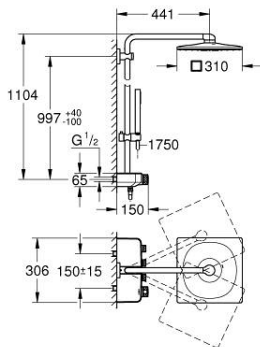

26 508 GN0 EUPHORIA SMARTCONTROL SYSTEM 310 CUBE SUIHKUJÄRJESTELMÄ TERMOSTAATILLA SEINÄASENNUKSEEN

TUOTESELOSTE

- Colour: Brushed Cool Sunrise
- Sisältää:
 - Vaakasuora 450 mm:n suihkuvarsi
 - Säädettävä yläkannatin helpottaa asennusta valmiisiin porausreikiin
 - SmartControl -termostaatti
 - Mahdollistaa vaihdon tuotteeseen:
 - Kattosuihku Rainshower SmartActive 310 Cube
 - Suihkutustapaa: GROHE PureRain, ActiveRain
 - maximum flow rate (at 3 bar): 20 l/min
 - käsisuihku Euphoria Cube Stick
 - maximum flow rate (at 3 bar): 16 l/min
 - Säädettävä korkeus käsisuihkulle liukuelementin avulla
 - Silverflex suihkuletku 1750 mm 1/2" x 1/2" (28 388)
 - GROHE DreamSpray -teknologia saa veden virtaamaan tasaisesti kaikista suuttimista
 - GROHE CoolTouch Ei palovammariskiä
 - GROHE TurboStat kompakti patruuna vaha lämpöelementillä
 - GROHE ProGrip uritetulla pinnalla
 - GROHE LongLife -viimeistely
 - - GROHE SafeStop 38 °C:ssa
 - GROHE SafeStop Plus vaihtoehtoinen 43°C lämpötilarajoitin
 - GROHE SmartControl ON-OFF -painike, käännä säätääksesi virtausta GROHE EcoJoy -virtauksesta Full Flow -virtaukseen
 - Integroitu GROHE EasyReach -hylly
 - GROHE SpeedClean-kalkinpoistojärjestelmä
 - Inner WaterGuide - eristys suojaa pinnan kuumenemiselta
 - TwistStop estää suihkuletkun kiertymisen
 - Yhteensopiva suorälämmittimen kanssa jossa on vähintään 18 kW/h
 - minimum flow rate 5 l/min.

26 508 GN0 EUPHORIA SMARTCONTROL SYSTEM 310 CUBE SUIHKUJÄRJESTELMÄ TERMOSTAATILLA SEINÄASENNUKSEEN

VARAOSAT, syyskuuta 2018 – now

- 1: Thermostatic compact cartridge 1/2" (Tilausno. 47439000)
- 2: Kasetti (Tilausno. 48297000)
- 3: Yksisuuntaventtiili 1/2" (Tilausno. 49069000)
- 4: Yksisuuntaventtiili 1/2" (Tilausno. 08565000)
- 5: Liukuosa (Tilausno. 48177GN0)
- 6: Poistovesikaivo (Tilausno. 0700200M)
- 7: Suihkutangon pidike (Tilausno. 48279GN0)
- 9: GROHE TurboStat cartridge 1/2" (Tilausno. 47175000)*
- 10: Holkkiavain (Tilausno. 49059000)*