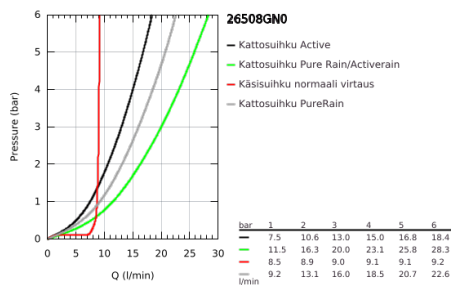

26 508 GN0 EUPHORIA SMARTCONTROL SYSTEM 310 CUBE SUIHKUJÄRJESTELMÄ TERMOSTAATILLA SEINÄASENNUKSEEN

TUOTESELOSTE

- Colour: Brushed Cool Sunrise
- Sisältää:
 - Vaakasuora 450 mm:n suihkuvarsi
 - Säädettävä yläkannatin helpottaa asennusta valmiisiin porausreikiin
 - SmartControl -termostaatti
 - Mahdollistaa vaihdon tuotteeseen:
 - Kattosuihku Rainshower SmartActive 310 Cube
 - Suihkutustapaa: GROHE PureRain, ActiveRain
 - maximum flow rate (at 3 bar): 20 l/min
 - käsisuihku Euphoria Cube Stick
 - maximum flow rate (at 3 bar): 16 l/min
 - Säädettävä korkeus käsisuihkulle liukuelementin avulla
 - Silverflex suihkuletku 1750 mm 1/2" x 1/2" (28 388)
 - GROHE DreamSpray -teknologia saa veden virtaamaan tasaisesti kaikista suuttimista
 - GROHE CoolTouch Ei palovammariskiä
 - GROHE TurboStat kompakti patruuna vaha lämpöelementillä
 - GROHE ProGrip uritetulla pinnalla
 - GROHE LongLife -viimeistely
 - - GROHE SafeStop 38 °C:ssa
 - GROHE SafeStop Plus vaihtoehtoinen 43°C lämpötilarajoitin
 - GROHE SmartControl ON-OFF -painike, käännä säätääksesi virtausta GROHE EcoJoy -virtauksesta Full Flow -virtaukseen
 - Integroitu GROHE EasyReach -hylly
 - GROHE SpeedClean-kalkinpoistojärjestelmä
 - Inner WaterGuide - eristys suojaa pinnan kuumenemiselta
 - TwistStop estää suihkuletkun kiertymisen
 - Yhteensopiva suorälämmittimen kanssa jossa on vähintään 18 kW/h
 - minimum flow rate 5 l/min.