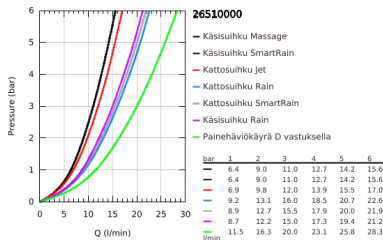

## 26 510 000 EUPHORIA SMARTCONTROL SYSTEM 260 SUIHKUJÄRJESTELMÄ AMMETERMOSTAATILLA SEINÄASENNUKSEEN

### TUOTESELOSTE

- Colour: chrome
- Sisältää:
  - Vaakasuora kääntyvä 450 mm suihkuvarsi
  - Säädettävä yläkannatin helpottaa asennusta valmiisiin porausreikiin
  - SmartControl -ammetermostaatti
  - Mahdollistaa vaihdon tuotteeseen:
    - Kattosuihku Euphoria 260 (26 455)
    - Suihkutustapaa: Rain, SmartRain, Jet
    - maximum flow rate (at 3 bar): 20 l/min
  - Varustettu pallonivelellä
  - Kääntökulma  $\pm 15^\circ$
  - Ammeen juoksuputki
  - Käsisisuihku Euphoria 110 Massage, valkoinen suihkulevy (27 221 001)
  - Suihkutustapaa: Rain, SmartRain, Massage
    - maximum flow rate (at 3 bar): 16 l/min
  - Säädettävä korkeus käsisisuihulle liukuelementin avulla
  - Silverflex suihkuletku 1750 mm 1/2" x 1/2" (28 388)
  - GROHE DreamSpray -teknologia saa veden virtaamaan tasaisesti kaikista suuttimista
  - GROHE LongLife viimeistely
  - GROHE CoolTouch Ei palovammariskiä
  - GROHE TurboStat kompakti patruuna vaha lämpöelementillä
  - GROHE ProGrip uritetulla pinnalla
  - - GROHE SafeStop 38 °C:ssa
  - GROHE SafeStop Plus vaihtoehtoinen 43°C lämpötilarajoitin
  - GROHE SmartControl ON-OFF -painike, käänä säätääksesi virtausta GROHE EcoJoy -virtauksesta Full Flow -virtaukseen
  - Integroitu GROHE EasyReach -hylly
  - GROHE SpeedClean-kalkinpoistojärjestelmä
  - Inner WaterGuide -eristys suojaa pinnan kuumenemiselta
  - TwistStop estää suihkuletkun kiertymisen
  - Yhteensopiva suorälämmittimen kanssa jossa on vähintään 18 kW/h
  - minimum flow rate 5 l/min.