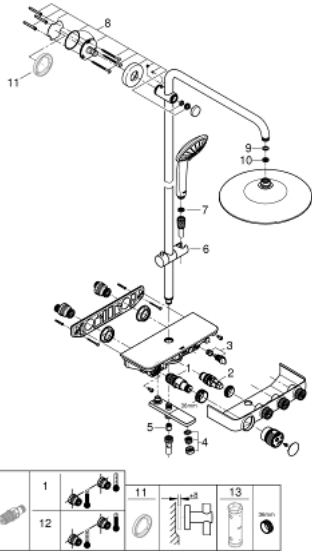

26 510 000 EUPHORIA SMARTCONTROL SYSTEM 260 SUIHKUJÄRJESTELMÄ AMMETERMOSTAATILLA SEINÄASENNUKSEEN

VARAOSAT, toukokuuta 2017 – now

- 1: Thermostatic compact cartridge 1/2" (Tilausno. 47439000)
- 2: Kasetti (Tilausno. 48297000)
- 3: Yksisuuntaventtiili 1/2" (Tilausno. 49069000)
- 4: Poresuutin (Tilausno. 13941000)
- 5: Yksisuuntaventtiili 1/2" (Tilausno. 08565000)
- 6: Liukuosa (Tilausno. 48177000)
- 7: Poistovesikaivo (Tilausno. 0700200M)
- 8: Suihkutangon pidike (Tilausno. 48279000)
- 9: Kuitutiiviste Ø 18,5 x Ø 12 x 2 (Tilausno. 0138900M)
- 10: Poistovesikaivo (Tilausno. 48007000)
- 11: Seinäkiinnikkeen korotuspala

(Tilausno. 27180000)*

- 12: GROHE TurboStat cartridge 1/2" (Tilausno. 47175000)*
- 13: Holkkiavain (Tilausno. 49059000)*

* Erikoistarvikkeet