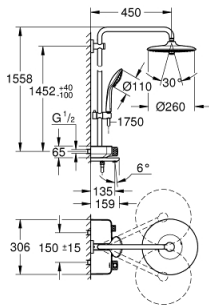

### TUOTESELOSTE

- Colour: chrome
- Sisältää:
  - Vaakasuora kääntyvä 450 mm suihkuvarsi
  - Säädettävä yläkannatin helpottaa asennusta valmiisiin porausreikiin
  - SmartControl -ammetermostaatti
  - Mahdollistaa vaihdon tuotteeseen:
    - Kattosuihku Euphoria 260 (26 455)
    - Suihkutustapaa: Rain, SmartRain, Jet
    - maximum flow rate (at 3 bar): 20 l/min
  - Varustettu pallonivelellä
  - Kääntökulma  $\pm 15^\circ$
  - Ammeen juoksuputki
  - Käsisisuihku Euphoria 110 Massage, valkoinen suihkulevy (27 221 001)
  - Suihkutustapaa: Rain, SmartRain, Massage
    - maximum flow rate (at 3 bar): 16 l/min
  - Säädettävä korkeus käsisisuihulle liukuelementin avulla
  - Silverflex suihkuletku 1750 mm 1/2" x 1/2" (28 388)
  - GROHE DreamSpray -teknologia saa veden virtaamaan tasaisesti kaikista suuttimista
  - GROHE LongLife viimeistely
  - GROHE CoolTouch Ei palovammariskiä
  - GROHE TurboStat kompakti patruuna vaha lämpöelementillä
  - GROHE ProGrip uritetulla pinnalla
  - - GROHE SafeStop 38 °C:ssa
  - GROHE SafeStop Plus vaihtoehtoinen 43°C lämpötilarajoitin
  - GROHE SmartControl ON-OFF -painike, käänä säätääksesi virtausta GROHE EcoJoy -virtauksesta Full Flow -virtaukseen
  - Integroitu GROHE EasyReach -hylly
  - GROHE SpeedClean-kalkinpoistojärjestelmä
  - Inner WaterGuide -eristys suojaa pinnan kuumenemiselta
  - TwistStop estää suihkuletkun kiertymisen
  - Yhteensopiva suorälämmittimen kanssa jossa on vähintään 18 kW/h
  - minimum flow rate 5 l/min.

(Tilausno. 27180000)\*

- 12: GROHE TurboStat cartridge 1/2" (Tilausno. 47175000)\*
- 13: Holkkiavain (Tilausno. 49059000)\*

\* Erikoistarvikkeet