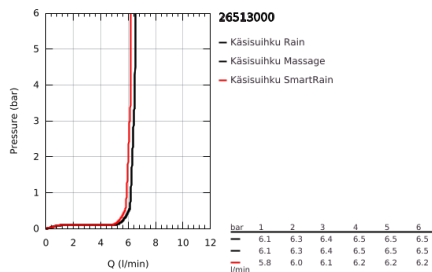

26 513 000 EUPHORIA 110 MASSAGE KÄSISUIHKU KOLMELLA SUIHKUTUSTAVALLA

TUOTESELOSTE

- Colour: chrome
- Suihkupää Ø 110 mm
- Suihkutustapaa: Rain, Massage, SmartRain
- maximum flow rate (at 3 bar): 6.4 l/min
- GROHE EcoJoy-teknologia pienempään vedenkulutukseen ja täydelliseen suihkuun
- GROHE DreamSpray -teknologia saa veden virtaamaan tasaisesti kaikista suuttimista
- GROHE SprayDimmer (Portaaton virtauksen pienennys)
- GROHE LongLife viimeistely
- Valkoinen suihkulevy
- GROHE SpeedClean-kalkinpoistojärjestelmä
- Inner WaterGuide -eristys suojaa pinnan kuumenemiselta
- Universaali kiinnitysjärjestelmä, sopii tavallisiin suihkuletkuihin
- Soveltuu läpivirtauslämmittimelle
- Vähimmäispaine 1,0 baaria

Pure Freude
an Wasser

26 513 000 EUPHORIA 110 MASSAGE KÄSISUIHKU KOLMELLA SUIHKUTUSTAVALLA

VARAOSAT, toukokuuta 2017 – now

1: Poistovesikaivo (Tilausno. 0700200M)