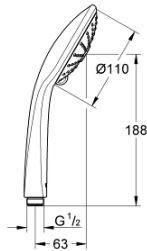

26 513 000 EUPHORIA 110 MASSAGE KÄSISUIHKU KOLMELLA SUIHKUTUSTAVALLA

TUOTESELOSTE

- Colour: chrome
- Suihkupää Ø 110 mm
- Suihkutustapaa: Rain, Massage, SmartRain
- maximum flow rate (at 3 bar): 6.4 l/min
- GROHE EcoJoy-teknologia pienempään vedenkulutukseen ja täydelliseen suihkuun
- GROHE DreamSpray -teknologia saa veden virtaamaan tasaisesti kaikista suuttimista
- GROHE SprayDimmer (Portaaton virtauksen pienennys)
- GROHE LongLife viimeistely
- Valkoinen suihkulevy
- GROHE SpeedClean-kalkinpoistojärjestelmä
- Inner WaterGuide -eristys suojaa pinnan kuumenemiselta
- Universaali kiinnitysjärjestelmä, sopii tavallisiin suihkuletkuihin
- Soveltuu läpivirtauslämmittimelle
- Vähimmäispaine 1,0 baaria

Pure Freude
an Wasser

26 513 000 EUPHORIA 110 MASSAGE KÄSISUIHKU KOLMELLA SUIHKUTUSTAVALLA

VARAOSAT, toukokuuta 2017 – now

1: Poistovesikaivo (Tilausno. 0700200M)