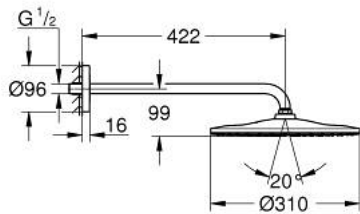

26 557 000 RAINSHOWER MONO 310 KATTOSUIHKUSETTI 422 MM, 1 SUIHKUTUSTAPA

TUOTESELOSTE

- Colour: chrome
- Sisältää:
- yläsuihku Rainshower 310
- GROHE PureRain
- maximum flow rate (at 3 bar): 19 l/min
- Suihkuvarsi 422 mm (26 146 000)
- GROHE DreamSpray -teknologia saa veden virtaamaan tasaisesti kaikista suuttimista
- GROHE LongLife viimeistely
- GROHE SpeedClean-kalkinpoistojärjestelmä
- Inner WaterGuide -eristys suojaa pinnan kuumenemiselta
- Soveltuu läpivirtauslämmittimelle

26 557 000 **RAINSHOWER MONO 310 KATTOSUIHKUSETTI 422 MM, 1 SUIHKUTUSTAPA**

VARAOSAT, tammikuuta 2018 – now

1: Kuitutiiviste Ø 18,5 x Ø 12 x 2 (Tilausno. 0138900M)

2: Poistovesikaivo (Tilausno. 48007000)