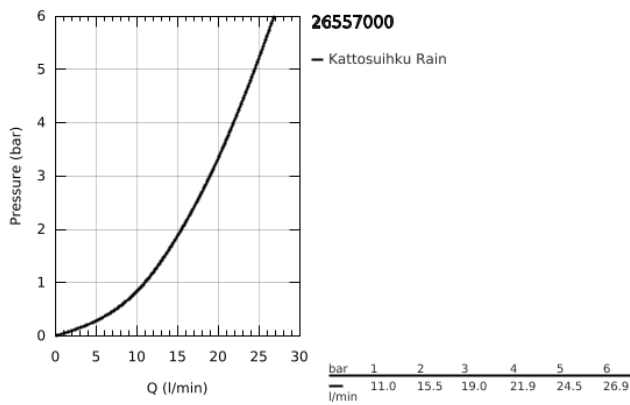

26 557 000 RAINSHOWER MONO 310 KATTOSUIHKUSETTI 422 MM, 1 SUIHKUTUSTAPA

TUOTESELOSTE

- Colour: chrome
- Sisältää:
- yläsuihku Rainshower 310
- GROHE PureRain
- maximum flow rate (at 3 bar): 19 l/min
- Suihkuvarsi 422 mm (26 146 000)
- GROHE DreamSpray -teknologia saa veden virtaamaan tasaisesti kaikista suuttimista
- GROHE LongLife viimeistely
- GROHE SpeedClean-kalkinpoistojärjestelmä
- Inner WaterGuide -eristys suojaa pinnan kuumenemiselta
- Soveltuu läpivirtauslämmittimelle

26 557 000 **RAINSHOWER MONO 310 KATTOSUIHKUSETTI 422 MM, 1 SUIHKUTUSTAPA**

VARAOSAT, tammikuuta 2018 – now

1: Kuitutiiviste Ø 18,5 x Ø 12 x 2 (Tilausno. 0138900M)

2: Poistovesikaivo (Tilausno. 48007000)