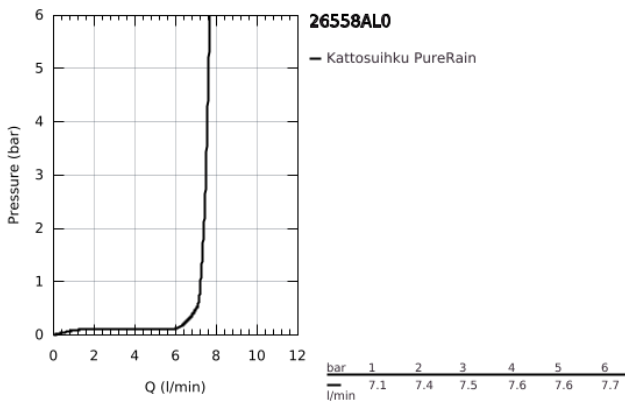

26 558 AL0 RAINSHOWER MONO 310 KATTOSUIHKUSETTI 422 MM, 1 SUIHKUTUSTAPA

TUOTESELOSTE

- Colour: Brushed Hard Graphite
- Sisältää:
- yläsuihku Rainshower 310
- GROHE PureRain
- maximum flow rate (at 3 bar): 7.5 l/min
- shower arm 422 mm
- GROHE EcoJoy-teknologia pienempään vedenkulutukseen ja täydelliseen suihkuun
- GROHE DreamSpray -teknologia saa veden virtaamaan tasaisesti kaikista suuttimista
- GROHE LongLife -viimeistely
- GROHE SpeedClean-kalkinpoistojärjestelmä
- Inner WaterGuide -eristys suojaa pinnan kuumenemiselta
- Soveltuu läpivirtauslämmittimelle

26 558 AL0 RAINSHOWER MONO 310 KATTOSUIHKUSETTI 422 MM, 1 SUIHKUTUSTAPA

VARAOSAT, syyskuuta 2018 – now

1: Kuitutiiviste Ø 18,5 x Ø 12 x 2 (Tilausno. 0138900M)

2: Poistovesikaivo (Tilausno. 48007000)