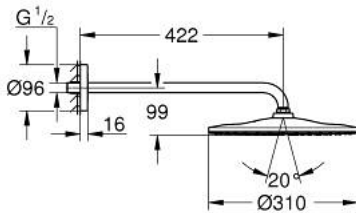

26 558 AL0 RAINSHOWER MONO 310 KATTOSUIHKUSETTI 422 MM, 1 SUIHKUTUSTAPA

TUOTESELOSTE

- Colour: Brushed Hard Graphite
- Sisältää:
- yläsuihku Rainshower 310
- GROHE PureRain
- maximum flow rate (at 3 bar): 7.5 l/min
- shower arm 422 mm
- GROHE EcoJoy-teknologia pienempään vedenkulutukseen ja täydelliseen suihkuun
- GROHE DreamSpray -teknologia saa veden virtaamaan tasaisesti kaikista suuttimista
- GROHE LongLife -viimeistely
- GROHE SpeedClean-kalkinpoistojärjestelmä
- Inner WaterGuide -eristys suojaa pinnan kuumenemiselta
- Soveltuu läpivirtauslämmittimelle

26 558 AL0 RAINSHOWER MONO 310 KATTOSUIHKUSETTI 422 MM, 1 SUIHKUTUSTAPA

VARAOSAT, syyskuuta 2018 – now

1: Kuitutiiviste Ø 18,5 x Ø 12 x 2 (Tilausno. 0138900M)

2: Poistovesikaivo (Tilausno. 48007000)