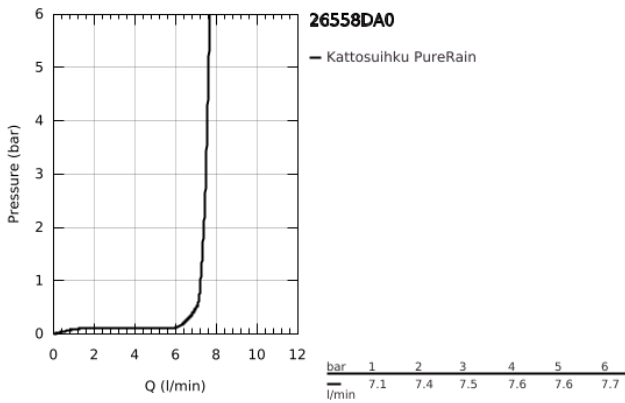

## 26 558 DA0 RAINSHOWER MONO 310 KATTOSUIHKUSETTI 422 MM, 1 SUIHKUTUSTAPA

### TUOTESELOSTE

- Colour: Warm Sunset
- Sisältää:
  - yläsuihku Rainshower 310
  - GROHE PureRain
  - maximum flow rate (at 3 bar): 7.5 l/min
  - shower arm 422 mm
- GROHE EcoJoy-tekniologia pienempään vedenkulutukseen ja täydelliseen suihkuun
- GROHE DreamSpray -tekniologia saa veden virtaamaan tasaisesti kaikista suuttimista
- GROHE LongLife -viimeistely
- GROHE SpeedClean-kalkinpoistojärjestelmä
- Inner WaterGuide -eristys suojaa pinnan kuumenemiselta
- Soveltuu läpivirtauslämmittimelle

26 558 DA0 **RAINSHOWER MONO 310 KATTOSUIHKUSETTI 422 MM, 1 SUIHKUTUSTAPA**

**VARAOSAT**, syyskuuta 2018 – now

1: Kuitutiiviste Ø 18,5 x Ø 12 x 2 (Tilausno. 0138900M)

2: Poistovesikaivo (Tilausno. 48007000)