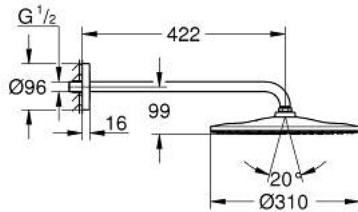

## 26 558 DA0 RAINSHOWER MONO 310 KATTOSUIHKUSETTI 422 MM, 1 SUIHKUTUSTAPA

### TUOTESELOSTE

- Colour: Warm Sunset
- Sisältää:
  - yläsuihku Rainshower 310
  - GROHE PureRain
  - maximum flow rate (at 3 bar): 7.5 l/min
  - shower arm 422 mm
- GROHE EcoJoy-tekniologia pienempään vedenkulutukseen ja täydelliseen suihkuun
- GROHE DreamSpray -tekniologia saa veden virtaamaan tasaisesti kaikista suuttimista
- GROHE LongLife -viimeistely
- GROHE SpeedClean-kalkinpoistojärjestelmä
- Inner WaterGuide -eristys suojaa pinnan kuumenemiselta
- Soveltuu läpivirtauslämmittimelle

26 558 DA0 **RAINSHOWER MONO 310 KATTOSUIHKUSETTI 422 MM, 1 SUIHKUTUSTAPA**

**VARAOSAT**, syyskuuta 2018 – now

1: Kuitutiiviste Ø 18,5 x Ø 12 x 2 (Tilausno. 0138900M)

2: Poistovesikaivo (Tilausno. 48007000)