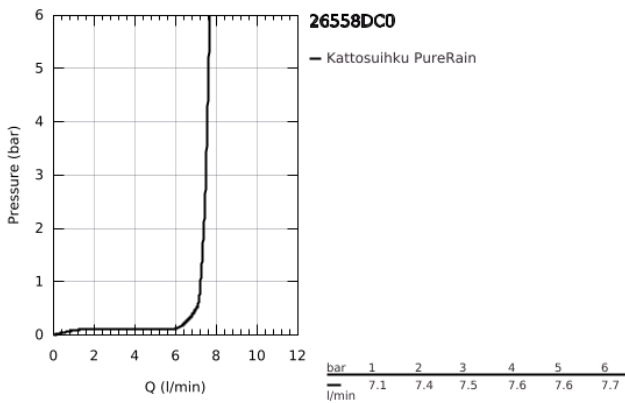

## 26 558 DC0 RAINSHOWER MONO 310 KATTOSUIHKUSETTI 422 MM, 1 SUIHKUTUSTAPA

### TUOTESELOSTE

- Colour: Supersteel
- Sisältää:
  - yläsuihku Rainshower 310
  - GROHE PureRain
  - maximum flow rate (at 3 bar): 7.5 l/min
  - shower arm 422 mm
- GROHE EcoJoy-tekniologia pienempään vedenkulutukseen ja täydelliseen suihkuun
- GROHE DreamSpray -tekniologia saa veden virtaamaan tasaisesti kaikista suuttimista
- GROHE LongLife -viimeistely
- GROHE SpeedClean-kalkinpoistojärjestelmä
- Inner WaterGuide -eristys suojaa pinnan kuumenemiselta
- Soveltuu läpivirtauslämmittimelle

26 558 DC0 **RAINSHOWER MONO 310 KATTOSUIHKUSETTI 422 MM, 1 SUIHKUTUSTAPA**

**VARAOSAT**, heinäkuuta 2018 – now

1: Kuitutiiviste Ø 18,5 x Ø 12 x 2 (Tilausno. 0138900M)

2: Poistovesikaivo (Tilausno. 48007000)