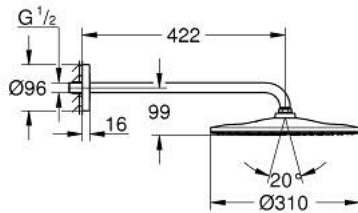

## 26 558 DC0 RAINSHOWER MONO 310 KATTOSUIHKUSETTI 422 MM, 1 SUIHKUTUSTAPA

### TUOTESELOSTE

- Colour: Supersteel
- Sisältää:
  - yläsuihku Rainshower 310
  - GROHE PureRain
  - maximum flow rate (at 3 bar): 7.5 l/min
  - shower arm 422 mm
- GROHE EcoJoy-tekniologia pienempään vedenkulutukseen ja täydelliseen suihkuun
- GROHE DreamSpray -tekniologia saa veden virtaamaan tasaisesti kaikista suuttimista
- GROHE LongLife -viimeistely
- GROHE SpeedClean-kalkinpoistojärjestelmä
- Inner WaterGuide -eristys suojaa pinnan kuumenemiselta
- Soveltuu läpivirtauslämmittimelle

26 558 DC0 **RAINSHOWER MONO 310 KATTOSUIHKUSETTI 422 MM, 1 SUIHKUTUSTAPA**

**VARAOSAT**, heinäkuuta 2018 – now

1: Kuitutiiviste Ø 18,5 x Ø 12 x 2 (Tilausno. 0138900M)

2: Poistovesikaivo (Tilausno. 48007000)