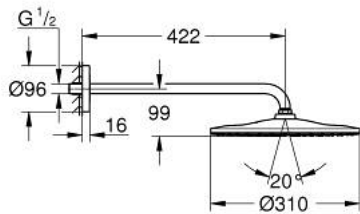

## 26 558 GL0 RAINSHOWER MONO 310 KATTOSUIHKUSETTI 422 MM, 1 SUIHKUTUSTAPA

### TUOTESELOSTE

- Colour: Cool Sunrise
- Sisältää:
  - yläsuihku Rainshower 310
  - GROHE PureRain
  - maximum flow rate (at 3 bar): 7.5 l/min
  - shower arm 422 mm
- GROHE EcoJoy-tekniologia pienempään vedenkulutukseen ja täydelliseen suihkuun
- GROHE DreamSpray -tekniologia saa veden virtaamaan tasaisesti kaikista suuttimista
- GROHE LongLife -viimeistely
- GROHE SpeedClean-kalkinpoistojärjestelmä
- Inner WaterGuide -eristys suojaa pinnan kuumenemiselta
- Soveltuu läpivirtauslämmittimelle

26 558 GL0 **RAINSHOWER MONO 310 KATTOSUIHKUSETTI 422 MM, 1 SUIHKUTUSTAPA**

**VARAOSAT**, syyskuuta 2018 – now

1: Kuitutiiviste Ø 18,5 x Ø 12 x 2 (Tilausno. 0138900M)

2: Poistovesikaivo (Tilausno. 48007000)