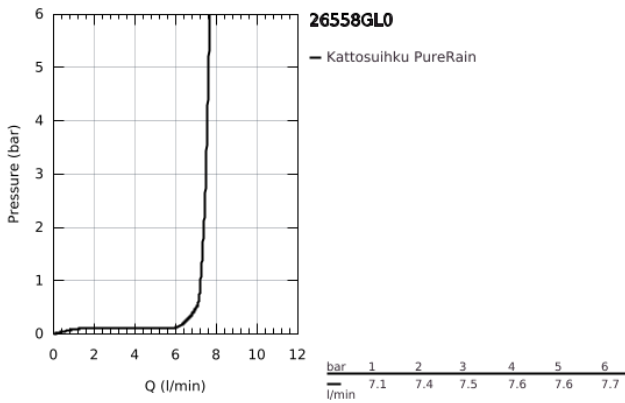

## 26 558 GL0 RAINSHOWER MONO 310 KATTOSUIHKUSETTI 422 MM, 1 SUIHKUTUSTAPA

### TUOTESELOSTE

- Colour: Cool Sunrise
- Sisältää:
  - yläsuihku Rainshower 310
  - GROHE PureRain
  - maximum flow rate (at 3 bar): 7.5 l/min
  - shower arm 422 mm
- GROHE EcoJoy-tekniologia pienempään vedenkulutukseen ja täydelliseen suihkuun
- GROHE DreamSpray -tekniologia saa veden virtaamaan tasaisesti kaikista suuttimista
- GROHE LongLife -viimeistely
- GROHE SpeedClean-kalkinpoistojärjestelmä
- Inner WaterGuide -eristys suojaa pinnan kuumenemiselta
- Soveltuu läpivirtauslämmittimelle

26 558 GL0 **RAINSHOWER MONO 310 KATTOSUIHKUSETTI 422 MM, 1 SUIHKUTUSTAPA**

**VARAOSAT**, syyskuuta 2018 – now

1: Kuitutiiviste Ø 18,5 x Ø 12 x 2 (Tilausno. 0138900M)

2: Poistovesikaivo (Tilausno. 48007000)