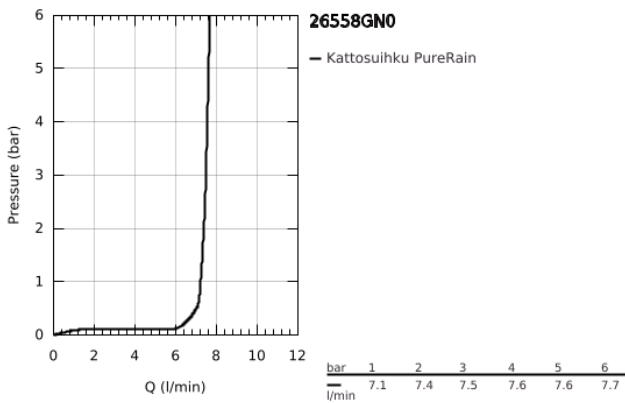

26 558 GN0 RAINSHOWER MONO 310 KATTOSUIHKUSETTI 422 MM, 1 SUIHKUTUSTAPA

TUOTESELOSTE

- Colour: Brushed Cool Sunrise
- Sisältää:
- yläsuihku Rainshower 310
- GROHE PureRain
- maximum flow rate (at 3 bar): 7.5 l/min
- shower arm 422 mm
- GROHE EcoJoy-tekniologia pienempään vedenkulutukseen ja täydelliseen suihkuun
- GROHE DreamSpray -tekniologia saa veden virtaamaan tasaisesti kaikista suuttimista
- GROHE LongLife -viimeistely
- GROHE SpeedClean-kalkinpoistojärjestelmä
- Inner WaterGuide -eristys suojaa pinnan kuumenemiselta
- Soveltuu läpivirtauslämmittimelle

26 558 GN0 **RAINSHOWER MONO 310 KATTOSUIHKUSETTI 422 MM, 1 SUIHKUTUSTAPA**

VARAOSAT, syyskuuta 2018 – now

1: Kuitutiiviste Ø 18,5 x Ø 12 x 2 (Tilausno. 0138900M)

2: Poistovesikaivo (Tilausno. 48007000)