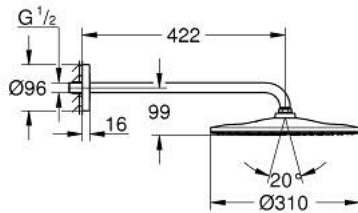

26 558 GN0 RAINSHOWER MONO 310 KATTOSUIHKUSETTI 422 MM, 1 SUIHKUTUSTAPA

TUOTESELOSTE

- Colour: Brushed Cool Sunrise
- Sisältää:
- yläsuihku Rainshower 310
- GROHE PureRain
- maximum flow rate (at 3 bar): 7.5 l/min
- shower arm 422 mm
- GROHE EcoJoy-tekniologia pienempään vedenkulutukseen ja täydelliseen suihkuun
- GROHE DreamSpray -tekniologia saa veden virtaamaan tasaisesti kaikista suuttimista
- GROHE LongLife -viimeistely
- GROHE SpeedClean-kalkinpoistojärjestelmä
- Inner WaterGuide -eristys suojaa pinnan kuumenemiselta
- Soveltuu läpivirtauslämmittimelle

26 558 GN0 **RAINSHOWER MONO 310 KATTOSUIHKUSETTI 422 MM, 1 SUIHKUTUSTAPA**

VARAOSAT, syyskuuta 2018 – now

1: Kuitutiiviste Ø 18,5 x Ø 12 x 2 (Tilausno. 0138900M)

2: Poistovesikaivo (Tilausno. 48007000)