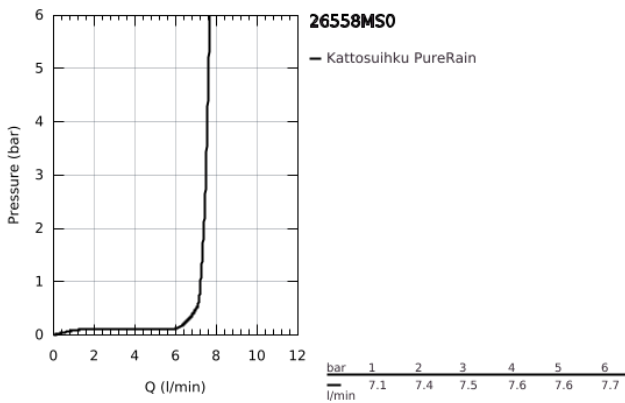

## 26 558 MS0 RAINSHOWER MONO 310 KATTOSUIHKUSETTI 422 MM, 1 SUIHKUTUSTAPA

### TUOTESELOSTE

- Colour: satin steel
- Sisältää:
- yläsuihku Rainshower 310
- GROHE PureRain
- maximum flow rate (at 3 bar): 7.5 l/min
- shower arm 422 mm
- GROHE EcoJoy-tekniologia pienempään vedenkulutukseen ja täydelliseen suihkuun
- GROHE DreamSpray -tekniologia saa veden virtaamaan tasaisesti kaikista suuttimista
- GROHE LongLife -viimeistely
- GROHE SpeedClean-kalkinpoistojärjestelmä
- Inner WaterGuide -eristys suojaa pinnan kuumenemiselta
- Soveltuu läpivirtauslämmittimelle

26 558 MS0 **RAINSHOWER MONO 310 KATTOSUIHKUSETTI 422 MM, 1 SUIHKUTUSTAPA**

**VARAOSAT**, lokakuuta 2022 – now

1: Kuitutiiviste Ø 18,5 x Ø 12 x 2 (Tilausno. 0138900M)

2: Poistovesikaivo (Tilausno. 48007000)