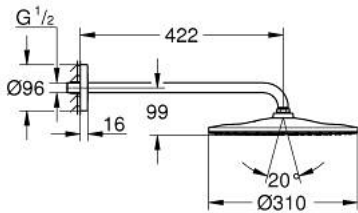

## 26 558 MS0 RAINSHOWER MONO 310 KATTOSUIHKUSETTI 422 MM, 1 SUIHKUTUSTAPA

### TUOTESELOSTE

- Colour: satin steel
- Sisältää:
- yläsuihku Rainshower 310
- GROHE PureRain
- maximum flow rate (at 3 bar): 7.5 l/min
- shower arm 422 mm
- GROHE EcoJoy-tekniologia pienempään vedenkulutukseen ja täydelliseen suihkuun
- GROHE DreamSpray -tekniologia saa veden virtaamaan tasaisesti kaikista suuttimista
- GROHE LongLife -viimeistely
- GROHE SpeedClean-kalkinpoistojärjestelmä
- Inner WaterGuide -eristys suojaa pinnan kuumenemiselta
- Soveltuu läpivirtauslämmittimelle

26 558 MS0 **RAINSHOWER MONO 310 KATTOSUIHKUSETTI 422 MM, 1 SUIHKUTUSTAPA**

**VARAOSAT**, lokakuuta 2022 – now

1: Kuitutiiviste Ø 18,5 x Ø 12 x 2 (Tilausno. 0138900M)

2: Poistovesikaivo (Tilausno. 48007000)