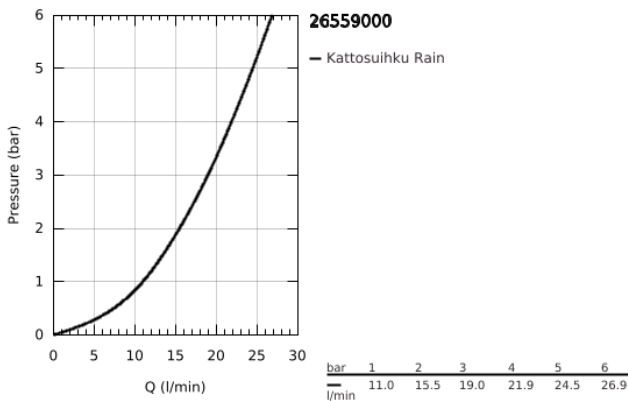

26 559 000 RAINSHOWER MONO 310 KATTOSUIHKUSETTI 142 MM, 1 SUIHKUTUSTAPA

TUOTESELOSTE

- Colour: chrome
- Sisältää:
 - head shower Rainshower 310, spray plate chrome (26 561)
 - GROHE PureRain
 - maximum flow rate (at 3 bar): 19 l/min
 - Suihkuvarsi Rainshower katto 142 mm (28 724)
- GROHE DreamSpray -teknologia saa veden virtaamaan tasaisesti kaikista suuttimista
- GROHE LongLife viimeistely
- GROHE SpeedClean-kalkinpoistojärjestelmä
- Inner WaterGuide -eristys suojaa pinnan kuumenemiselta
- Soveltuu läpivirtauslämmittimelle

26 559 000 **RAINSHOWER MONO 310 KATTOSUIHKUSETTI 142 MM, 1 SUIHKUTUSTAPA**

VARAOSAT, tammikuuta 2018 – now

- 1: Täyttöputki (Tilausno. 11741000)
- 2: Kuitutiiviste Ø 18,5 x Ø 12 x 2 (Tilausno. 0138900M)
- 3: Poistovesikaivo (Tilausno. 48007000)