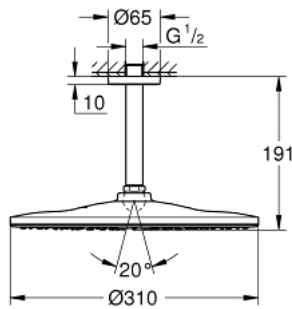

26 559 000 RAINSHOWER MONO 310 KATTOSUIHKUSETTI 142 MM, 1 SUIHKUTUSTAPA

TUOTESELOSTE

- Colour: chrome
- Sisältää:
 - head shower Rainshower 310, spray plate chrome (26 561)
 - GROHE PureRain
 - maximum flow rate (at 3 bar): 19 l/min
 - Suihkuvarsi Rainshower katto 142 mm (28 724)
- GROHE DreamSpray -teknologia saa veden virtaamaan tasaisesti kaikista suuttimista
- GROHE LongLife viimeistely
- GROHE SpeedClean-kalkinpoistojärjestelmä
- Inner WaterGuide -eristys suojaa pinnan kuumenemiselta
- Soveltuu läpivirtauslämmittimelle

26 559 000 **RAINSHOWER MONO 310 KATTOSUIHKUSETTI 142 MM, 1 SUIHKUTUSTAPA**

VARAOSAT, tammikuuta 2018 – now

- 1: Täyttöputki (Tilausno. 11741000)
- 2: Kuitutiiviste Ø 18,5 x Ø 12 x 2 (Tilausno. 0138900M)
- 3: Poistovesikaivo (Tilausno. 48007000)