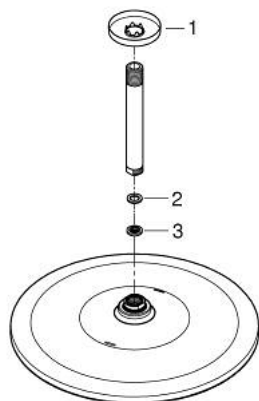

26 559 000 RAINSHOWER MONO 310 KATTOSUIHKUSETTI 142 MM, 1 SUIHKUTUSTAPA

TUOTESELOSTE

- Colour: chrome
- Sisältää:
 - head shower Rainshower 310, spray plate chrome (26 561)
 - GROHE PureRain
 - maximum flow rate (at 3 bar): 19 l/min
 - Suihkuvarsi Rainshower katto 142 mm (28 724)
- GROHE DreamSpray -teknologia saa veden virtaamaan tasaisesti kaikista suuttimista
- GROHE LongLife viimeistely
- GROHE SpeedClean-kalkinpoistojärjestelmä
- Inner WaterGuide -eristys suojaa pinnan kuumenemiselta
- Soveltuu läpivirtauslämmittimelle

26 559 000 **RAINSHOWER MONO 310 KATTOSUIHKUSETTI 142 MM, 1 SUIHKUTUSTAPA**

VARAOSAT, tammikuuta 2018 – now

- 1: Täyttöputki (Tilausno. 11741000)
- 2: Kuitutiiviste Ø 18,5 x Ø 12 x 2 (Tilausno. 0138900M)
- 3: Poistovesikaivo (Tilausno. 48007000)