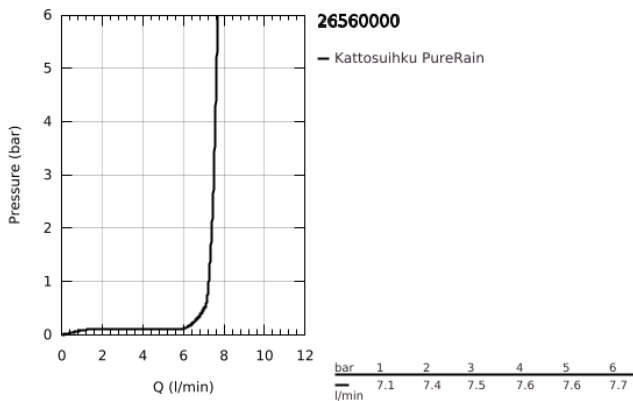

26 560 000 RAINSHOWER MONO 310 KATTOSUIHKUSETTI 142 MM, 1 SUIHKUTUSTAPA

TUOTESELOSTE

- Colour: chrome
- Sisältää:
- yläsuihku Rainshower 310
- GROHE PureRain
- maximum flow rate (at 3 bar): 7.5 l/min
- Suihkuvarsi Rainshower katto 142 mm (28 724)
- GROHE EcoJoy-teknologia pienempään vedenkulutukseen ja täydelliseen suihkuun
- GROHE DreamSpray -teknologia saa veden virtaamaan tasaisesti kaikista suuttimista
- GROHE LongLife viimeistely
- GROHE SpeedClean-kalkinpoistojärjestelmä
- Inner WaterGuide -eristys suojaa pinnan kuumenemiselta
- Soveltuu läpivirtauslämmittimelle

26 560 000 **RAINSHOWER MONO 310 KATTOSUIHKUSETTI 142 MM, 1 SUIHKUTUSTAPA**

VARAOSAT, tammikuuta 2018 – now

- 1: Täyttöputki (Tilausno. 11741000)
- 2: Kuitutiiviste Ø 18,5 x Ø 12 x 2 (Tilausno. 0138900M)
- 3: Poistovesikaivo (Tilausno. 48007000)