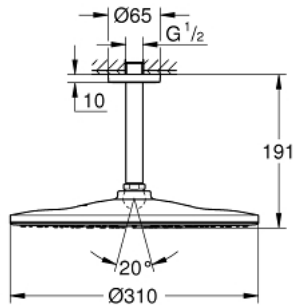

26 560 000 RAINSHOWER MONO 310 KATTOSUIHKUSETTI 142 MM, 1 SUIHKUTUSTAPA

TUOTESELOSTE

- Colour: chrome
- Sisältää:
- yläsuihku Rainshower 310
- GROHE PureRain
- maximum flow rate (at 3 bar): 7.5 l/min
- Suihkuvarsi Rainshower katto 142 mm (28 724)
- GROHE EcoJoy-teknologia pienempään vedenkulutukseen ja täydelliseen suihkuun
- GROHE DreamSpray -teknologia saa veden virtaamaan tasaisesti kaikista suuttimista
- GROHE LongLife viimeistely
- GROHE SpeedClean-kalkinpoistojärjestelmä
- Inner WaterGuide -eristys suojaa pinnan kuumenemiselta
- Soveltuu läpivirtauslämmittimelle

26 560 000 **RAINSHOWER MONO 310 KATTOSUIHKUSETTI 142 MM, 1 SUIHKUTUSTAPA**

VARAOSAT, tammikuuta 2018 – now

- 1: Täyttöputki (Tilausno. 11741000)
- 2: Kuitutiiviste Ø 18,5 x Ø 12 x 2 (Tilausno. 0138900M)
- 3: Poistovesikaivo (Tilausno. 48007000)