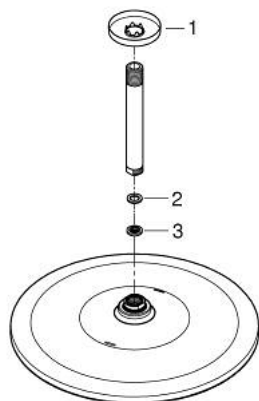

26 560 000 RAINSHOWER MONO 310 KATTOSUIHKUSETTI 142 MM, 1 SUIHKUTUSTAPA

TUOTESELOSTE

- Colour: chrome
- Sisältää:
- yläsuihku Rainshower 310
- GROHE PureRain
- maximum flow rate (at 3 bar): 7.5 l/min
- Suihkuvarsi Rainshower katto 142 mm (28 724)
- GROHE EcoJoy-teknologia pienempään vedenkulutukseen ja täydelliseen suihkuun
- GROHE DreamSpray -teknologia saa veden virtaamaan tasaisesti kaikista suuttimista
- GROHE LongLife viimeistely
- GROHE SpeedClean-kalkinpoistojärjestelmä
- Inner WaterGuide -eristys suojaa pinnan kuumenemiselta
- Soveltuu läpivirtauslämmittimelle

26 560 000 **RAINSHOWER MONO 310 KATTOSUIHKUSETTI 142 MM, 1 SUIHKUTUSTAPA**

VARAOSAT, tammikuuta 2018 – now

- 1: Täyttöputki (Tilausno. 11741000)
- 2: Kuitutiiviste Ø 18,5 x Ø 12 x 2 (Tilausno. 0138900M)
- 3: Poistovesikaivo (Tilausno. 48007000)