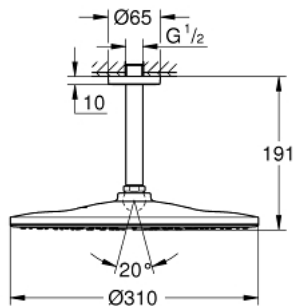

26 560 AL0 RAINSHOWER MONO 310 KATTOSUIHKUSETTI 142 MM, 1 SUIHKUTUSTAPA

TUOTESELOSTE

- Colour: Brushed Hard Graphite
- Sisältää:
 - yläsuihku Rainshower 310
 - GROHE PureRain
 - maximum flow rate (at 3 bar): 7.5 l/min
 - suihkuvarsi Rainshower katto 142 mm
- GROHE EcoJoy-teknologia pienempään vedenkulutukseen ja täydelliseen suihkuun
- GROHE LongLife -viimeistely
- GROHE SpeedClean-kalkinpoistojärjestelmä
- GROHE DreamSpray -teknologia saa veden virtaamaan tasaisesti kaikista suuttimista
- Inner WaterGuide -eristys suojaa pinnan kuumentumiselta
- Soveltuu läpivirtauslämmittimelle

26 560 AL0 RAINSHOWER MONO 310 KATTOSUIHKUSETTI 142 MM, 1 SUIHKUTUSTAPA

VARAOSAT, syyskuuta 2018 – now

- 1: Täyttöputki (Tilausno. 11741AL0)
- 2: Kuitutiiviste Ø 18,5 x Ø 12 x 2 (Tilausno. 0138900M)
- 3: Poistovesikaivo (Tilausno. 48007000)