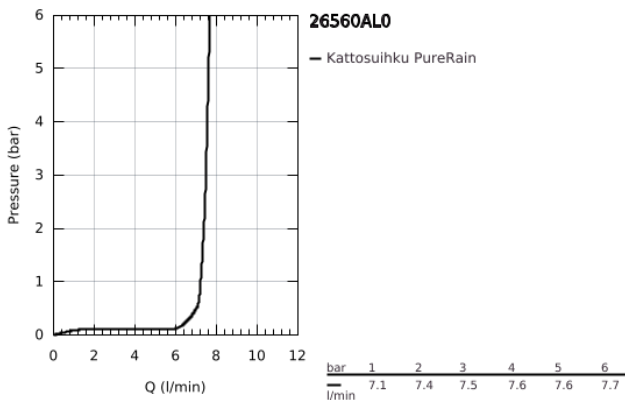

26 560 AL0 RAINSHOWER MONO 310 KATTOSUIHKUSETTI 142 MM, 1 SUIHKUTUSTAPA

TUOTESELOSTE

- Colour: Brushed Hard Graphite
- Sisältää:
 - yläsuihku Rainshower 310
 - GROHE PureRain
 - maximum flow rate (at 3 bar): 7.5 l/min
 - suihkuvarsi Rainshower katto 142 mm
- GROHE EcoJoy-teknologia pienempään vedenkulutukseen ja täydelliseen suihkuun
- GROHE LongLife -viimeistely
- GROHE SpeedClean-kalkinpoistojärjestelmä
- GROHE DreamSpray -teknologia saa veden virtaamaan tasaisesti kaikista suuttimista
- Inner WaterGuide -eristys suojaa pinnan kuumentumiselta
- Soveltuu läpivirtauslämmittimelle

26 560 AL0 RAINSHOWER MONO 310 KATTOSUIHKUSETTI 142 MM, 1 SUIHKUTUSTAPA

VARAOSAT, syyskuuta 2018 – now

- 1: Täyttöputki (Tilausno. 11741AL0)
- 2: Kuitutiiviste Ø 18,5 x Ø 12 x 2 (Tilausno. 0138900M)
- 3: Poistovesikaivo (Tilausno. 48007000)