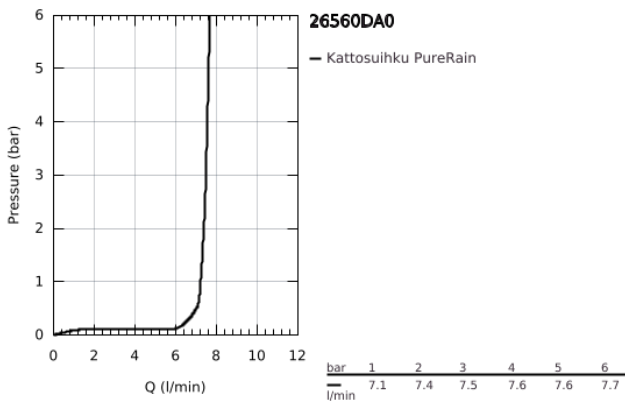

26 560 DA0 RAINSHOWER MONO 310 KATTOSUIHKUSETTI 142 MM, 1 SUIHKUTUSTAPA

TUOTESELOSTE

- Colour: Warm Sunset
- Sisältää:
 - yläsuihku Rainshower 310
 - GROHE PureRain
 - maximum flow rate (at 3 bar): 7.5 l/min
 - suihkuvarsi Rainshower katto 142 mm
- GROHE EcoJoy-teknologia pienempään vedenkulutukseen ja täydelliseen suihkuun
- GROHE DreamSpray -teknologia saa veden virtaamaan tasaisesti kaikista suuttimista
- GROHE LongLife -viimeistely
- GROHE SpeedClean-kalkinpoistojärjestelmä
- Inner WaterGuide -eristys suojaa pinnan kuumenemiselta
- Soveltuu läpivirtauslämmittimelle

26 560 DA0 **RAINSHOWER MONO 310 KATTOSUIHKUSETTI 142 MM, 1 SUIHKUTUSTAPA**

VARAOSAT, syyskuuta 2018 – now

1: escutcheon (Tilausno. 11741DA0)

2: Kuitutiiviste Ø 18,5 x Ø 12 x 2 (Tilausno. 0138900M)

3: Poistovesikaivo (Tilausno. 48007000)