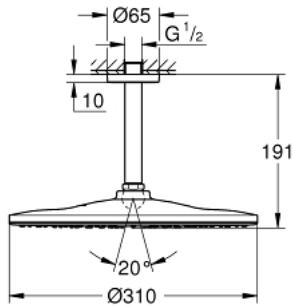

26 560 DA0 RAINSHOWER MONO 310 KATTOSUIHKUSETTI 142 MM, 1 SUIHKUTUSTAPA

TUOTESELOSTE

- Colour: Warm Sunset
- Sisältää:
 - yläsuihku Rainshower 310
 - GROHE PureRain
 - maximum flow rate (at 3 bar): 7.5 l/min
 - suihkuvarsi Rainshower katto 142 mm
- GROHE EcoJoy-teknologia pienempään vedenkulutukseen ja täydelliseen suihkuun
- GROHE DreamSpray -teknologia saa veden virtaamaan tasaisesti kaikista suuttimista
- GROHE LongLife -viimeistely
- GROHE SpeedClean-kalkinpoistojärjestelmä
- Inner WaterGuide -eristys suojaa pinnan kuumenemiselta
- Soveltuu läpivirtauslämmittimelle

26 560 DA0 **RAINSHOWER MONO 310 KATTOSUIHKUSETTI 142 MM, 1 SUIHKUTUSTAPA**

VARAOSAT, syyskuuta 2018 – now

1: escutcheon (Tilausno. 11741DA0)

2: Kuitutiiviste Ø 18,5 x Ø 12 x 2 (Tilausno. 0138900M)

3: Poistovesikaivo (Tilausno. 48007000)