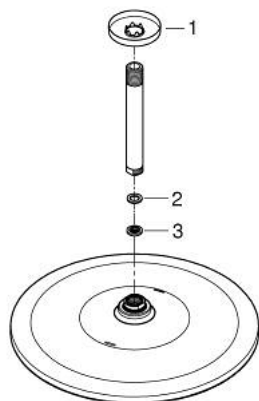

26 560 DA0 RAINSHOWER MONO 310 KATTOSUIHKUSETTI 142 MM, 1 SUIHKUTUSTAPA

TUOTESELOSTE

- Colour: Warm Sunset
- Sisältää:
 - yläsuihku Rainshower 310
 - GROHE PureRain
 - maximum flow rate (at 3 bar): 7.5 l/min
 - suihkuvarsi Rainshower katto 142 mm
- GROHE EcoJoy-teknologia pienempään vedenkulutukseen ja täydelliseen suihkuun
- GROHE DreamSpray -teknologia saa veden virtaamaan tasaisesti kaikista suuttimista
- GROHE LongLife -viimeistely
- GROHE SpeedClean-kalkinpoistojärjestelmä
- Inner WaterGuide -eristys suojaa pinnan kuumenemiselta
- Soveltuu läpivirtauslämmittimelle

26 560 DA0 **RAINSHOWER MONO 310 KATTOSUIHKUSETTI 142 MM, 1 SUIHKUTUSTAPA**

VARAOSAT, syyskuuta 2018 – now

1: escutcheon (Tilausno. 11741DA0)

2: Kuitutiiviste Ø 18,5 x Ø 12 x 2 (Tilausno. 0138900M)

3: Poistovesikaivo (Tilausno. 48007000)