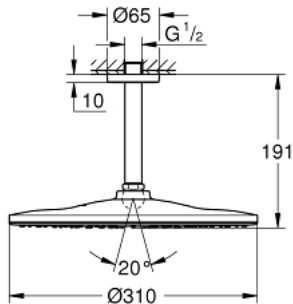

26 560 DL0 RAINSHOWER 310 KATTOSUIHKUSETTI 142 MM, 1 SUIHKUTUSTAPA

TUOTESELOSTE

- Colour: Brushed Warm Sunset
- Sisältää:
 - yläsuihku Rainshower 310
 - GROHE PureRain
 - maximum flow rate (at 3 bar): 7.5 l/min
 - suihkuvarsi Rainshower katto 142 mm
- GROHE EcoJoy-teknologia pienempään vedenkulutukseen ja täydelliseen suihkuun
- GROHE DreamSpray -teknologia saa veden virtaamaan tasaisesti kaikista suuttimista
- GROHE LongLife -viimeistely
- GROHE SpeedClean-kalkinpoistojärjestelmä
- Inner WaterGuide -eristys suojaa pinnan kuumenemiselta
- Soveltuu läpivirtauslämmittimelle

26 560 DL0 RAINSHOWER 310 KATTOSUIHKUSETTI 142 MM, 1 SUIHKUTUSTAPA

VARAOSAT, syyskuuta 2018 – now

1: escutcheon (Tilausno. 11741DL0)

2: Kuitutiiviste Ø 18,5 x Ø 12 x 2 (Tilausno. 0138900M)

3: Poistovesikaivo (Tilausno. 48007000)