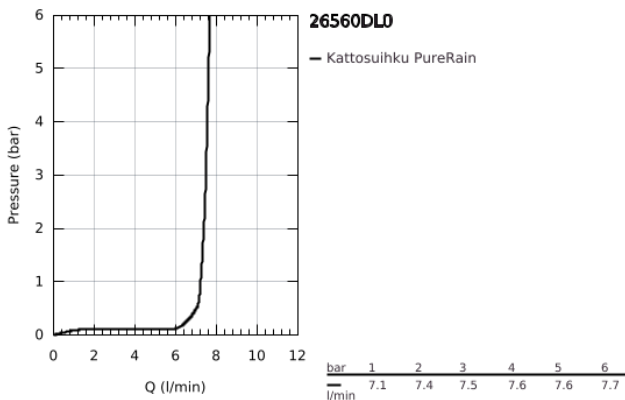

26 560 DL0 RAINSHOWER 310 KATTOSUIHKUSETTI 142 MM, 1 SUIHKUTUSTAPA

TUOTESELOSTE

- Colour: Brushed Warm Sunset
- Sisältää:
 - yläsuihku Rainshower 310
 - GROHE PureRain
 - maximum flow rate (at 3 bar): 7.5 l/min
 - suihkuvarsi Rainshower katto 142 mm
- GROHE EcoJoy-teknologia pienempään vedenkulutukseen ja täydelliseen suihkuun
- GROHE DreamSpray -teknologia saa veden virtaamaan tasaisesti kaikista suuttimista
- GROHE LongLife -viimeistely
- GROHE SpeedClean-kalkinpoistojärjestelmä
- Inner WaterGuide -eristys suojaa pinnan kuumenemiselta
- Soveltuu läpivirtauslämmittimelle

26 560 DL0 RAINSHOWER 310 KATTOSUIHKUSETTI 142 MM, 1 SUIHKUTUSTAPA

VARAOSAT, syyskuuta 2018 – now

1: escutcheon (Tilausno. 11741DL0)

2: Kuitutiiviste Ø 18,5 x Ø 12 x 2 (Tilausno. 0138900M)

3: Poistovesikaivo (Tilausno. 48007000)