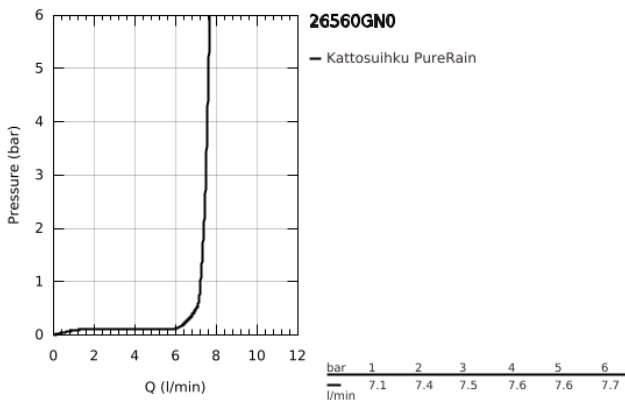

26 560 GN0 RAINSHOWER MONO 310 KATTOSUIHKUSETTI 142 MM, 1 SUIHKUTUSTAPA

TUOTESELOSTE

- Colour: Brushed Cool Sunrise
- Sisältää:
 - yläsuihku Rainshower 310
 - GROHE PureRain
 - maximum flow rate (at 3 bar): 7.5 l/min
 - suihkuvarsi Rainshower katto 142 mm
- GROHE EcoJoy-teknologia pienempään vedenkulutukseen ja täydelliseen suihkuun
- GROHE DreamSpray -teknologia saa veden virtaamaan tasaisesti kaikista suuttimista
- GROHE LongLife -viimeistely
- GROHE SpeedClean-kalkinpoistojärjestelmä
- Inner WaterGuide -eristys suojaa pinnan kuumenemiselta
- Soveltuu läpivirtauslämmittimelle

26 560 GN0 **RAINSHOWER MONO 310 KATTOSUIHKUSETTI 142 MM, 1 SUIHKUTUSTAPA**

VARAOSAT, syyskuuta 2018 – now

1: escutcheon (Tilausno. 11741GN0)

2: Kuitutiiviste Ø 18,5 x Ø 12 x 2 (Tilausno. 0138900M)

3: Poistovesikaivo (Tilausno. 48007000)