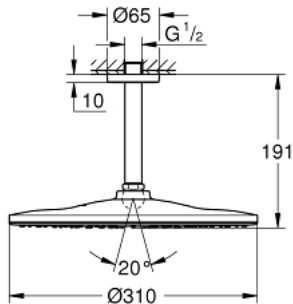

26 560 GN0 RAINSHOWER MONO 310 KATTOSUIHKUSETTI 142 MM, 1 SUIHKUTUSTAPA

TUOTESELOSTE

- Colour: Brushed Cool Sunrise
- Sisältää:
 - yläsuihku Rainshower 310
 - GROHE PureRain
 - maximum flow rate (at 3 bar): 7.5 l/min
 - suihkuvarsi Rainshower katto 142 mm
- GROHE EcoJoy-teknologia pienempään vedenkulutukseen ja täydelliseen suihkuun
- GROHE DreamSpray -teknologia saa veden virtaamaan tasaisesti kaikista suuttimista
- GROHE LongLife -viimeistely
- GROHE SpeedClean-kalkinpoistojärjestelmä
- Inner WaterGuide -eristys suojaa pinnan kuumenemiselta
- Soveltuu läpivirtauslämmittimelle

26 560 GN0 **RAINSHOWER MONO 310 KATTOSUIHKUSETTI 142 MM, 1 SUIHKUTUSTAPA**

VARAOSAT, syyskuuta 2018 – now

1: escutcheon (Tilausno. 11741GN0)

2: Kuitutiiviste Ø 18,5 x Ø 12 x 2 (Tilausno. 0138900M)

3: Poistovesikaivo (Tilausno. 48007000)