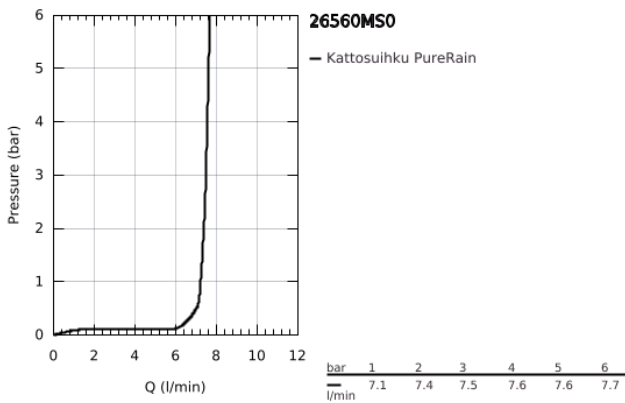

26 560 MS0 RAINSHOWER MONO 310 KATTOSUIHKUSETTI 142 MM, 1 SUIHKUTUSTAPA

TUOTESELOSTE

- Colour: satin steel
- Sisältää:
 - yläsuihku Rainshower 310
 - GROHE PureRain
 - maximum flow rate (at 3 bar): 7.5 l/min
 - suihkuvarsi Rainshower katto 142 mm
- GROHE EcoJoy-teknologia pienempään vedenkulutukseen ja täydelliseen suihkuun
- GROHE DreamSpray -teknologia saa veden virtaamaan tasaisesti kaikista suuttimista
- GROHE LongLife -viimeistely
- GROHE SpeedClean-kalkinpoistojärjestelmä
- Inner WaterGuide -eristys suojaa pinnan kuumenemiselta
- Soveltuu läpivirtauslämmittimelle

26 560 MS0 **RAINSHOWER MONO 310 KATTOSUIHKUSETTI 142 MM, 1 SUIHKUTUSTAPA**

VARAOSAT, lokakuuta 2022 – now

1: escutcheon (Tilausno. 11741MS0)

2: Kuitutiiviste Ø 18,5 x Ø 12 x 2 (Tilausno. 0138900M)

3: Poistovesikaivo (Tilausno. 48007000)