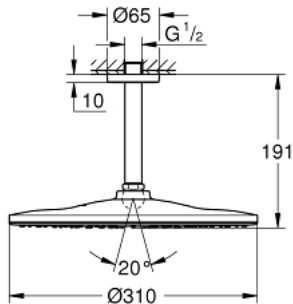

26 560 MS0 RAINSHOWER MONO 310 KATTOSUIHKUSETTI 142 MM, 1 SUIHKUTUSTAPA

TUOTESELOSTE

- Colour: satin steel
- Sisältää:
 - yläsuihku Rainshower 310
 - GROHE PureRain
 - maximum flow rate (at 3 bar): 7.5 l/min
 - suihkuvarsi Rainshower katto 142 mm
- GROHE EcoJoy-teknologia pienempään vedenkulutukseen ja täydelliseen suihkuun
- GROHE DreamSpray -teknologia saa veden virtaamaan tasaisesti kaikista suuttimista
- GROHE LongLife -viimeistely
- GROHE SpeedClean-kalkinpoistojärjestelmä
- Inner WaterGuide -eristys suojaa pinnan kuumenemiselta
- Soveltuu läpivirtauslämmittimelle

26 560 MS0 **RAINSHOWER MONO 310 KATTOSUIHKUSETTI 142 MM, 1 SUIHKUTUSTAPA**

VARAOSAT, lokakuuta 2022 – now

1: escutcheon (Tilausno. 11741MS0)

2: Kuitutiiviste Ø 18,5 x Ø 12 x 2 (Tilausno. 0138900M)

3: Poistovesikaivo (Tilausno. 48007000)