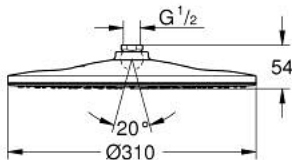

26 562 000 RAINSHOWER MONO 310 KATTOSUIHKU YHDELLÄ SUIHKUTUSTAVALLA

TUOTESELOSTE

- Colour: chrome
- GROHE PureRain
- maximum flow rate (at 3 bar): 7.5 l/min
- Suihkulevy kromia
- pallonivel, jonka kiertokulma $\pm 10^\circ$
- Liitäntäkierre 1/2"
- GROHE EcoJoy-tekniologia pienempään vedenkulutukseen ja täydelliseen suihkuun
- GROHE DreamSpray -tekniologia saa veden virtaamaan tasaisesti kaikista suuttimista
- GROHE LongLife viimeistely
- GROHE SpeedClean-kalkinpoistojärjestelmä
- Inner WaterGuide -eristys suojaa pinnan kuumenemiselta
- Soveltuu läpivirtauslämmittimelle
- Vähimmäispaine 1,0 baaria

26 562 000 **RAINSHOWER MONO 310 KATTOSUIHKU YHDELLÄ SUIHKUTUSTAVALLA**

VARAOSAT, tammikuuta 2018 – now

1: Kuitutiiviste Ø 18,5 x Ø 12 x 2 (Tilausno. 0138900M)

2: Poistovesikaivo (Tilausno. 48007000)