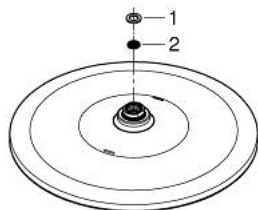

26 562 000 RAINSHOWER MONO 310 KATTOSUIHKU YHDELLÄ SUIHKUTUSTAVALLA

TUOTESELOSTE

- Colour: chrome
- GROHE PureRain
- maximum flow rate (at 3 bar): 7.5 l/min
- Suihkulevy kromia
- pallonivel, jonka kiertokulma $\pm 10^\circ$
- Liitäntäkierre 1/2"
- GROHE EcoJoy-tekniologia pienempään vedenkulutukseen ja täydelliseen suihkuun
- GROHE DreamSpray -tekniologia saa veden virtaamaan tasaisesti kaikista suuttimista
- GROHE LongLife viimeistely
- GROHE SpeedClean-kalkinpoistojärjestelmä
- Inner WaterGuide -eristys suojaa pinnan kuumenemiselta
- Soveltuu läpivirtauslämmittimelle
- Vähimmäispaine 1,0 baaria

26 562 000 **RAINSHOWER MONO 310 KATTOSUIHKU YHDELLÄ SUIHKUTUSTAVALLA**

VARAOSAT, tammikuuta 2018 – now

1: Kuitutiiviste Ø 18,5 x Ø 12 x 2 (Tilausno. 0138900M)

2: Poistovesikaivo (Tilausno. 48007000)