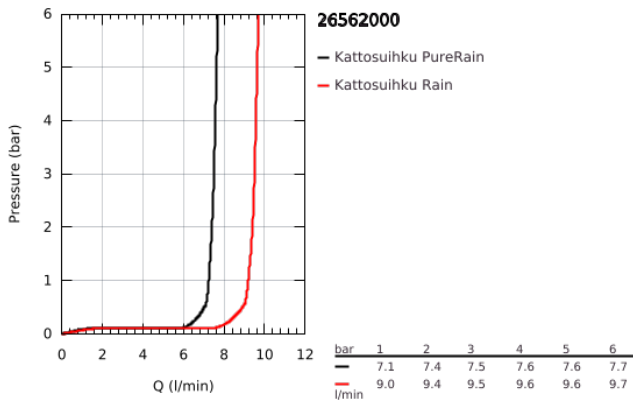

26 562 000 RAINSHOWER MONO 310 KATTOSUIHKU YHDELLÄ SUIHKUTUSTAVALLA

TUOTESELOSTE

- Colour: chrome
- GROHE PureRain
- maximum flow rate (at 3 bar): 7.5 l/min
- Suihkulevy kromia
- pallonivel, jonka kiertokulma $\pm 10^\circ$
- Liitäntäkierre 1/2"
- GROHE EcoJoy-tekniologia pienempään vedenkulutukseen ja täydelliseen suihkuun
- GROHE DreamSpray -tekniologia saa veden virtaamaan tasaisesti kaikista suuttimista
- GROHE LongLife viimeistely
- GROHE SpeedClean-kalkinpoistojärjestelmä
- Inner WaterGuide -eristys suojaa pinnan kuumenemiselta
- Soveltuu läpivirtauslämmittimelle
- Vähimmäispaine 1,0 baaria

26 562 000 **RAINSHOWER MONO 310 KATTOSUIHKU YHDELLÄ SUIHKUTUSTAVALLA**

VARAOSAT, tammikuuta 2018 – now

1: Kuitutiiviste Ø 18,5 x Ø 12 x 2 (Tilausno. 0138900M)

2: Poistovesikaivo (Tilausno. 48007000)