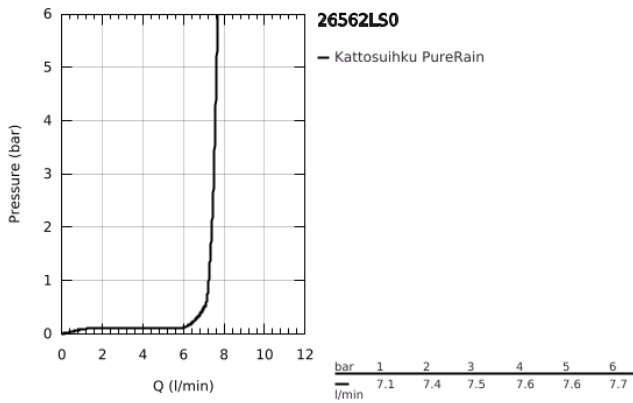

26 562 LS0 RAINSHOWER MONO 310 KATTOSUIHKU YHDELLÄ SUIHKUTUSTAVALLA

TUOTESELOSTE

- Colour: moon white
- GROHE PureRain
- maximum flow rate (at 3 bar): 7.5 l/min
- Suihkupää sävyssä Moon White
- pallonivel, jonka kiertokulma $\pm 10^\circ$
- Liitäntäkierre 1/2"
- GROHE EcoJoy-tekniologia pienempään vedenkulutukseen ja täydelliseen suihkuun
- GROHE DreamSpray -tekniologia saa veden virtaamaan tasaisesti kaikista suuttimista
- GROHE LongLife -viimeistely
- GROHE SpeedClean-kalkinpoistojärjestelmä
- Inner WaterGuide -eristys suojaa pinnan kuumenemiselta
- Soveltuu läpivirtauslämmittimelle
- Vähimmäispaine 1,0 baaria

26 562 LS0 RAINSHOWER MONO 310 KATTOSUIHKU YHDELLÄ SUIHKUTUSTAVALLA

VARAOSAT, tammikuuta 2018 – now

1: Kuitutiiviste Ø 18,5 x Ø 12 x 2 (Tilausno. 0138900M)

2: Poistovesikaivo (Tilausno. 48007000)