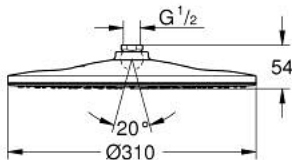

26 562 LS0 RAINSHOWER MONO 310 KATTOSUIHKU YHDELLÄ SUIHKUTUSTAVALLA

TUOTESELOSTE

- Colour: moon white
- GROHE PureRain
- maximum flow rate (at 3 bar): 7.5 l/min
- Suihkupää sävyssä Moon White
- pallonivel, jonka kiertokulma $\pm 10^\circ$
- Liitäntäkierre 1/2"
- GROHE EcoJoy-tekniologia pienempään vedenkulutukseen ja täydelliseen suihkuun
- GROHE DreamSpray -tekniologia saa veden virtaamaan tasaisesti kaikista suuttimista
- GROHE LongLife -viimeistely
- GROHE SpeedClean-kalkinpoistojärjestelmä
- Inner WaterGuide -eristys suojaa pinnan kuumenemiselta
- Soveltuu läpivirtauslämmittimelle
- Vähimmäispaine 1,0 baaria

26 562 LS0 RAINSHOWER MONO 310 KATTOSUIHKU YHDELLÄ SUIHKUTUSTAVALLA

VARAOSAT, tammikuuta 2018 – now

1: Kuitutiiviste Ø 18,5 x Ø 12 x 2 (Tilausno. 0138900M)

2: Poistovesikaivo (Tilausno. 48007000)