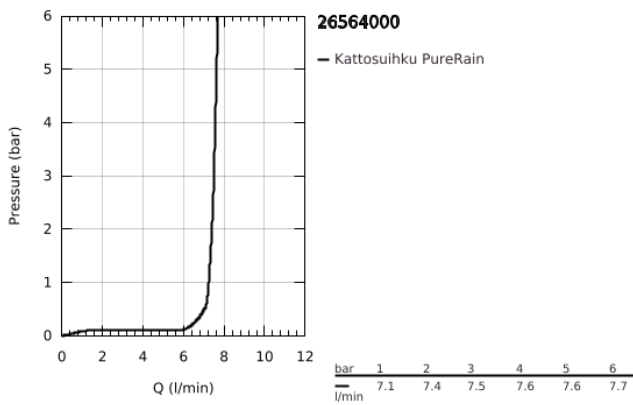

26 564 000 RAINSHOWER MONO 310 CUBE KATTOSUIHKUSETTI 422 MM, 1 SUIHKUTUSTAPA

TUOTESELOSTE

- Colour: chrome
- Sisältää:
 - yläsuihku Rainshower 310
 - GROHE PureRain
 - maximum flow rate (at 3 bar): 7.5 l/min
 - Rainshower suihkuvarsi 422 mm (26 145)
 - GROHE EcoJoy-tekniologia pienempään vedenkulutukseen ja täydelliseen suihkuun
 - GROHE DreamSpray -tekniologia saa veden virtaamaan tasaisesti kaikista suuttimista
 - GROHE LongLife viimeistely
 - GROHE SpeedClean-kalkinpoistojärjestelmä
 - Inner WaterGuide - eristys suojaa pinnan kuumenemiselta
 - Soveltuu läpivirtauslämmittimelle

26 564 000 **RAINSHOWER MONO 310 CUBE KATTOSUIHKUSETTI 422 MM, 1
SUIHKUTUSTAPA**

VARAOSAT, tammikuuta 2018 – now

1: Kuitutiiviste Ø 18,5 x Ø 12 x 2 (Tilausno. 0138900M)

2: Poistovesikaivo (Tilausno. 48007000)