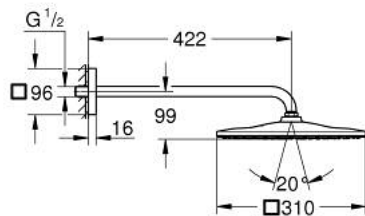

26 564 000 RAINSHOWER MONO 310 CUBE KATTOSUIHKUSETTI 422 MM, 1 SUIHKUTUSTAPA

TUOTESELOSTE

- Colour: chrome
- Sisältää:
 - yläsuihku Rainshower 310
 - GROHE PureRain
 - maximum flow rate (at 3 bar): 7.5 l/min
 - Rainshower suihkuvarsi 422 mm (26 145)
 - GROHE EcoJoy-tekniologia pienempään vedenkulutukseen ja täydelliseen suihkuun
 - GROHE DreamSpray -tekniologia saa veden virtaamaan tasaisesti kaikista suuttimista
 - GROHE LongLife viimeistely
 - GROHE SpeedClean-kalkinpoistojärjestelmä
 - Inner WaterGuide - eristys suojaa pinnan kuumenemiselta
 - Soveltuu läpivirtauslämmittimelle

26 564 000 **RAINSHOWER MONO 310 CUBE KATTOSUIHKUSETTI 422 MM, 1
SUIHKUTUSTAPA**

VARAOSAT, tammikuuta 2018 – now

1: Kuitutiiviste Ø 18,5 x Ø 12 x 2 (Tilausno. 0138900M)

2: Poistovesikaivo (Tilausno. 48007000)