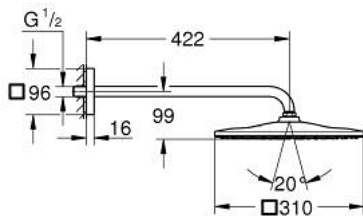

## 26 564 243 0 RAINSHOWER MONO 310 CUBE KATTOSUIHKUSETTI 422 MM, 1 SUIHKUTUSTAPA

### TUOTESELOSTE

- Colour: matte black
- Sisältää:
- yläsuihku Rainshower 310
- GROHE PureRain
- maximum flow rate (at 3 bar): 7.5 l/min
- shower arm 422 mm
- GROHE EcoJoy-tekniologia pienempään vedenkulutukseen ja täydelliseen suihkuun
- GROHE DreamSpray -tekniologia saa veden virtaamaan tasaisesti kaikista suuttimista
- GROHE SpeedClean-kalkinpoistojärjestelmä
- Inner WaterGuide -eristys suojaa pinnan kuumenemiselta
- Soveltuu läpivirtauslämmittimelle

26 564 243 0 **RAINSHOWER MONO 310 CUBE KATTOSUIHKUSETTI 422 MM, 1  
SUIHKUTUSTAPA**

**VARAOSAT**, toukokuuta 2024 – now

1: Kuitutiiviste Ø 18,5 x Ø 12 x 2 (Tilausno. 0138900M)

2: Poistovesikaivo (Tilausno. 48007000)