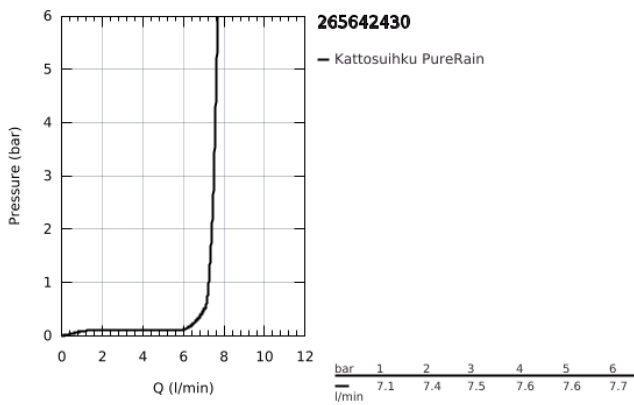

## 26 564 243 0 RAINSHOWER MONO 310 CUBE KATTOSUIHKUSETTI 422 MM, 1 SUIHKUTUSTAPA

### TUOTESELOSTE

- Colour: matte black
- Sisältää:
- yläsuihku Rainshower 310
- GROHE PureRain
- maximum flow rate (at 3 bar): 7.5 l/min
- shower arm 422 mm
- GROHE EcoJoy-tekniologia pienempään vedenkulutukseen ja täydelliseen suihkuun
- GROHE DreamSpray -tekniologia saa veden virtaamaan tasaisesti kaikista suuttimista
- GROHE SpeedClean-kalkinpoistojärjestelmä
- Inner WaterGuide -eristys suojaa pinnan kuumenemiselta
- Soveltuu läpivirtauslämmittimelle

26 564 243 0 **RAINSHOWER MONO 310 CUBE KATTOSUIHKUSETTI 422 MM, 1  
SUIHKUTUSTAPA**

**VARAOSAT**, toukokuuta 2024 – now

1: Kuitutiiviste Ø 18,5 x Ø 12 x 2 (Tilausno. 0138900M)

2: Poistovesikaivo (Tilausno. 48007000)