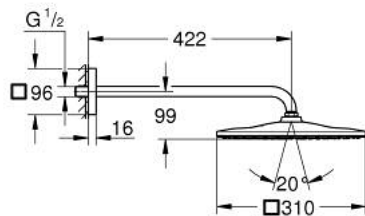

26 564 DA0 RAINSHOWER MONO 310 CUBE KATTOSUIHKUSETTI 422 MM, 1 SUIHKUTUSTAPA

TUOTESELOSTE

- Colour: Warm Sunset
- Sisältää:
- yläsuihku Rainshower 310
- GROHE PureRain
- maximum flow rate (at 3 bar): 7.5 l/min
- shower arm 422 mm
- GROHE EcoJoy-tekniologia pienempään vedenkulutukseen ja täydelliseen suihkuun
- GROHE DreamSpray -tekniologia saa veden virtaamaan tasaisesti kaikista suuttimista
- GROHE LongLife -viimeistely
- GROHE SpeedClean-kalkinpoistojärjestelmä
- Inner WaterGuide - eristys suojaa pinnan kuumenemiselta
- Soveltuu läpivirtauslämmittimelle

26 564 DA0 **RAINSHOWER MONO 310 CUBE KATTOSUIHKUSETTI 422 MM, 1
SUIHKUTUSTAPA**

VARAOSAT, syyskuuta 2018 – now

1: Kuitutiiviste Ø 18,5 x Ø 12 x 2 (Tilausno. 0138900M)

2: Poistovesikaivo (Tilausno. 48007000)