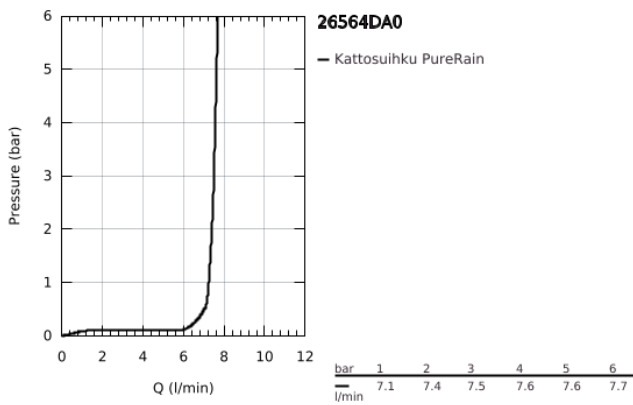

26 564 DA0 RAINSHOWER MONO 310 CUBE KATTOSUIHKUSETTI 422 MM, 1 SUIHKUTUSTAPA

TUOTESELOSTE

- Colour: Warm Sunset
- Sisältää:
- yläsuihku Rainshower 310
- GROHE PureRain
- maximum flow rate (at 3 bar): 7.5 l/min
- shower arm 422 mm
- GROHE EcoJoy-tekniologia pienempään vedenkulutukseen ja täydelliseen suihkuun
- GROHE DreamSpray -tekniologia saa veden virtaamaan tasaisesti kaikista suuttimista
- GROHE LongLife -viimeistely
- GROHE SpeedClean-kalkinpoistojärjestelmä
- Inner WaterGuide - eristys suojaa pinnan kuumenemiselta
- Soveltuu läpivirtauslämmittimelle

26 564 DA0 **RAINSHOWER MONO 310 CUBE KATTOSUIHKUSETTI 422 MM, 1
SUIHKUTUSTAPA**

VARAOSAT, syyskuuta 2018 – now

1: Kuitutiiviste Ø 18,5 x Ø 12 x 2 (Tilausno. 0138900M)

2: Poistovesikaivo (Tilausno. 48007000)