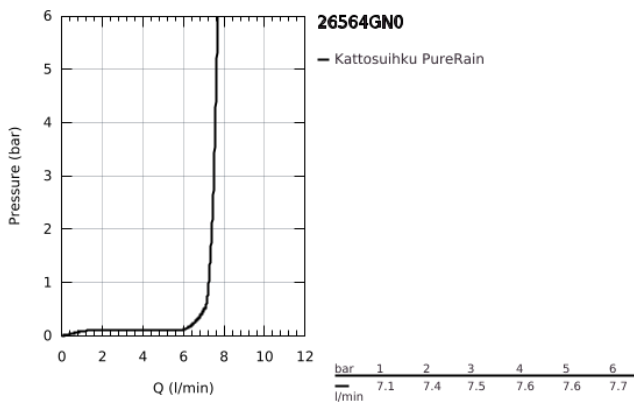

26 564 GN0 RAINSHOWER MONO 310 CUBE KATTOSUIHKUSETTI 422 MM, 1 SUIHKUTUSTAPA

TUOTESELOSTE

- Colour: Brushed Cool Sunrise
- Sisältää:
 - yläsuihku Rainshower 310
 - GROHE PureRain
 - maximum flow rate (at 3 bar): 7.5 l/min
 - shower arm 422 mm
 - GROHE EcoJoy-tekniologia pienempään vedenkulutukseen ja täydelliseen suihkuun
 - GROHE DreamSpray -tekniologia saa veden virtaamaan tasaisesti kaikista suuttimista
 - GROHE LongLife -viimeistely
 - GROHE SpeedClean-kalkinpoistojärjestelmä
 - Inner WaterGuide - eristys suojaa pinnan kuumenemiselta
 - Soveltuu läpivirtauslämmittimelle

26 564 GN0 RAINSHOWER MONO 310 CUBE KATTOSUIHKUSETTI 422 MM, 1
SUIHKUTUSTAPA

VARAOSAT, syyskuuta 2018 – now

1: Kuitutiiviste Ø 18,5 x Ø 12 x 2 (Tilausno. 0138900M)

2: Poistovesikaivo (Tilausno. 48007000)