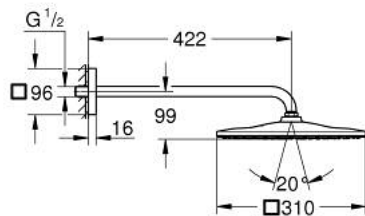

26 564 GN0 RAINSHOWER MONO 310 CUBE KATTOSUIHKUSETTI 422 MM, 1 SUIHKUTUSTAPA

TUOTESELOSTE

- Colour: Brushed Cool Sunrise
- Sisältää:
 - yläsuihku Rainshower 310
 - GROHE PureRain
 - maximum flow rate (at 3 bar): 7.5 l/min
 - shower arm 422 mm
 - GROHE EcoJoy-tekniologia pienempään vedenkulutukseen ja täydelliseen suihkuun
 - GROHE DreamSpray -tekniologia saa veden virtaamaan tasaisesti kaikista suuttimista
 - GROHE LongLife -viimeistely
 - GROHE SpeedClean-kalkinpoistojärjestelmä
 - Inner WaterGuide - eristys suojaa pinnan kuumenemiselta
 - Soveltuu läpivirtauslämmittimelle

26 564 GN0 RAINSHOWER MONO 310 CUBE KATTOSUIHKUSETTI 422 MM, 1
SUIHKUTUSTAPA

VARAOSAT, syyskuuta 2018 – now

1: Kuitutiiviste Ø 18,5 x Ø 12 x 2 (Tilausno. 0138900M)

2: Poistovesikaivo (Tilausno. 48007000)