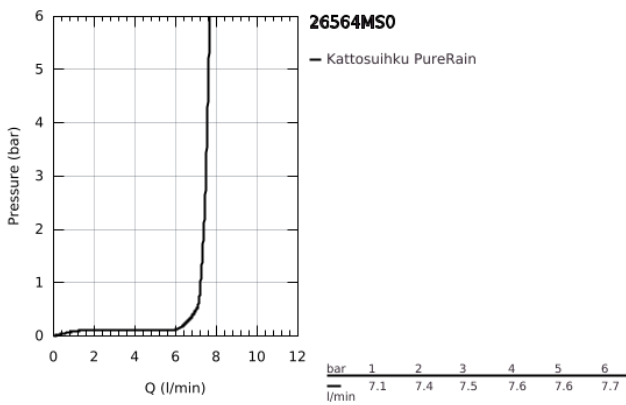

26 564 MS0 RAINSHOWER MONO 310 CUBE KATTOSUIHKUSETTI 422 MM, 1 SUIHKUTUSTAPA

TUOTESELOSTE

- Colour: satin steel
- Sisältää:
- yläsuihku Rainshower 310
- GROHE PureRain
- maximum flow rate (at 3 bar): 7.5 l/min
- shower arm 422 mm
- GROHE EcoJoy-tekniologia pienempään vedenkulutukseen ja täydelliseen suihkuun
- GROHE DreamSpray -tekniologia saa veden virtaamaan tasaisesti kaikista suuttimista
- GROHE LongLife -viimeistely
- GROHE SpeedClean-kalkinpoistojärjestelmä
- Inner WaterGuide - eristys suojaa pinnan kuumenemiselta
- Soveltuu läpivirtauslämmittimelle

26 564 MS0 RAINSHOWER MONO 310 CUBE KATTOSUIHKUSETTI 422 MM, 1 SUIHKUTUSTAPA

VARAOSAT, lokakuuta 2022 – now

1: Kuitutiiviste Ø 18,5 x Ø 12 x 2 (Tilausno. 0138900M)

2: Poistovesikaivo (Tilausno. 48007000)