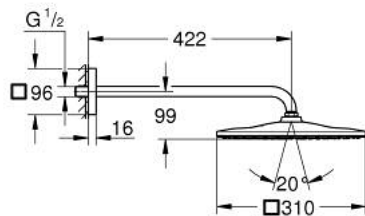

26 564 MS0 RAINSHOWER MONO 310 CUBE KATTOSUIHKUSETTI 422 MM, 1 SUIHKUTUSTAPA

TUOTESELOSTE

- Colour: satin steel
- Sisältää:
- yläsuihku Rainshower 310
- GROHE PureRain
- maximum flow rate (at 3 bar): 7.5 l/min
- shower arm 422 mm
- GROHE EcoJoy-tekniologia pienempään vedenkulutukseen ja täydelliseen suihkuun
- GROHE DreamSpray -tekniologia saa veden virtaamaan tasaisesti kaikista suuttimista
- GROHE LongLife -viimeistely
- GROHE SpeedClean-kalkinpoistojärjestelmä
- Inner WaterGuide - eristys suojaa pinnan kuumenemiselta
- Soveltuu läpivirtauslämmittimelle

26 564 MS0 RAINSHOWER MONO 310 CUBE KATTOSUIHKUSETTI 422 MM, 1 SUIHKUTUSTAPA

VARAOSAT, lokakuuta 2022 – now

1: Kuitutiiviste Ø 18,5 x Ø 12 x 2 (Tilausno. 0138900M)

2: Poistovesikaivo (Tilausno. 48007000)