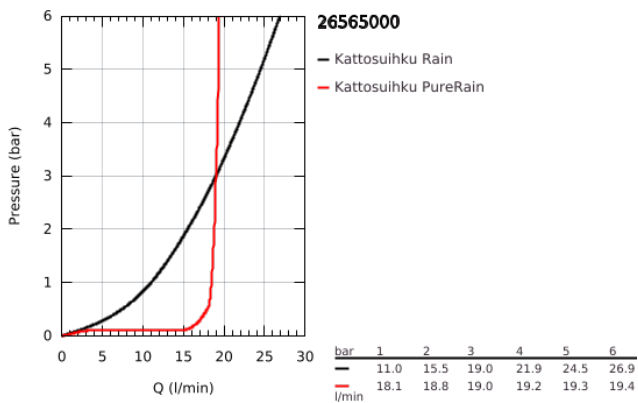

26 565 000 RAINSHOWER MONO 310 CUBE KATTOSUIHKUSETTI 142 MM, 1 SUIHKUTUSTAPA

TUOTESELOSTE

- Colour: chrome
- Sisältää:
 - head shower Rainshower 310, spray plate chrome (26 567)
 - GROHE PureRain
 - maximum flow rate (at 3 bar): 19 l/min
 - suihkuvarsi Rainshower katto 142 mm (27 485 000)
 - GROHE DreamSpray -tekniologia saa veden virtaamaan tasaisesti kaikista suuttimista
 - GROHE LongLife viimeistely
 - GROHE SpeedClean-kalkinpoistojärjestelmä
 - Inner WaterGuide - eristys suojaa pinnan kuumenemiselta
 - Soveltuu läpivirtauslämmittimelle

26 565 000 **RAINSHOWER MONO 310 CUBE KATTOSUIHKUSETTI 142 MM, 1
SUIHKUTUSTAPA**

VARAOSAT, tammikuuta 2018 – now

- 1: Täyttöputki (Tilausno. 48118000)
- 2: Kuitutiiviste Ø 18,5 x Ø 12 x 2 (Tilausno. 0138900M)
- 3: Poistovesikaivo (Tilausno. 48007000)