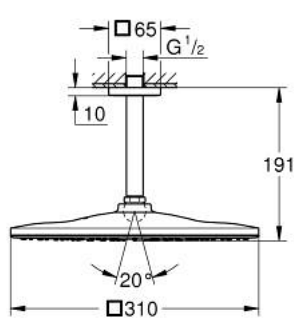

26 565 000 RAINSHOWER MONO 310 CUBE KATTOSUIHKUSETTI 142 MM, 1 SUIHKUTUSTAPA

TUOTESELOSTE

- Colour: chrome
- Sisältää:
 - head shower Rainshower 310, spray plate chrome (26 567)
 - GROHE PureRain
 - maximum flow rate (at 3 bar): 19 l/min
 - suihkuvarsi Rainshower katto 142 mm (27 485 000)
 - GROHE DreamSpray -tekniologia saa veden virtaamaan tasaisesti kaikista suuttimista
 - GROHE LongLife viimeistely
 - GROHE SpeedClean-kalkinpoistojärjestelmä
 - Inner WaterGuide - eristys suojaa pinnan kuumenemiselta
 - Soveltuu läpivirtauslämmittimelle

26 565 000 **RAINSHOWER MONO 310 CUBE KATTOSUIHKUSETTI 142 MM, 1
SUIHKUTUSTAPA**

VARAOSAT, tammikuuta 2018 – now

- 1: Täyttöputki (Tilausno. 48118000)
- 2: Kuitutiiviste Ø 18,5 x Ø 12 x 2 (Tilausno. 0138900M)
- 3: Poistovesikaivo (Tilausno. 48007000)