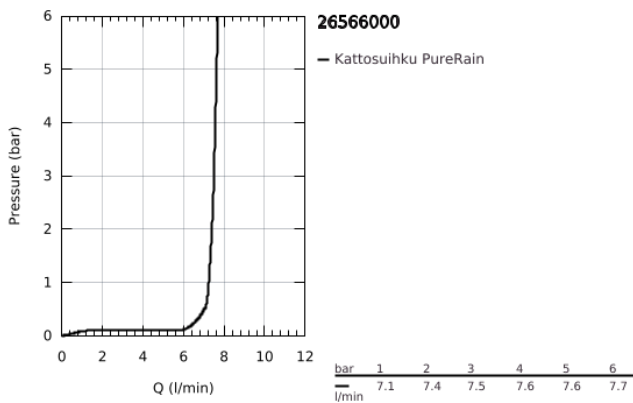

## 26 566 000 RAINSHOWER MONO 310 CUBE KATTOSUIHKUSETTI 142 MM, 1 SUIHKUTUSTAPA

### TUOTESELOSTE

- Colour: chrome
- Sisältää:
- yläsuihku Rainshower 310
- GROHE PureRain
- maximum flow rate (at 3 bar): 7.5 l/min
- suihkuvarsi Rainshower katto 142 mm (27 485 000)
- GROHE EcoJoy-teknologia pienempään vedenkulutukseen ja täydelliseen suihkuun
- GROHE DreamSpray -teknologia saa veden virtaamaan tasaisesti kaikista suuttimista
- GROHE LongLife viimeistely
- GROHE SpeedClean-kalkinpoistojärjestelmä
- Inner WaterGuide - eristys suojaa pinnan kuumentumiselta
- Soveltuu läpivirtauslämmittimelle

26 566 000 **RAINSHOWER MONO 310 CUBE KATTOSUIHKUSETTI 142 MM, 1  
SUIHKUTUSTAPA**

**VARAOSAT**, tammikuuta 2018 – now

- 1: Täyttöputki (Tilausno. 48118000)
- 2: Kuitutiiviste Ø 18,5 x Ø 12 x 2 (Tilausno. 0138900M)
- 3: Poistovesikaivo (Tilausno. 48007000)