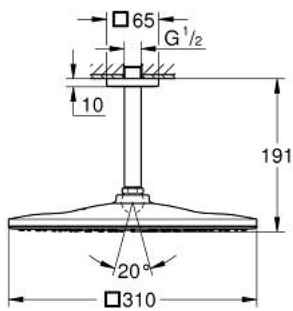

## 26 566 000 RAINSHOWER MONO 310 CUBE KATTOSUIHKUSETTI 142 MM, 1 SUIHKUTUSTAPA

### TUOTESELOSTE

- Colour: chrome
- Sisältää:
- yläsuihku Rainshower 310
- GROHE PureRain
- maximum flow rate (at 3 bar): 7.5 l/min
- suihkuvarsi Rainshower katto 142 mm (27 485 000)
- GROHE EcoJoy-teknologia pienempään vedenkulutukseen ja täydelliseen suihkuun
- GROHE DreamSpray -teknologia saa veden virtaamaan tasaisesti kaikista suuttimista
- GROHE LongLife viimeistely
- GROHE SpeedClean-kalkinpoistojärjestelmä
- Inner WaterGuide - eristys suojaa pinnan kuumentumiselta
- Soveltuu läpivirtauslämmittimelle

26 566 000 **RAINSHOWER MONO 310 CUBE KATTOSUIHKUSETTI 142 MM, 1  
SUIHKUTUSTAPA**

**VARAOSAT**, tammikuuta 2018 – now

- 1: Täyttöputki (Tilausno. 48118000)
- 2: Kuitutiiviste Ø 18,5 x Ø 12 x 2 (Tilausno. 0138900M)
- 3: Poistovesikaivo (Tilausno. 48007000)