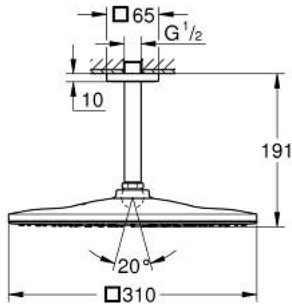

## 26 566 243 0 RAINSHOWER MONO 310 CUBE KATTOSUIHKUSETTI 142 MM, 1 SUIHKUTUSTAPA

### TUOTESELOSTE

- Colour: matte black
- Sisältää:
- yläsuihku Rainshower 310
- GROHE PureRain
- maximum flow rate (at 3 bar): 7.5 l/min
- suihkuvarsi Rainshower katto 142 mm
- GROHE EcoJoy-teknologia pienempään vedenkulutukseen ja täydelliseen suihkuun
- GROHE DreamSpray -teknologia saa veden virtaamaan tasaisesti kaikista suuttimista
- GROHE SpeedClean-kalkinpoistojärjestelmä
- Inner WaterGuide -eristys suojaa pinnan kuumenemiselta
- Soveltuu läpivirtauslämmittimelle

26 566 243 0 **RAINSHOWER MONO 310 CUBE KATTOSUIHKUSETTI 142 MM, 1  
SUIHKUTUSTAPA**

**VARAOSAT**, toukokuuta 2024 – now

1: Täyttöputki (Tilausno. 481182430)

2: Kuitutiiviste Ø 18,5 x Ø 12 x 2 (Tilausno. 0138900M)