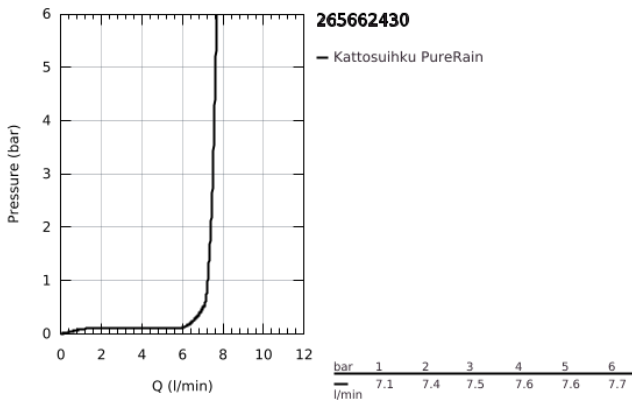

## 26 566 243 0 RAINSHOWER MONO 310 CUBE KATTOSUIHKUSETTI 142 MM, 1 SUIHKUTUSTAPA

### TUOTESELOSTE

- Colour: matte black
- Sisältää:
- yläsuihku Rainshower 310
- GROHE PureRain
- maximum flow rate (at 3 bar): 7.5 l/min
- suihkuvarsi Rainshower katto 142 mm
- GROHE EcoJoy-teknologia pienempään vedenkulutukseen ja täydelliseen suihkuun
- GROHE DreamSpray -teknologia saa veden virtaamaan tasaisesti kaikista suuttimista
- GROHE SpeedClean-kalkinpoistojärjestelmä
- Inner WaterGuide -eristys suojaa pinnan kuumenemiselta
- Soveltuu läpivirtauslämmittimelle

26 566 243 0 **RAINSHOWER MONO 310 CUBE KATTOSUIHKUSETTI 142 MM, 1  
SUIHKUTUSTAPA**

**VARAOSAT**, toukokuuta 2024 – now

1: Täyttöputki (Tilausno. 481182430)

2: Kuitutiiviste Ø 18,5 x Ø 12 x 2 (Tilausno. 0138900M)