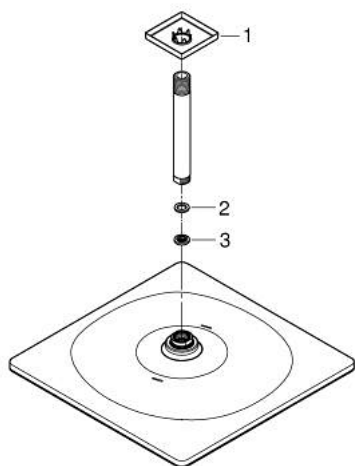

## 26 566 AL0 RAINSHOWER MONO 310 CUBE KATTOSUIHKUSETTI 142 MM, 1 SUIHKUTUSTAPA

### TUOTESELOSTE

- Colour: Brushed Hard Graphite
- Sisältää:
  - yläsuihku Rainshower 310
  - GROHE PureRain
  - maximum flow rate (at 3 bar): 7.5 l/min
  - suihkuvarsi Rainshower katto 142 mm
  - GROHE EcoJoy-tekniologia pienempään vedenkulutukseen ja täydelliseen suihkuun
  - GROHE DreamSpray -tekniologia saa veden virtaamaan tasaisesti kaikista suuttimista
  - GROHE LongLife -viimeistely
  - GROHE SpeedClean-kalkinpoistojärjestelmä
  - Inner WaterGuide - eristys suojaa pinnan kuumentumiselta
- Soveltuu läpivirtauslämmittimelle

### VARAOSAT, syyskuuta 2018 – now

- 1: Täyttöputki (Tilausno. 48118AL0)
- 2: Kuitutiiviste Ø 18,5 x Ø 12 x 2 (Tilausno. 0138900M)
- 3: Poistovesikaivo (Tilausno. 48007000)