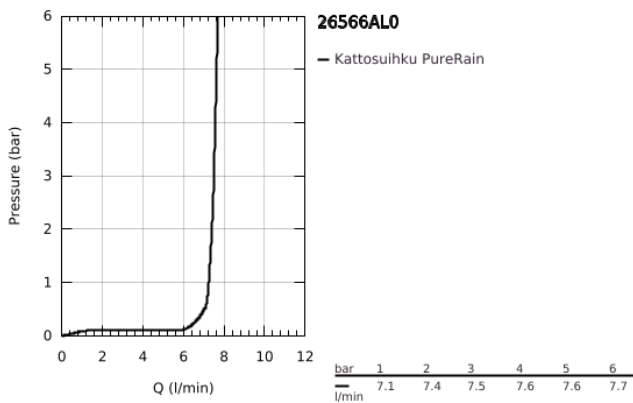

## 26 566 AL0 RAINSHOWER MONO 310 CUBE KATTOSUIHKUSETTI 142 MM, 1 SUIHKUTUSTAPA

### TUOTESELOSTE

- Colour: Brushed Hard Graphite
- Sisältää:
  - yläsuihku Rainshower 310
  - GROHE PureRain
  - maximum flow rate (at 3 bar): 7.5 l/min
  - suihkuvarsi Rainshower katto 142 mm
  - GROHE EcoJoy-tekniologia pienempään vedenkulutukseen ja täydelliseen suihkuun
  - GROHE DreamSpray -tekniologia saa veden virtaamaan tasaisesti kaikista suuttimista
  - GROHE LongLife -viimeistely
  - GROHE SpeedClean-kalkinpoistojärjestelmä
  - Inner WaterGuide - eristys suojaa pinnan kuumentumiselta
- Soveltuu läpivirtauslämmittimelle