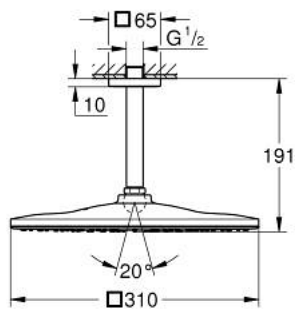

## 26 566 AL0 RAINSHOWER MONO 310 CUBE KATTOSUIHKUSETTI 142 MM, 1 SUIHKUTUSTAPA

### TUOTESELOSTE

- Colour: Brushed Hard Graphite
- Sisältää:
  - yläsuihku Rainshower 310
  - GROHE PureRain
  - maximum flow rate (at 3 bar): 7.5 l/min
  - suihkuvarsi Rainshower katto 142 mm
  - GROHE EcoJoy-tekniologia pienempään vedenkulutukseen ja täydelliseen suihkuun
  - GROHE DreamSpray -tekniologia saa veden virtaamaan tasaisesti kaikista suuttimista
  - GROHE LongLife -viimeistely
  - GROHE SpeedClean-kalkinpoistojärjestelmä
  - Inner WaterGuide - eristys suojaa pinnan kuumentumiselta
- Soveltuu läpivirtauslämmittimelle

### VARAOSAT, syyskuuta 2018 – now

- 1: Täyttöputki (Tilausno. 48118AL0)
- 2: Kuitutiiviste Ø 18,5 x Ø 12 x 2 (Tilausno. 0138900M)
- 3: Poistovesikaivo (Tilausno. 48007000)