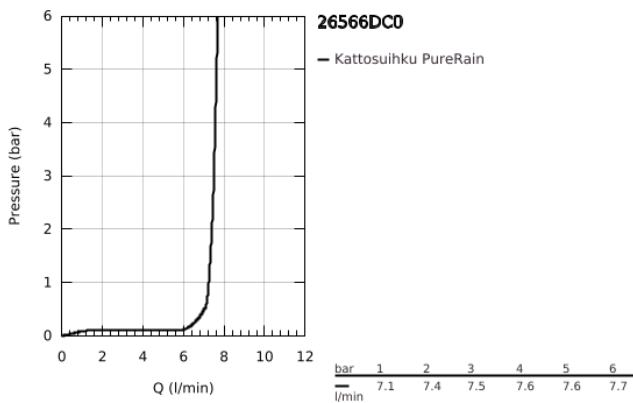

26 566 DC0 RAINSHOWER MONO 310 CUBE KATTOSUIHKUSETTI 142 MM, 1 SUIHKUTUSTAPA

TUOTESELOSTE

- Colour: Supersteel
- Sisältää:
- yläsuihku Rainshower 310
- GROHE PureRain
- maximum flow rate (at 3 bar): 7.5 l/min
- suihkuvarsi Rainshower katto 142 mm
- GROHE EcoJoy-tekniologia pienempään vedenkulutukseen ja täydelliseen suihkuun
- GROHE DreamSpray -tekniologia saa veden virtaamaan tasaisesti kaikista suuttimista
- GROHE LongLife -viimeistely
- GROHE SpeedClean-kalkinpoistojärjestelmä
- Inner WaterGuide - eristys suojaa pinnan kuumentumiselta
- Soveltuu läpivirtauslämmittimelle

26 566 DC0 RAINSHOWER MONO 310 CUBE KATTOSUIHKUSETTI 142 MM, 1 SUIHKUTUSTAPA

VARAOSAT, syyskuuta 2018 – now

- 1: Täyttöputki (Tilausno. 48118000)
- 2: Kuitutiiviste Ø 18,5 x Ø 12 x 2 (Tilausno. 0138900M)
- 3: Poistovesikaivo (Tilausno. 48007000)