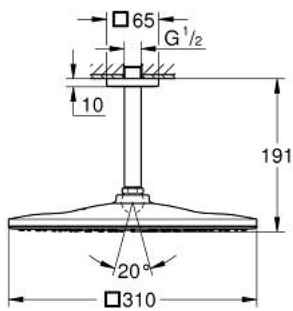

26 566 DC0 RAINSHOWER MONO 310 CUBE KATTOSUIHKUSETTI 142 MM, 1 SUIHKUTUSTAPA

TUOTESELOSTE

- Colour: Supersteel
- Sisältää:
- yläsuihku Rainshower 310
- GROHE PureRain
- maximum flow rate (at 3 bar): 7.5 l/min
- suihkuvarsi Rainshower katto 142 mm
- GROHE EcoJoy-tekniologia pienempään vedenkulutukseen ja täydelliseen suihkuun
- GROHE DreamSpray -tekniologia saa veden virtaamaan tasaisesti kaikista suuttimista
- GROHE LongLife -viimeistely
- GROHE SpeedClean-kalkinpoistojärjestelmä
- Inner WaterGuide - eristys suojaa pinnan kuumentumiselta
- Soveltuu läpivirtauslämmittimelle

26 566 DC0 RAINSHOWER MONO 310 CUBE KATTOSUIHKUSETTI 142 MM, 1 SUIHKUTUSTAPA

VARAOSAT, syyskuuta 2018 – now

- 1: Täyttöputki (Tilausno. 48118000)
- 2: Kuitutiiviste Ø 18,5 x Ø 12 x 2 (Tilausno. 0138900M)
- 3: Poistovesikaivo (Tilausno. 48007000)