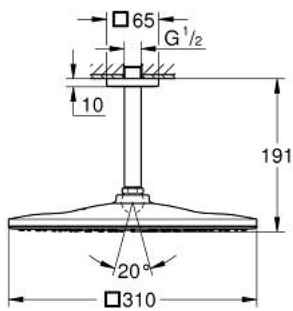

26 566 GL0 RAINSHOWER MONO 310 CUBE KATTOSUIHKUSETTI 142 MM, 1 SUIHKUTUSTAPA

TUOTESELOSTE

- Colour: Cool Sunrise
- Sisältää:
 - yläsuihku Rainshower 310
 - GROHE PureRain
 - maximum flow rate (at 3 bar): 7.5 l/min
 - suihkuvarsi Rainshower katto 142 mm
 - GROHE EcoJoy-tekniologia pienempään vedenkulutukseen ja täydelliseen suihkuun
 - GROHE DreamSpray -tekniologia saa veden virtaamaan tasaisesti kaikista suuttimista
 - GROHE LongLife -viimeistely
 - GROHE SpeedClean-kalkinpoistojärjestelmä
 - Inner WaterGuide - eristys suojaa pinnan kuumenemiselta
- Soveltuu läpivirtauslämmittimelle

26 566 GL0 RAINSHOWER MONO 310 CUBE KATTOSUIHKUSETTI 142 MM, 1 SUIHKUTUSTAPA

VARAOSAT, syyskuuta 2018 – now

- 1: Täyttöputki (Tilausno. 48118GL0)
- 2: Kuitutiiviste Ø 18,5 x Ø 12 x 2 (Tilausno. 0138900M)
- 3: Poistovesikaivo (Tilausno. 48007000)