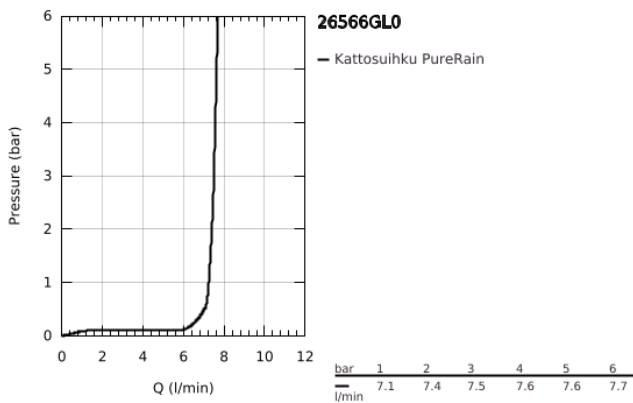

26 566 GL0 RAINSHOWER MONO 310 CUBE KATTOSUIHKUSETTI 142 MM, 1 SUIHKUTUSTAPA

TUOTESELOSTE

- Colour: Cool Sunrise
- Sisältää:
 - yläsuihku Rainshower 310
 - GROHE PureRain
 - maximum flow rate (at 3 bar): 7.5 l/min
 - suihkuvarsi Rainshower katto 142 mm
 - GROHE EcoJoy-tekniologia pienempään vedenkulutukseen ja täydelliseen suihkuun
 - GROHE DreamSpray -tekniologia saa veden virtaamaan tasaisesti kaikista suuttimista
 - GROHE LongLife -viimeistely
 - GROHE SpeedClean-kalkinpoistojärjestelmä
 - Inner WaterGuide - eristys suojaa pinnan kuumenemiselta
- Soveltuu läpivirtauslämmittimelle

26 566 GL0 RAINSHOWER MONO 310 CUBE KATTOSUIHKUSETTI 142 MM, 1 SUIHKUTUSTAPA

VARAOSAT, syyskuuta 2018 – now

- 1: Täyttöputki (Tilausno. 48118GL0)
- 2: Kuitutiiviste Ø 18,5 x Ø 12 x 2 (Tilausno. 0138900M)
- 3: Poistovesikaivo (Tilausno. 48007000)