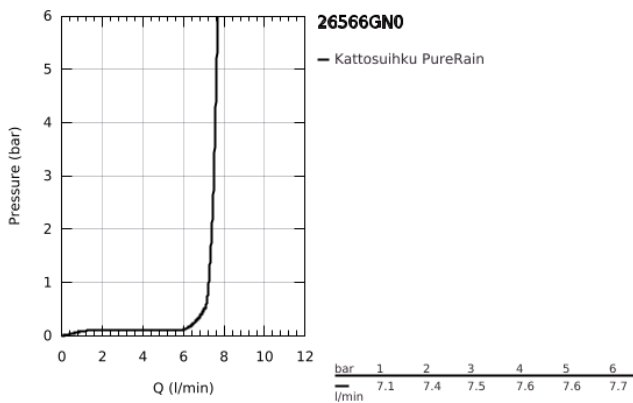

## 26 566 GN0 RAINSHOWER MONO 310 CUBE KATTOSUIHKUSETTI 142 MM, 1 SUIHKUTUSTAPA

### TUOTESELOSTE

- Colour: Brushed Cool Sunrise
- Sisältää:
  - yläsuihku Rainshower 310
  - GROHE PureRain
  - maximum flow rate (at 3 bar): 7.5 l/min
  - suihkuvarsi Rainshower katto 142 mm
  - GROHE EcoJoy-tekniologia pienempään vedenkulutukseen ja täydelliseen suihkuun
  - GROHE DreamSpray -tekniologia saa veden virtaamaan tasaisesti kaikista suuttimista
  - GROHE LongLife -viimeistely
  - GROHE SpeedClean-kalkinpoistojärjestelmä
  - Inner WaterGuide - eristys suojaa pinnan kuumenemiselta
- Soveltuu läpivirtauslämmittimelle