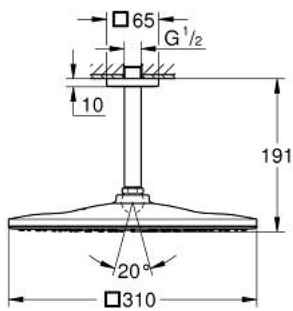

## 26 566 GN0 RAINSHOWER MONO 310 CUBE KATTOSUIHKUSETTI 142 MM, 1 SUIHKUTUSTAPA

### TUOTESELOSTE

- Colour: Brushed Cool Sunrise
- Sisältää:
  - yläsuihku Rainshower 310
  - GROHE PureRain
  - maximum flow rate (at 3 bar): 7.5 l/min
  - suihkuvarsi Rainshower katto 142 mm
  - GROHE EcoJoy-tekniologia pienempään vedenkulutukseen ja täydelliseen suihkuun
  - GROHE DreamSpray -tekniologia saa veden virtaamaan tasaisesti kaikista suuttimista
  - GROHE LongLife -viimeistely
  - GROHE SpeedClean-kalkinpoistojärjestelmä
  - Inner WaterGuide - eristys suojaa pinnan kuumenemiselta
- Soveltuu läpivirtauslämmittimelle

### VARAOSAT, syyskuuta 2018 – now

- 1: Täyttöputki (Tilausno. 48118GN0)
- 2: Kuitutiiviste Ø 18,5 x Ø 12 x 2 (Tilausno. 0138900M)
- 3: Poistovesikaivo (Tilausno. 48007000)