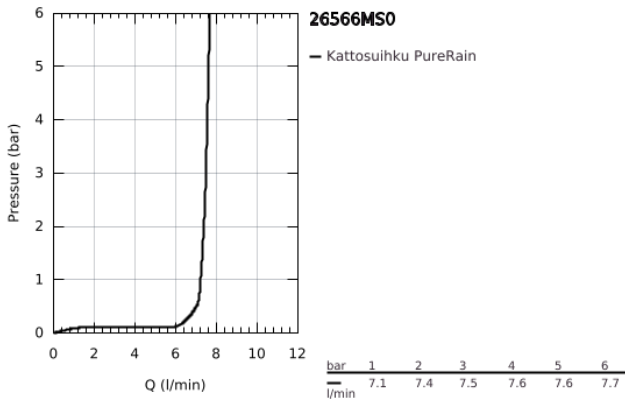

## 26 566 MS0 RAINSHOWER MONO 310 CUBE KATTOSUIHKUSETTI 142 MM, 1 SUIHKUTUSTAPA

### TUOTESELOSTE

- Colour: satin steel
- Sisältää:
  - yläsuihku Rainshower 310
  - GROHE PureRain
  - maximum flow rate (at 3 bar): 7.5 l/min
  - suihkuvarsi Rainshower katto 142 mm
  - GROHE EcoJoy-tekniologia pienempään vedenkulutukseen ja täydelliseen suihkuun
  - GROHE DreamSpray -tekniologia saa veden virtaamaan tasaisesti kaikista suuttimista
  - GROHE LongLife -viimeistely
  - GROHE SpeedClean-kalkinpoistojärjestelmä
  - Inner WaterGuide - eristys suojaa pinnan kuumentumiselta
- Soveltuu läpivirtauslämmittimelle