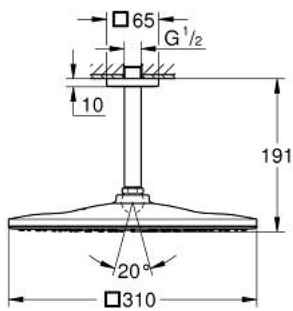

## 26 566 MS0 RAINSHOWER MONO 310 CUBE KATTOSUIHKUSETTI 142 MM, 1 SUIHKUTUSTAPA

### TUOTESELOSTE

- Colour: satin steel
- Sisältää:
  - yläsuihku Rainshower 310
  - GROHE PureRain
  - maximum flow rate (at 3 bar): 7.5 l/min
  - suihkuvarsi Rainshower katto 142 mm
  - GROHE EcoJoy-tekniologia pienempään vedenkulutukseen ja täydelliseen suihkuun
  - GROHE DreamSpray -tekniologia saa veden virtaamaan tasaisesti kaikista suuttimista
  - GROHE LongLife -viimeistely
  - GROHE SpeedClean-kalkinpoistojärjestelmä
  - Inner WaterGuide - eristys suojaa pinnan kuumentumiselta
- Soveltuu läpivirtauslämmittimelle