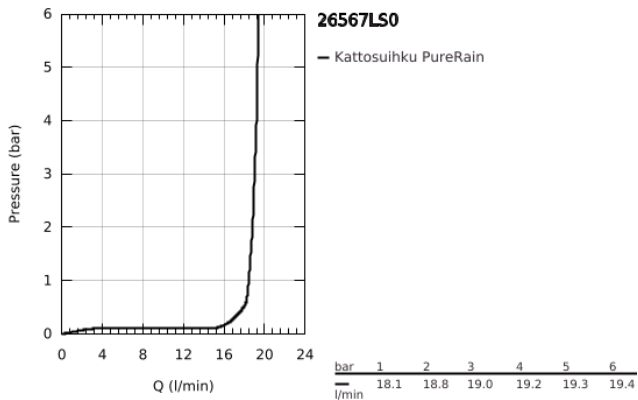

26 567 LS0 RAINSHOWER MONO 310 CUBE KATTOSUIHKU YHDELLÄ SUIHKUTUSTAVALLA

TUOTESELOSTE

- Colour: moon white
- GROHE PureRain
- maximum flow rate (at 3 bar): 19 l/min
- Suihkupää sävyssä Moon White
- pallonivel, jonka kiertokulma $\pm 10^\circ$
- Liitäntäkierre 1/2"
- GROHE DreamSpray -teknologia saa veden virtaamaan tasaisesti kaikista suuttimista
- GROHE LongLife -viimeistely
- GROHE SpeedClean-kalkinpoistojärjestelmä
- Inner WaterGuide - eristys suojaa pinnan kuumenemiselta
- Soveltuu läpivirtauslämmittimelle

26 567 LS0 RAINSHOWER MONO 310 CUBE KATTOSUIHKU YHDELLÄ SUIHKUTUSTAVALLA

VARAOSAT, tammikuuta 2018 – now

1: Kuitutiiviste Ø 18,5 x Ø 12 x 2 (Tilausno. 0138900M)

2: Poistovesikaivo (Tilausno. 48007000)