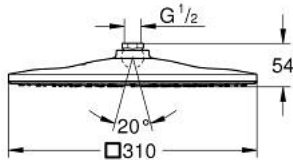

26 567 LS0 RAINSHOWER MONO 310 CUBE KATTOSUIHKU YHDELLÄ SUIHKUTUSTAVALLA

TUOTESELOSTE

- Colour: moon white
- GROHE PureRain
- maximum flow rate (at 3 bar): 19 l/min
- Suihkupää sävyssä Moon White
- pallonivel, jonka kiertokulma $\pm 10^\circ$
- Liitäntäkierre 1/2"
- GROHE DreamSpray -teknologia saa veden virtaamaan tasaisesti kaikista suuttimista
- GROHE LongLife -viimeistely
- GROHE SpeedClean-kalkinpoistojärjestelmä
- Inner WaterGuide - eristys suojaa pinnan kuumenemiselta
- Soveltuu läpivirtauslämmittimelle

26 567 LS0 RAINSHOWER MONO 310 CUBE KATTOSUIHKU YHDELLÄ SUIHKUTUSTAVALLA

VARAOSAT, tammikuuta 2018 – now

1: Kuitutiiviste Ø 18,5 x Ø 12 x 2 (Tilausno. 0138900M)

2: Poistovesikaivo (Tilausno. 48007000)